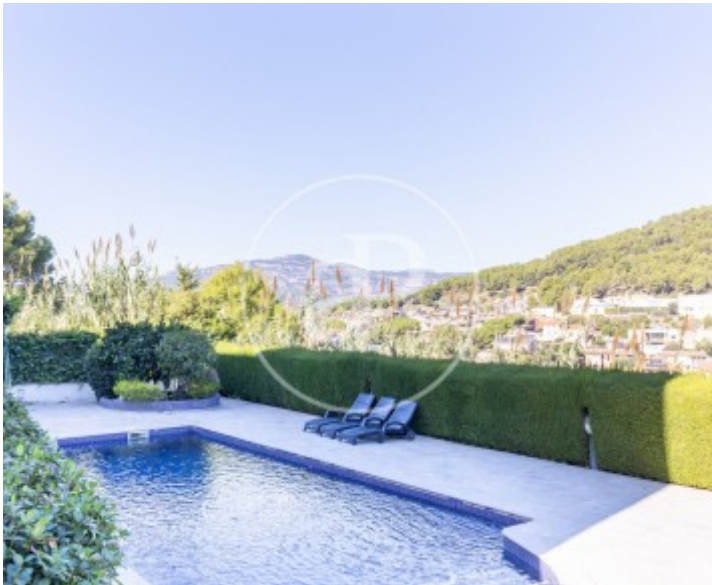

Can Font, Castellar del Vallès

REF. VSC2510017