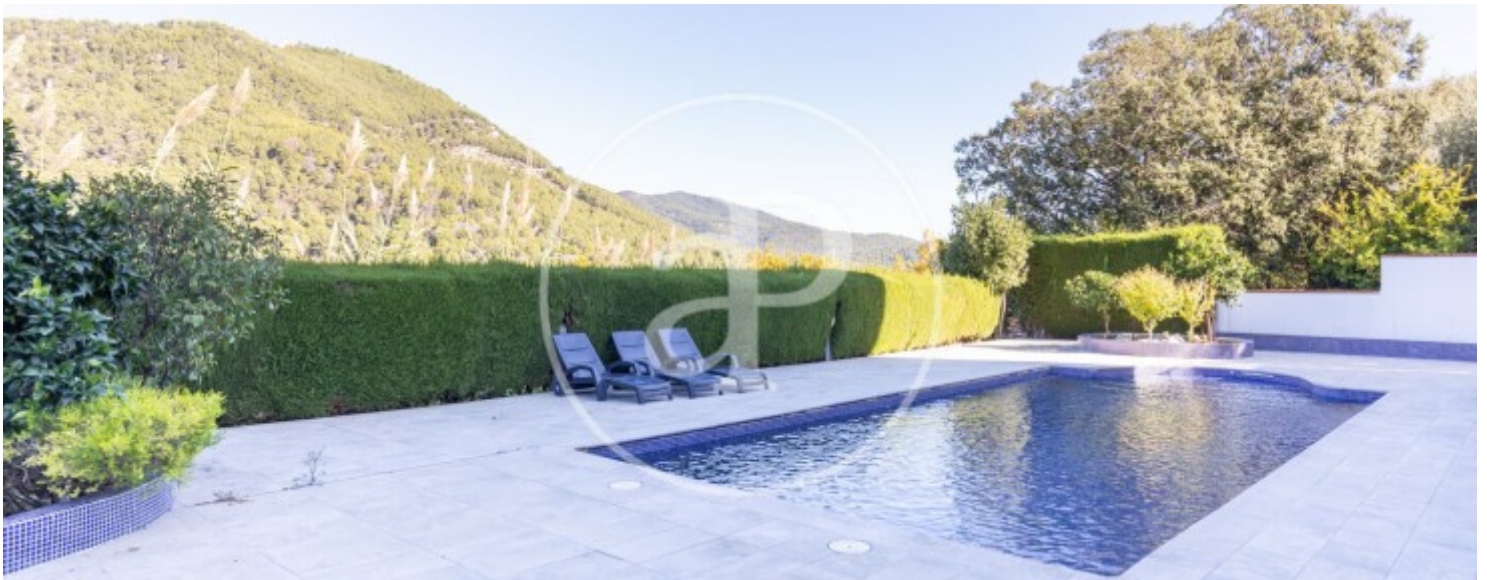

Can Font, Castellar del Vallès

REF. VSC2510017