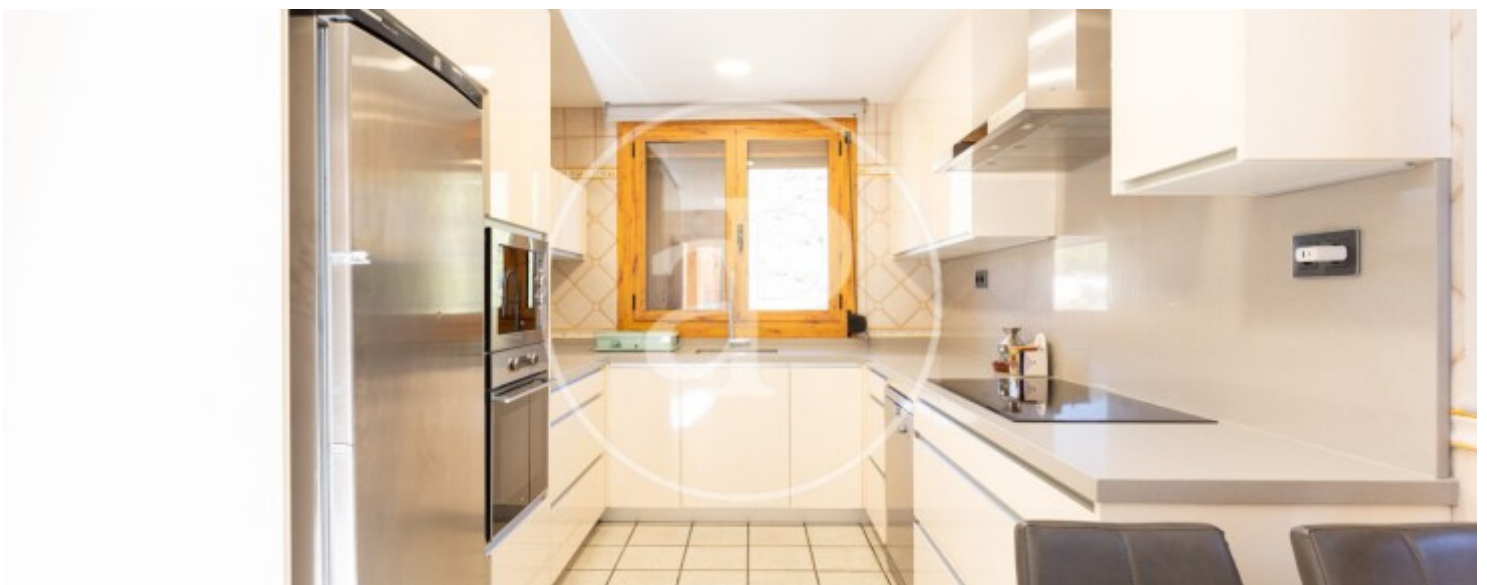

Can Font, Castellar del Vallès

REF. VSC2510017