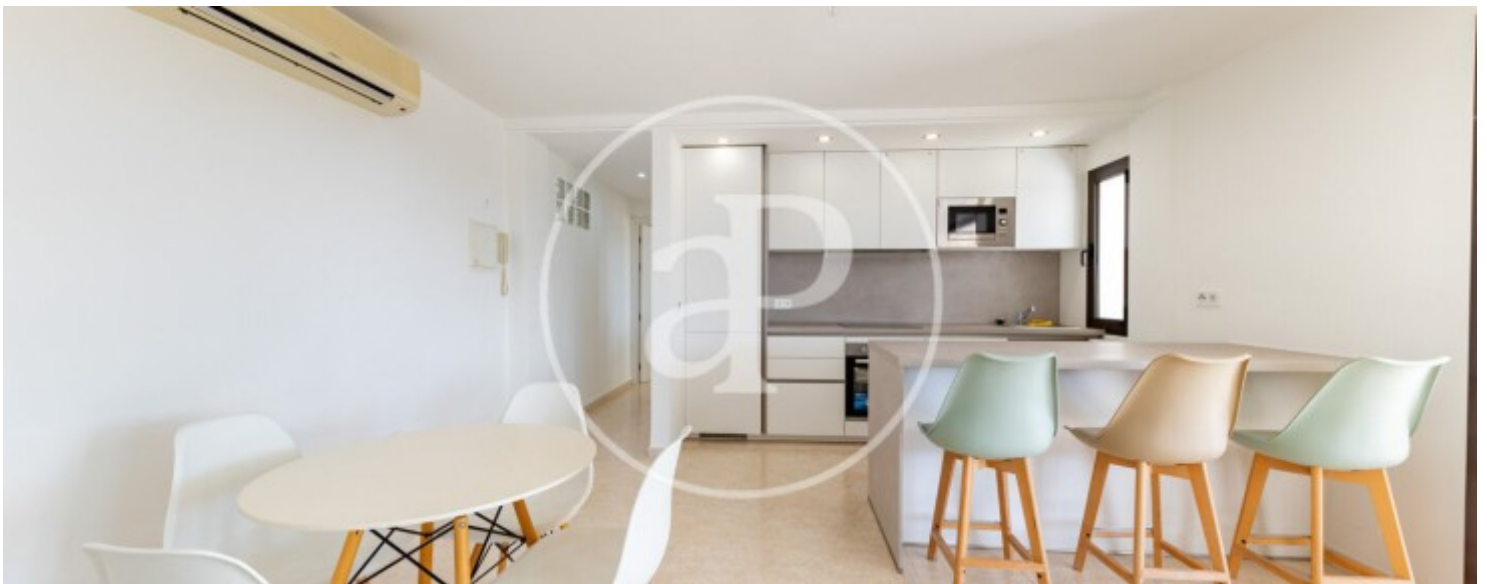

Palmanova, Calvià

REF. APMS2603013