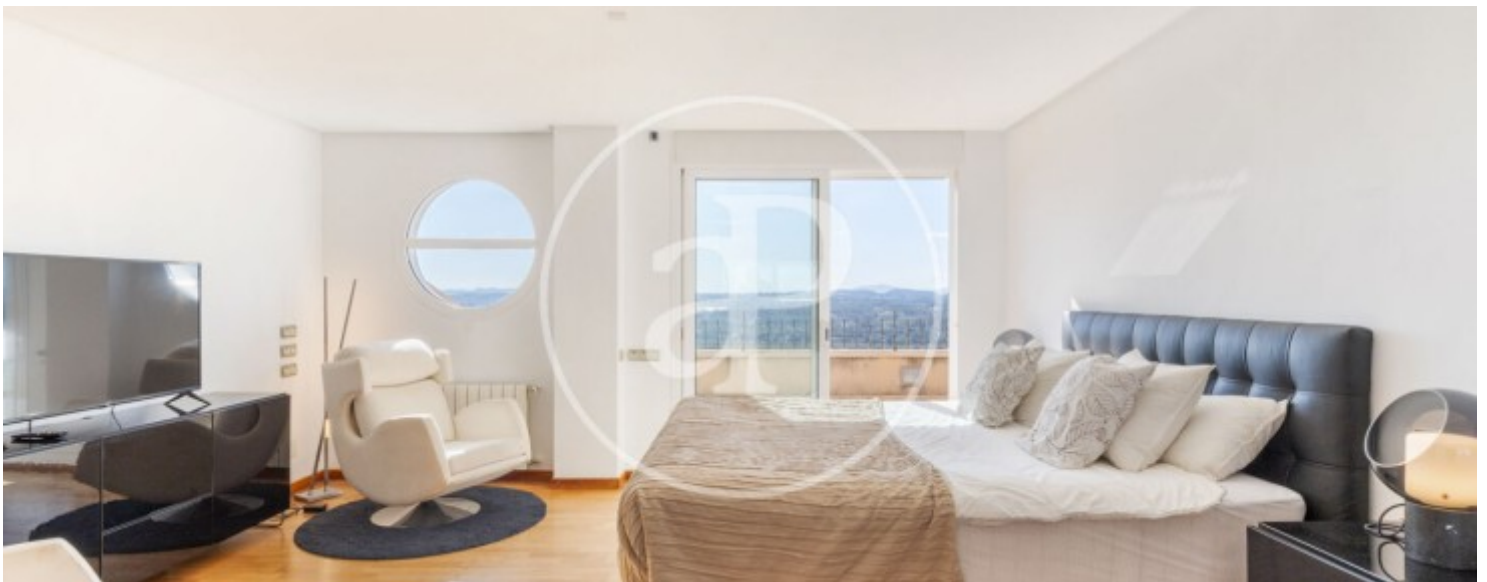

Cumbres de Calicanto, Calicanto

REF. VV2511017