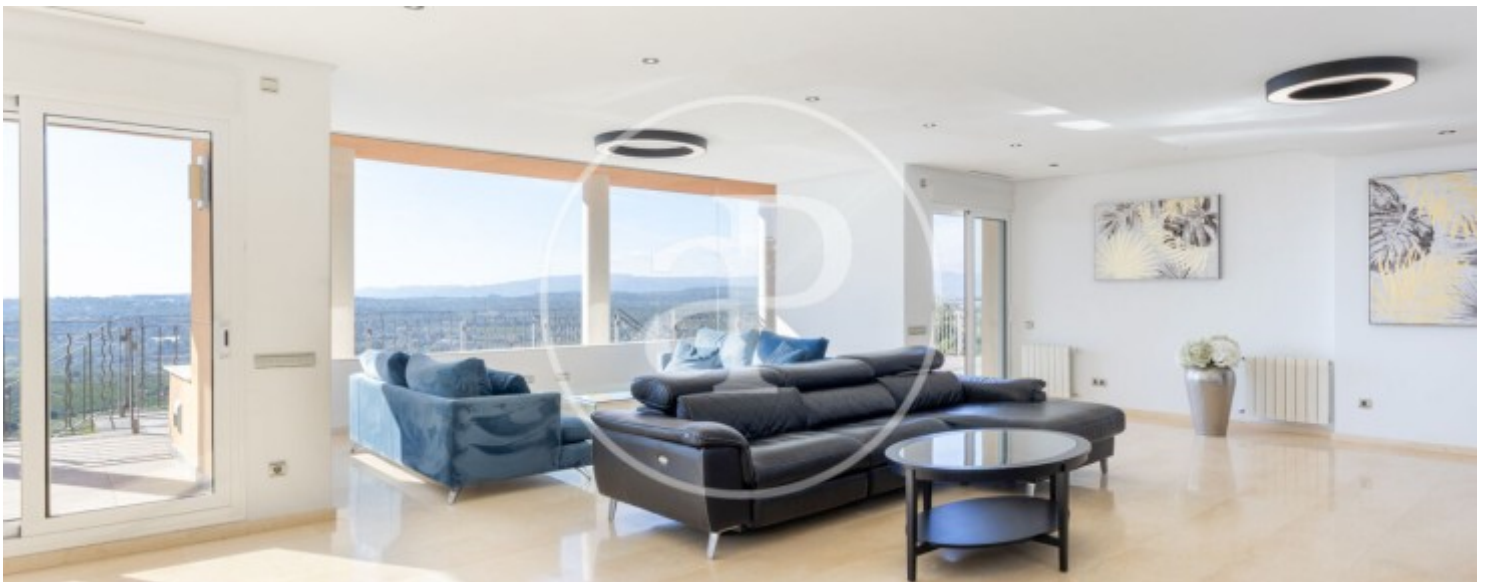

Cumbres de Calicanto, Calicanto

REF. VV2511017