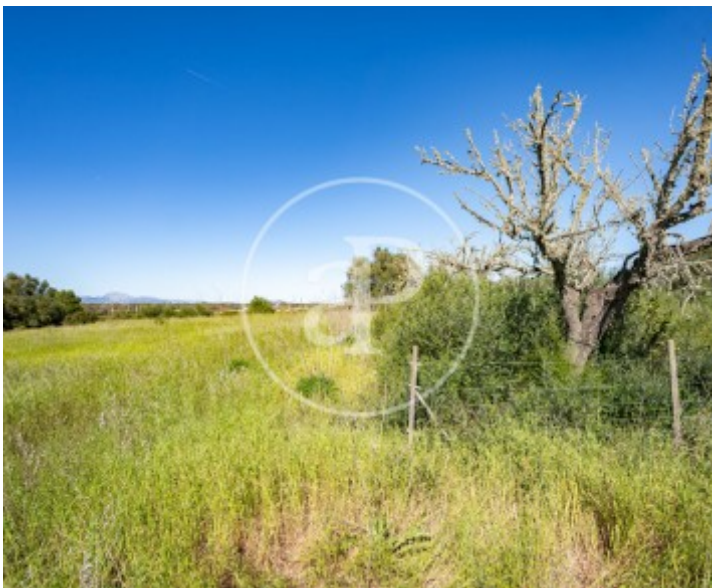

Sencelles, Binissalem

REF. VPM2604009