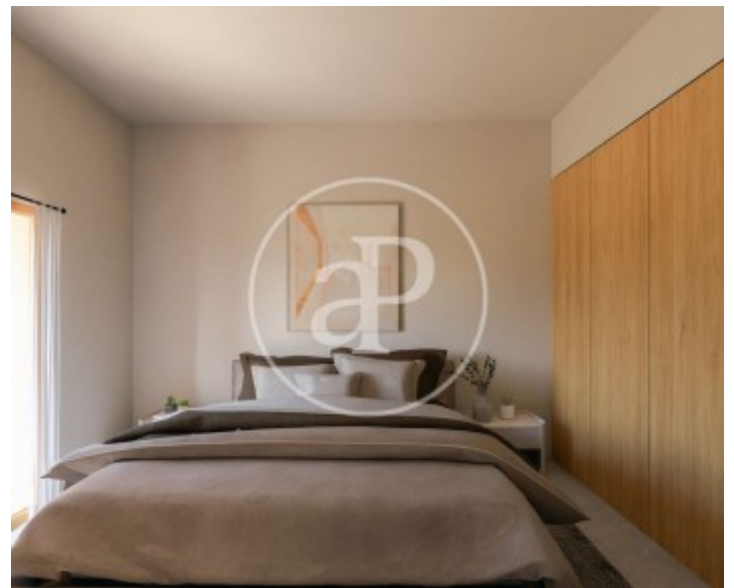

Alaró, Binissalem

REF. VPM2504024