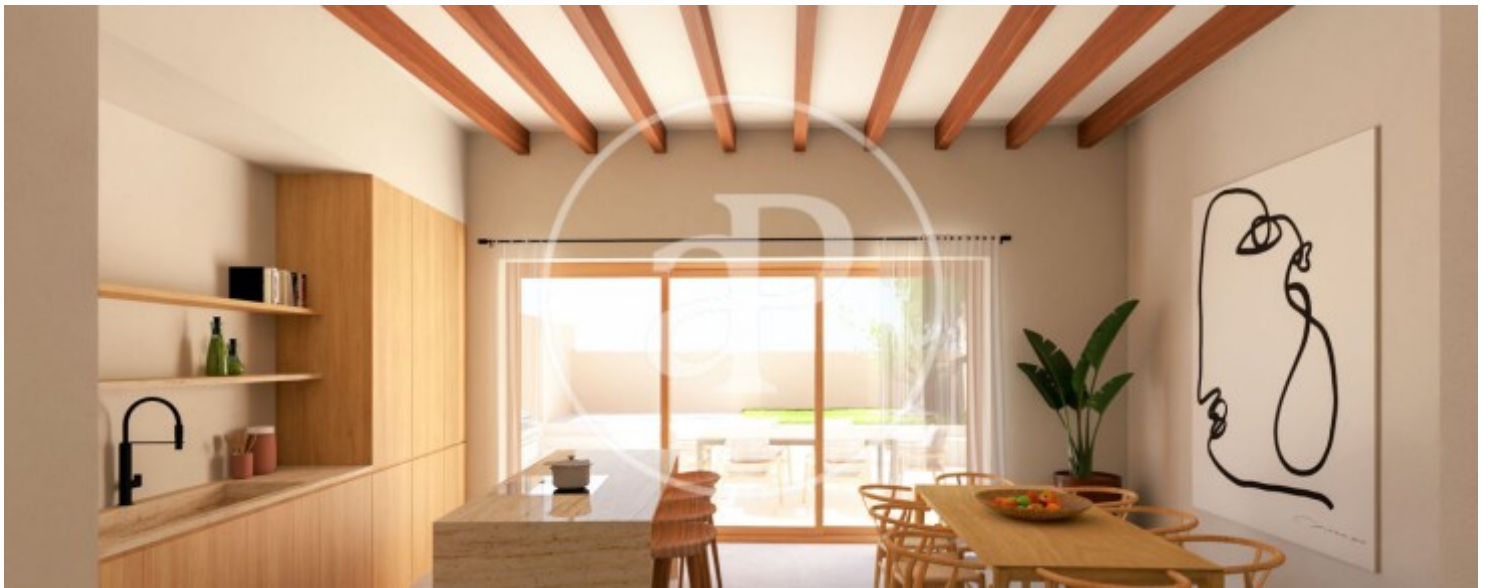

Alaró, Binissalem

REF. VPM2504024