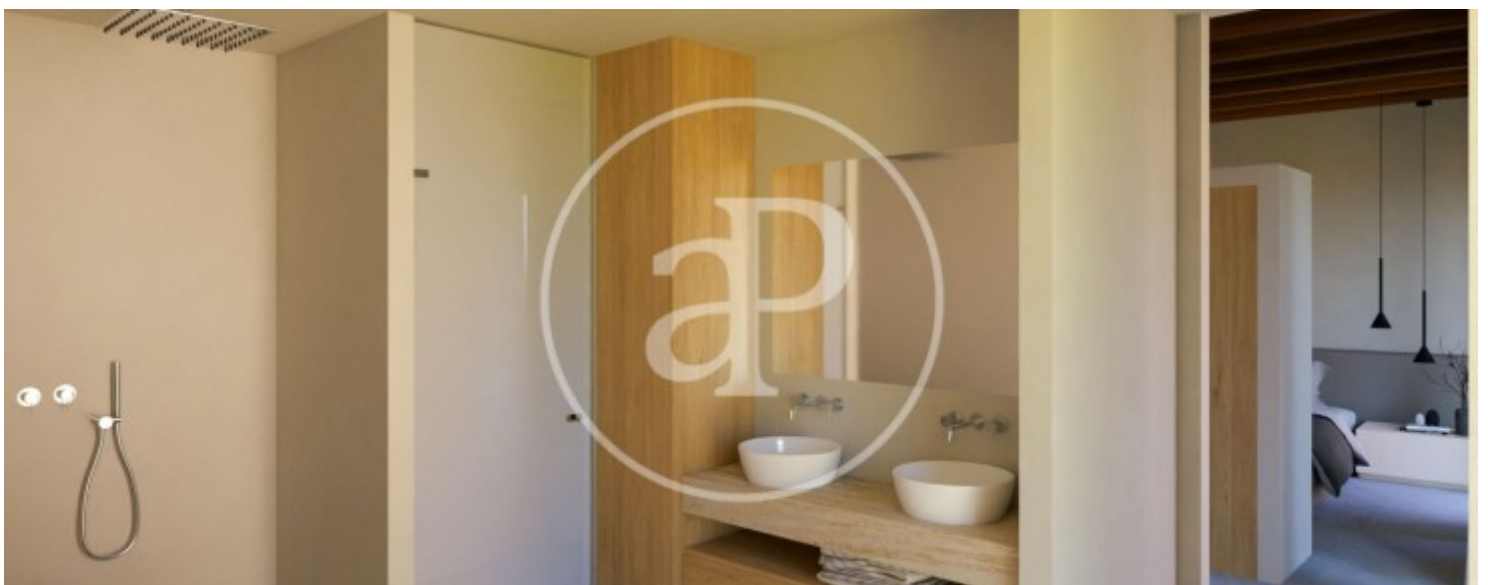

Alaró, Binissalem

REF. VPM2504024