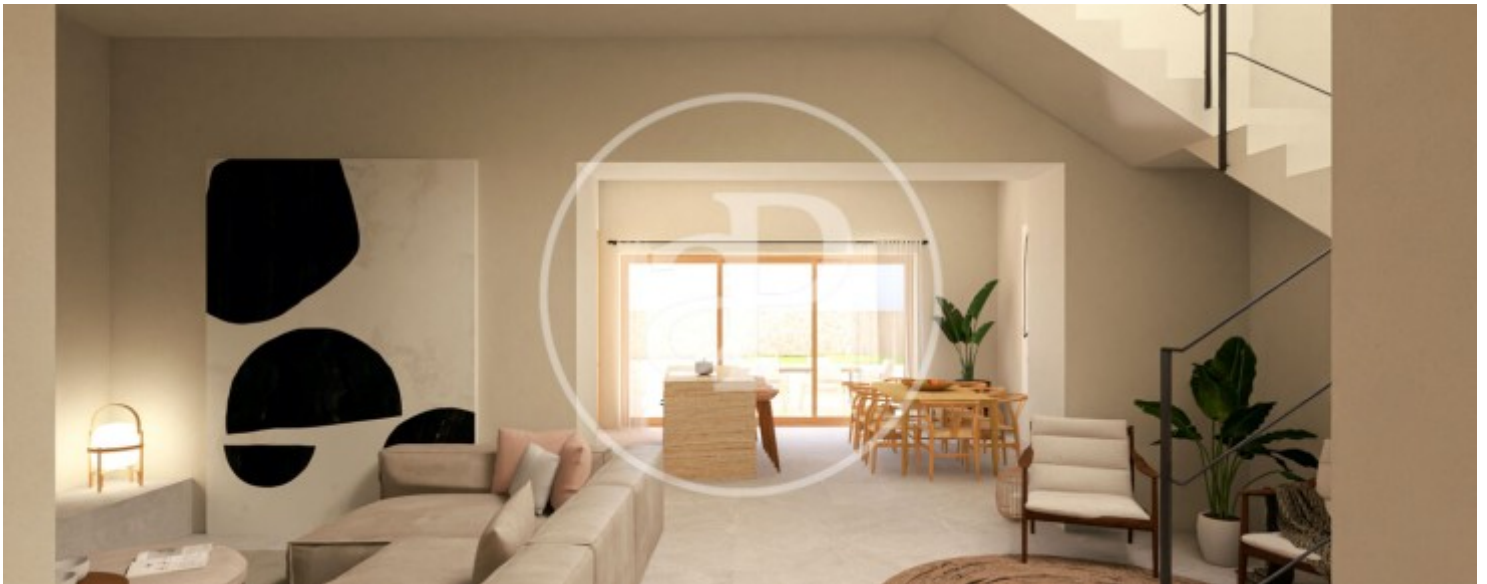

Alaró, Binissalem

REF. VPM2504024