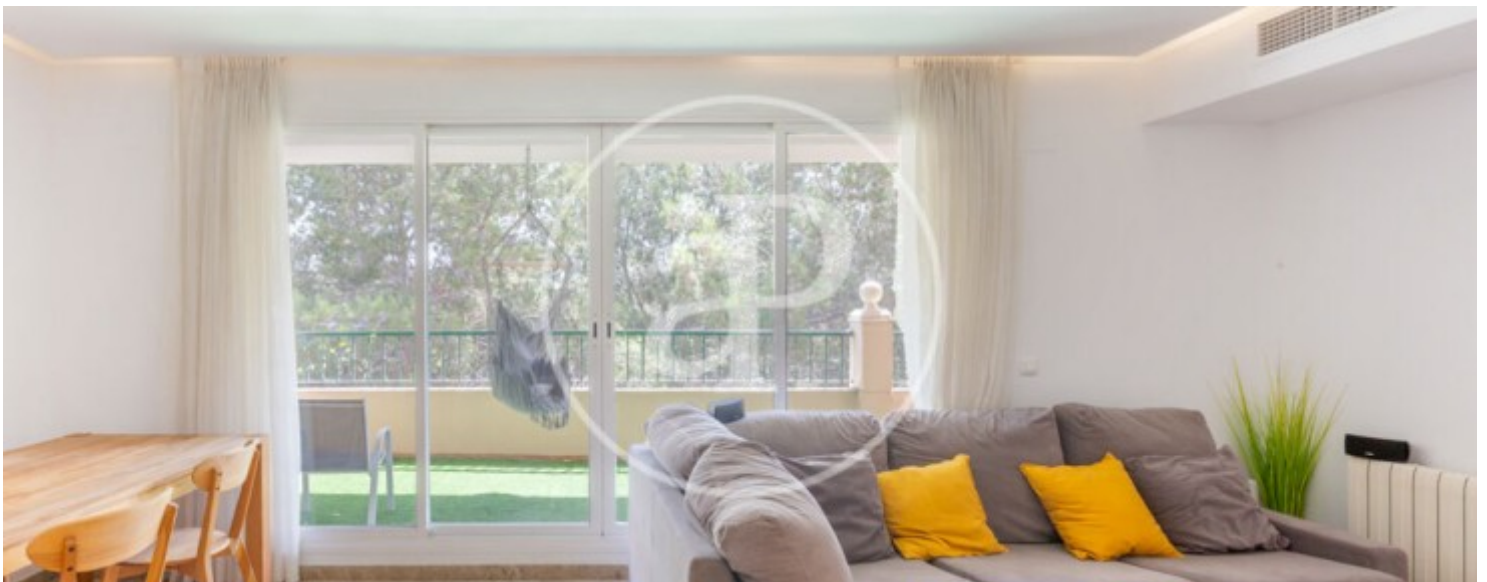

Torre en Conill, Betera

REF. VV2606033