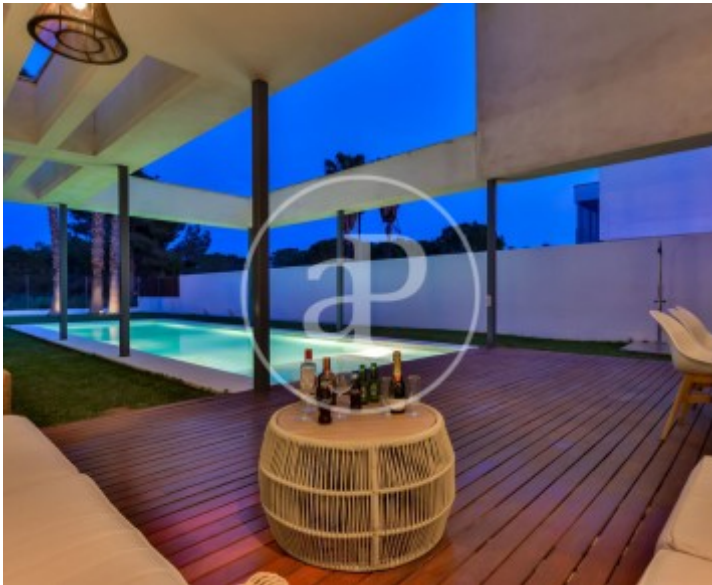

Torre en Conill, Betera

REF. VV2304017