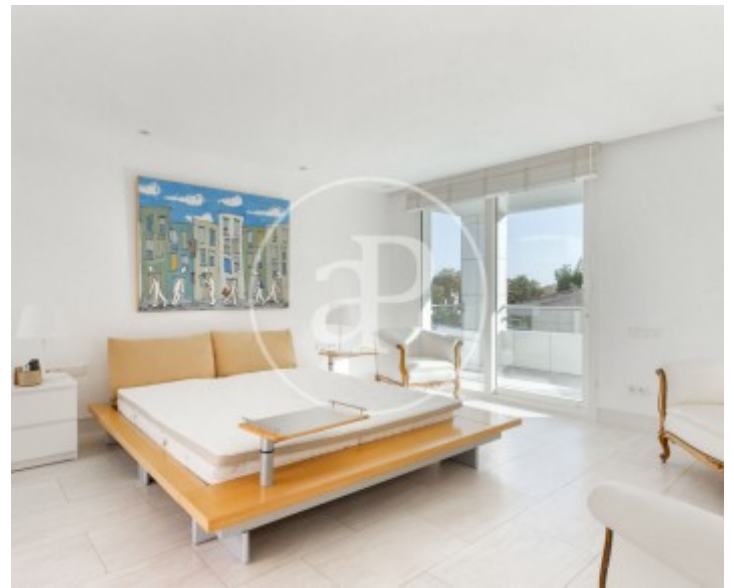

Torre en Conill, Betera

REF. AV2606110

Les données de chaque propriété ne font pas partie d'une offre ou d'un contrat. Vous ne devez pas considérer les déclarations faites par aProperties, verbalement ou par écrit, concernant la propriété, son état ou sa valeur comme étant exactes ou factuelles. Les photographies ne montrent que certaines parties de la propriété telles qu'elles étaient au moment où elles ont été prises. Les superficies, dimensions et distances fournies sont approximatives et doivent être vérifiées par le client. Les images générées par ordinateur ne sont qu'une indication de l'apparence possible de la propriété et peuvent changer à tout moment. Les informations concernant une propriété sont susceptibles d'être modifiées à tout moment.