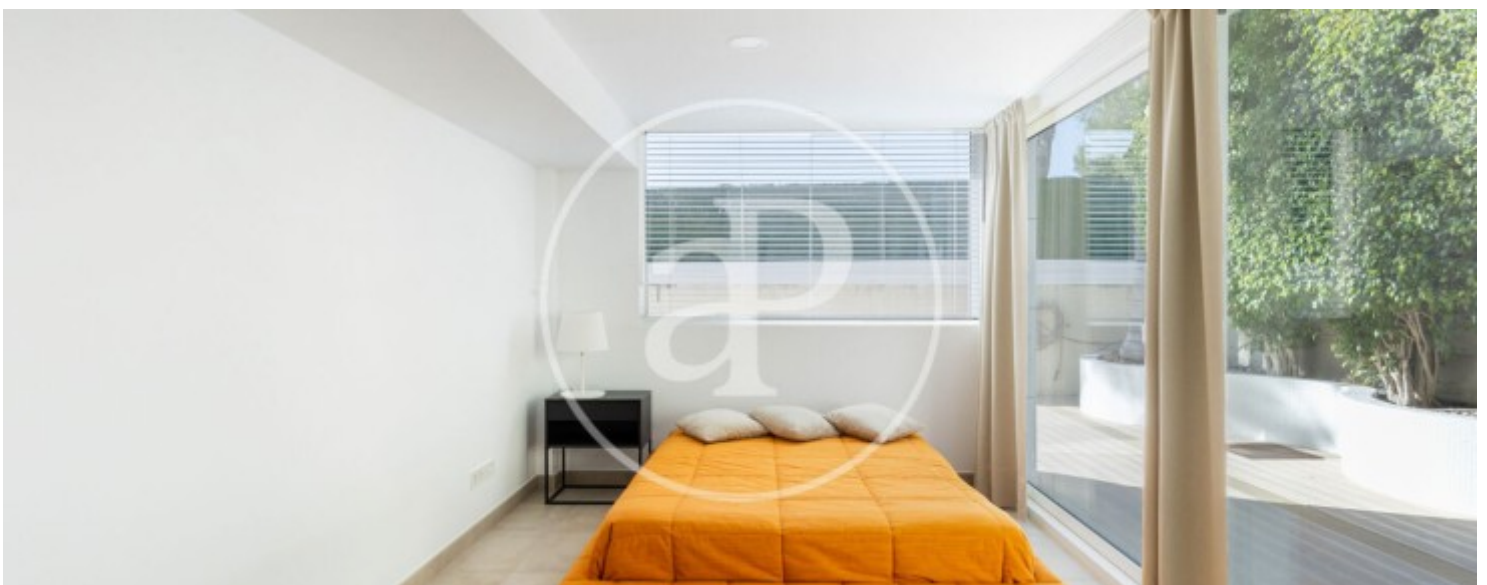

Torre en Conill, Betera

REF. AV2606110