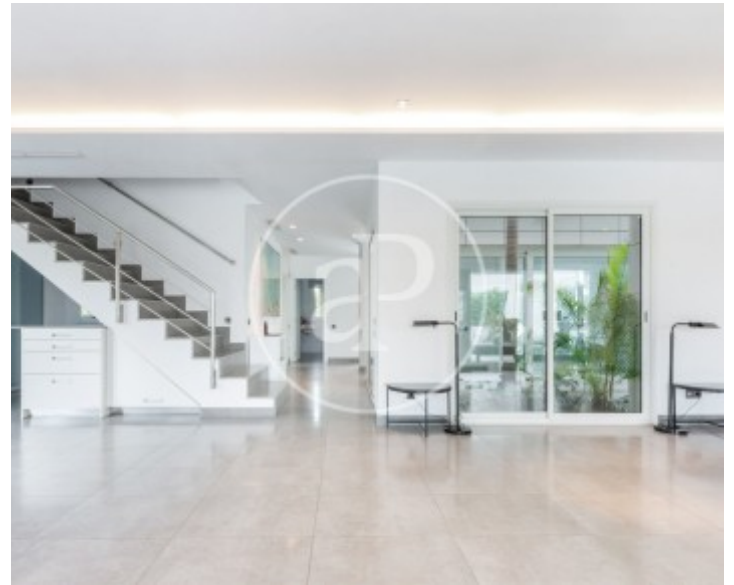

Torre en Conill, Betera

REF. AV2602027