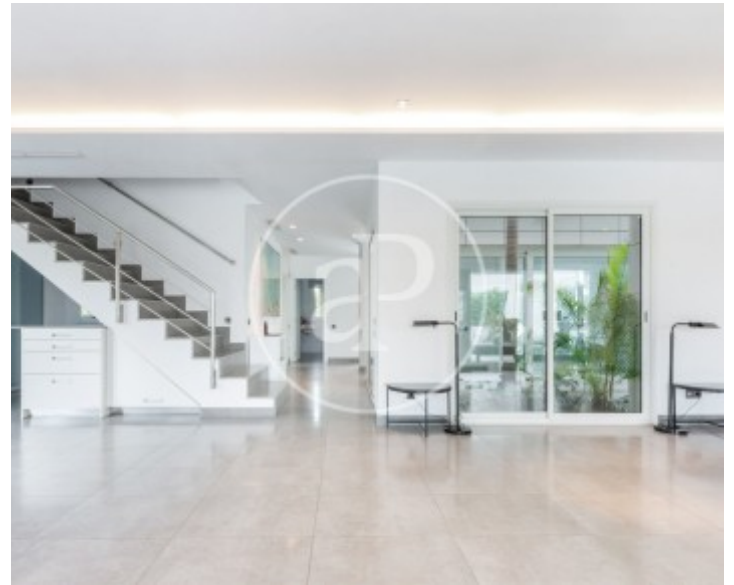

Torre en Conill, Betera

REF. VV2602037