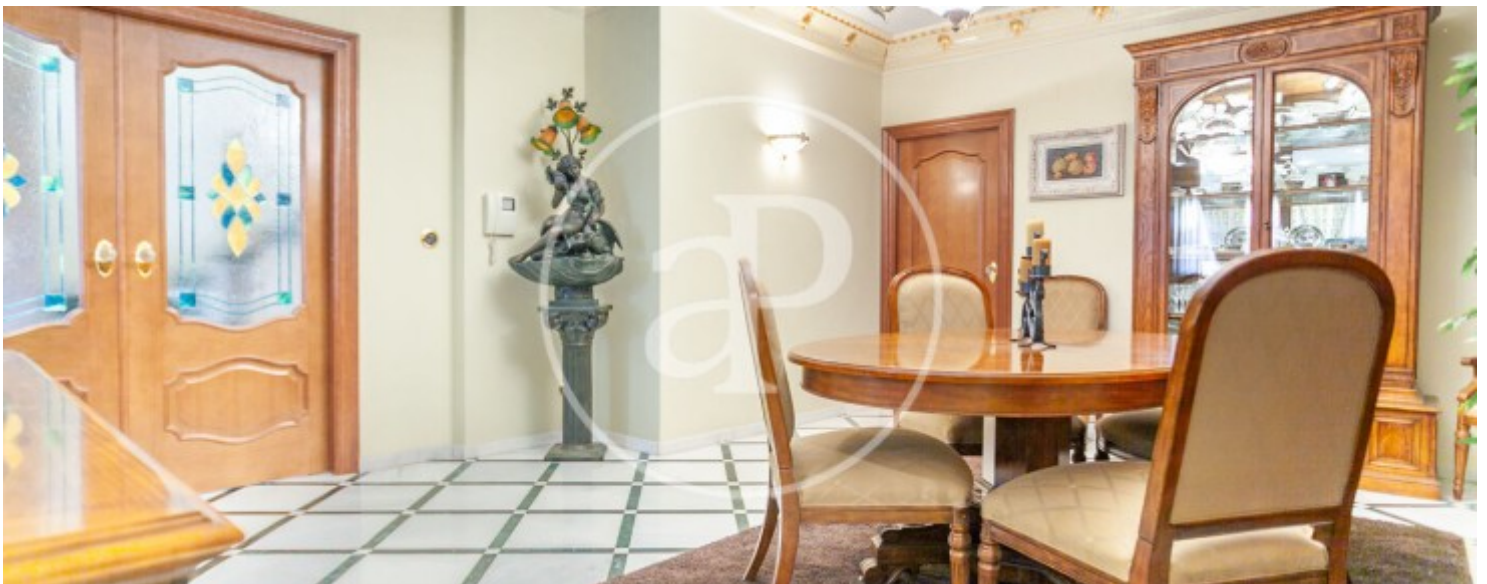

APROPERTIES
REAL ESTATE

Calle Mossen Femades 3, bajo dcha. Ed. Lauria
46002 Valencia
T. 96 128 59 65
www.aproperties.es

Benifaio

REF. VV2510012