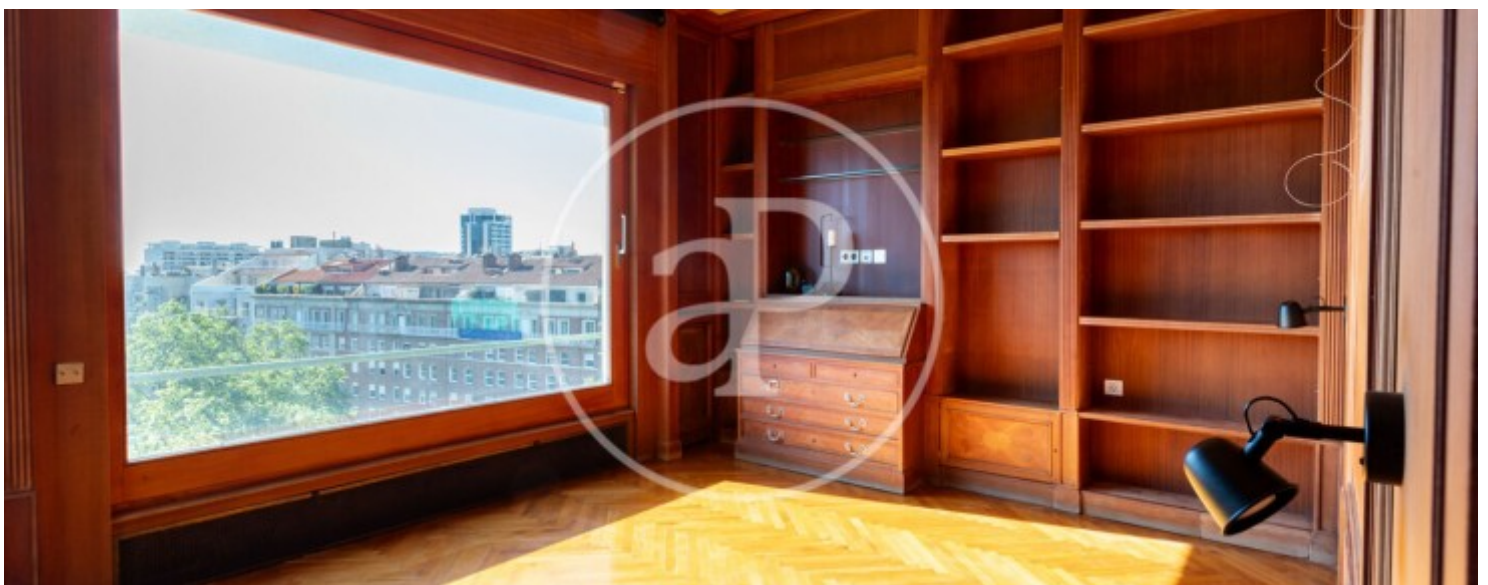

Turó Park, Barcelona

REF. AB2604051