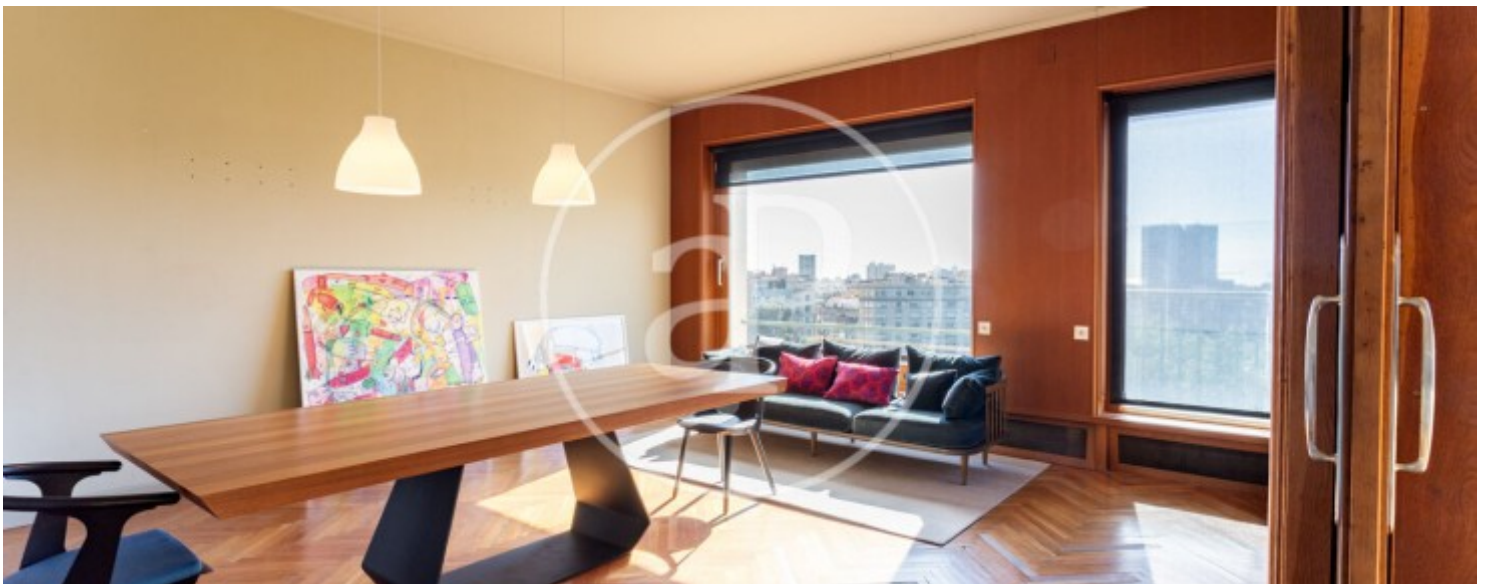

Turó Park, Barcelona

REF. AB2604051