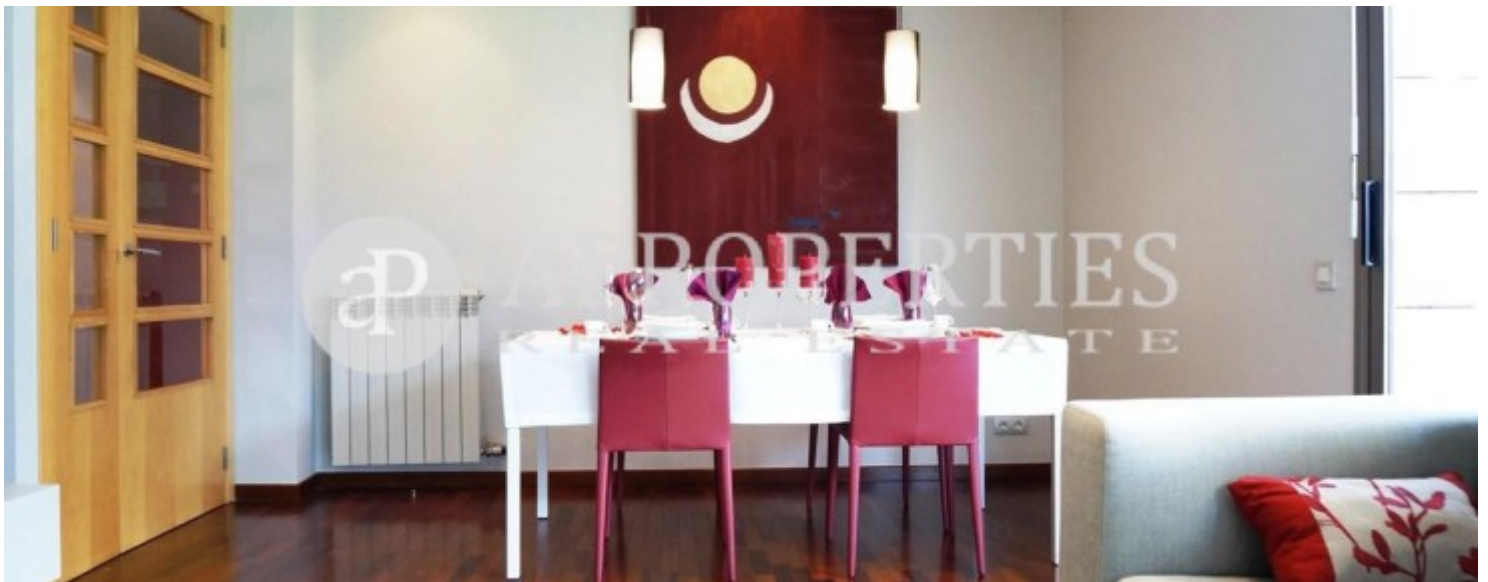

Turó Park, Barcelona

REF. AB1802014