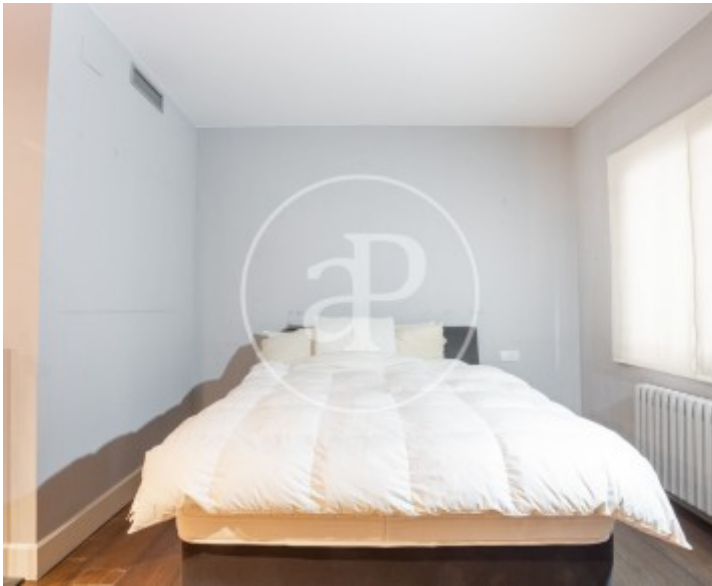

Turó Park, Barcelona

REF. AB2605043

Les données de chaque propriété ne font pas partie d'une offre ou d'un contrat. Vous ne devez pas considérer les déclarations faites par aProperties, verbalement ou par écrit, concernant la propriété, son état ou sa valeur comme étant exactes ou factuelles. Les photographies ne montrent que certaines parties de la propriété telles qu'elles étaient au moment où elles ont été prises. Les superficies, dimensions et distances fournies sont approximatives et doivent être vérifiées par le client. Les images générées par ordinateur ne sont qu'une indication de l'apparence possible de la propriété et peuvent changer à tout moment. Les informations concernant une propriété sont susceptibles d'être modifiées à tout moment.