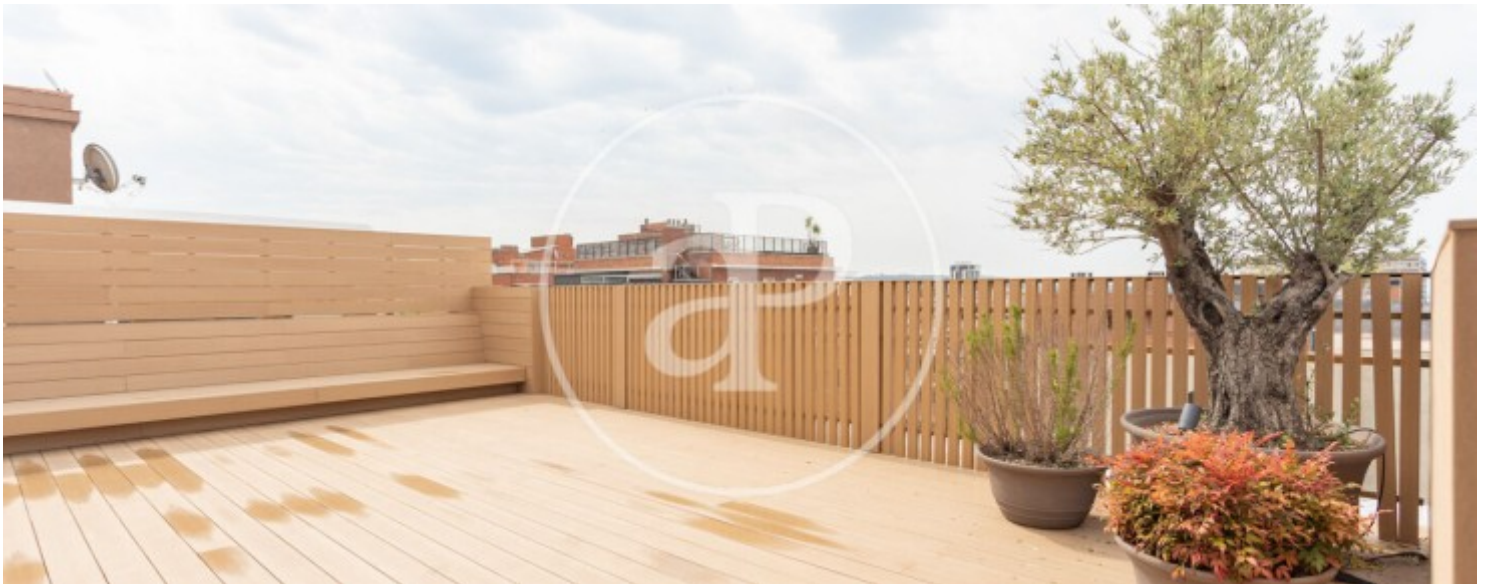

Turó Park, Barcelona

REF. AB2606015