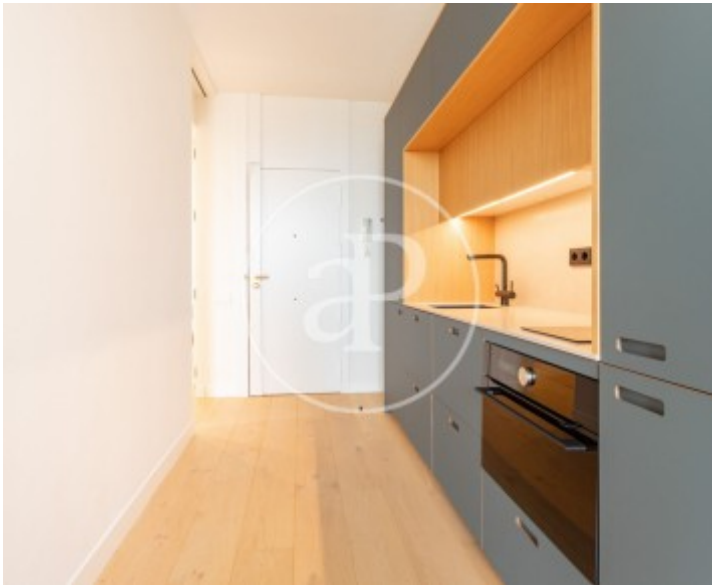

Turó Park, Barcelona

REF. AB2606015