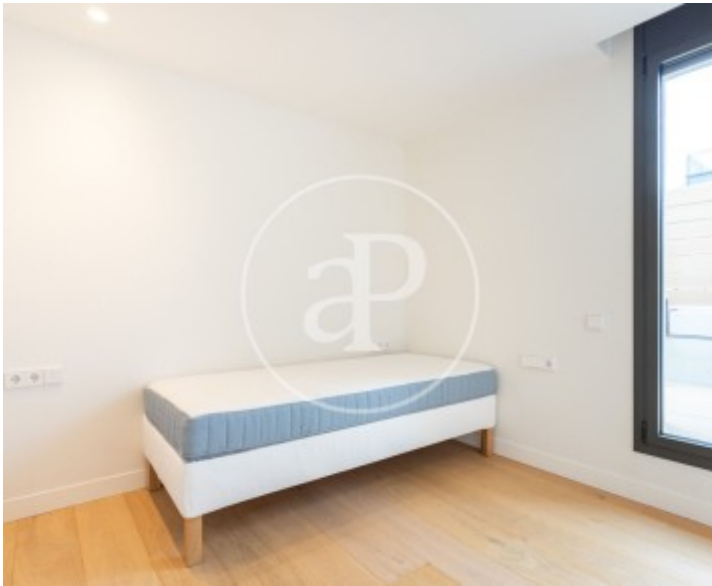

Turó Park, Barcelona

REF. AB2606015

Les données de chaque propriété ne font pas partie d'une offre ou d'un contrat. Vous ne devez pas considérer les déclarations faites par aProperties, verbalement ou par écrit, concernant la propriété, son état ou sa valeur comme étant exactes ou factuelles. Les photographies ne montrent que certaines parties de la propriété telles qu'elles étaient au moment où elles ont été prises. Les superficies, dimensions et distances fournies sont approximatives et doivent être vérifiées par le client. Les images générées par ordinateur ne sont qu'une indication de l'apparence possible de la propriété et peuvent changer à tout moment. Les informations concernant une propriété sont susceptibles d'être modifiées à tout moment.