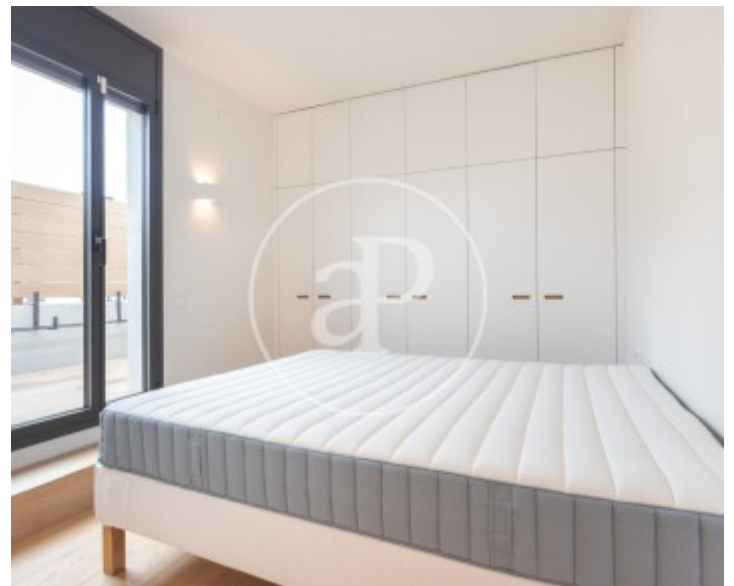

Turó Park, Barcelona

REF. AB2606015