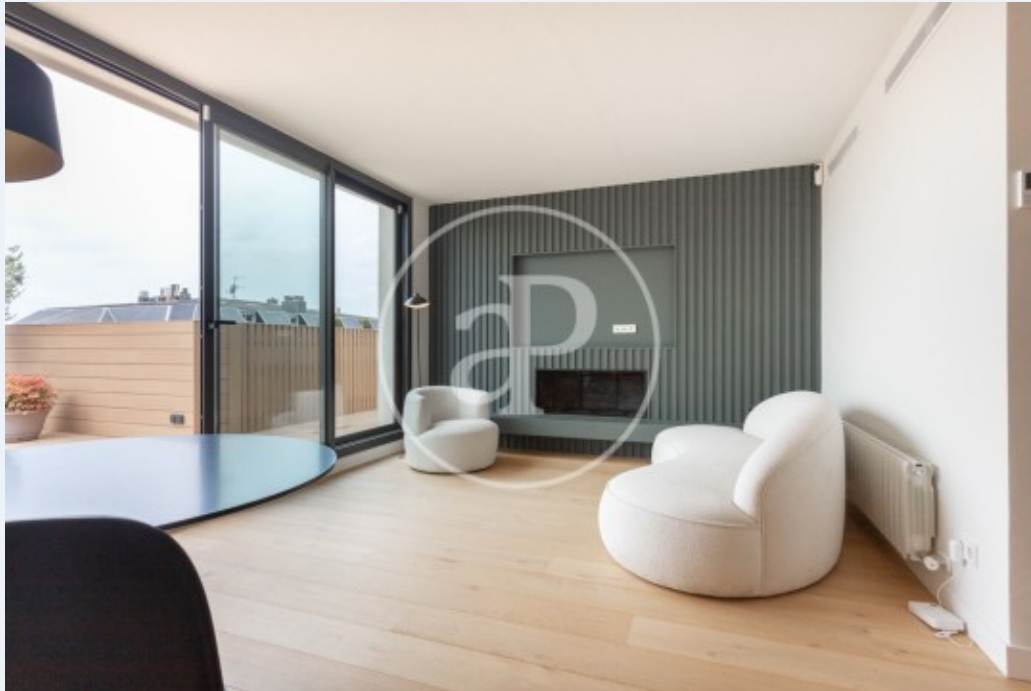

Turó Park, Barcelona

REF. AB2606015

Appartement à louer avec terrasse à Turó Park (Barcelona)

Caractéristiques

Surface

74 m²

Chambres

2

Salles de bain

2

- ✓ Vues
- ✓ Meublé
- ✓ AACC
- ✓ Ascenseur
- ✓ A un parking
- ✓ Chauffage
- ✓ Débarras
- ✓ Terrasse
- ✓ Concierge

Prix

4.000 €

Appartement meublée de 74 m2 avec terrasse de 80m2 et vues dans la région de Turó Park, Barcelona.La