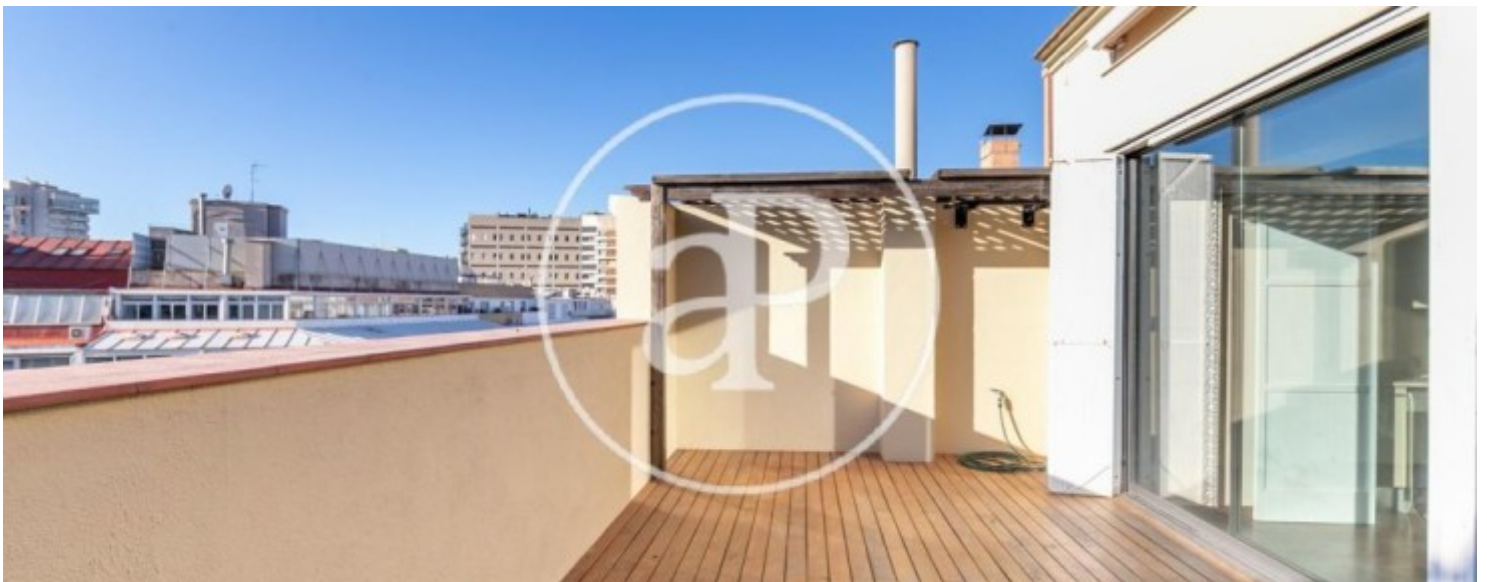

Turó Park, Barcelona

REF. AB1911019