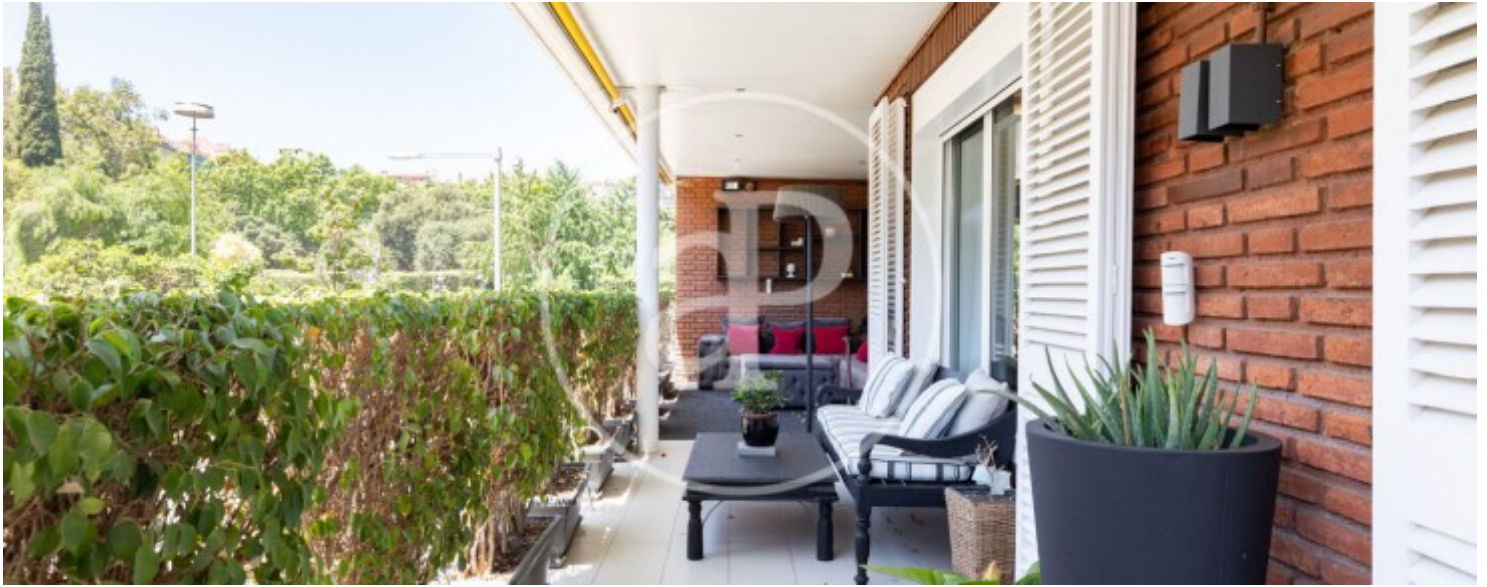

Turó Park, Barcelona

REF. VB2604022