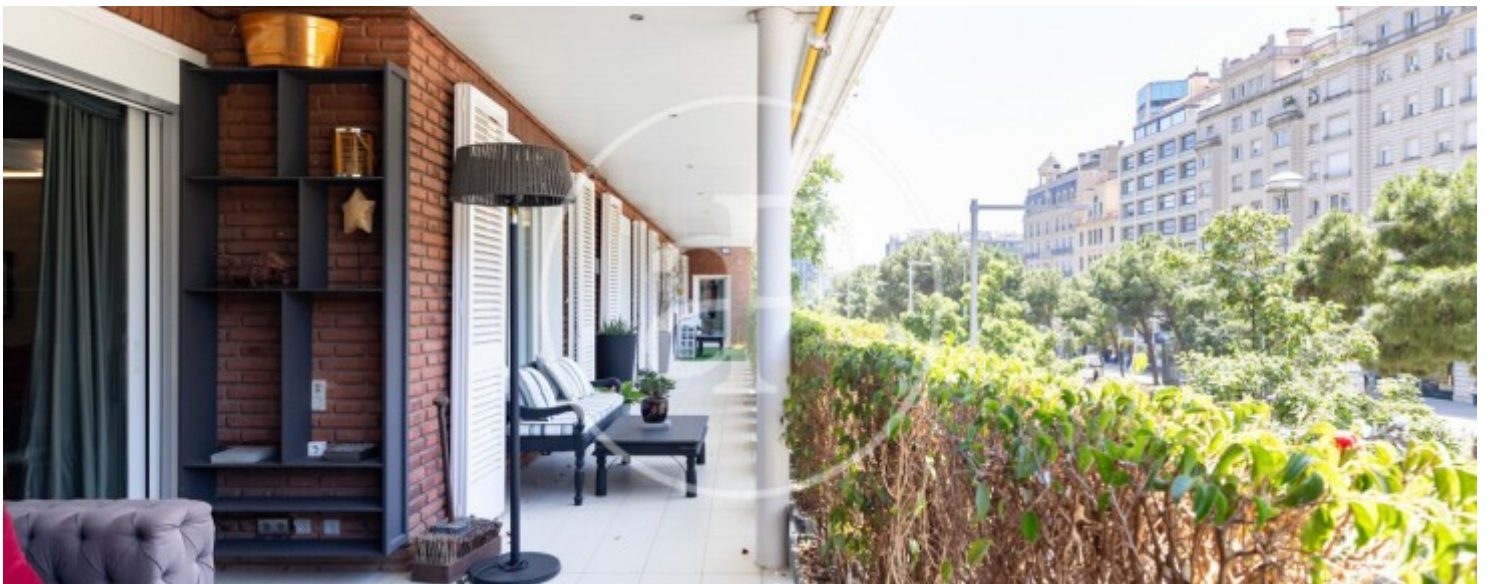

Turó Park, Barcelona

REF. VB2604022