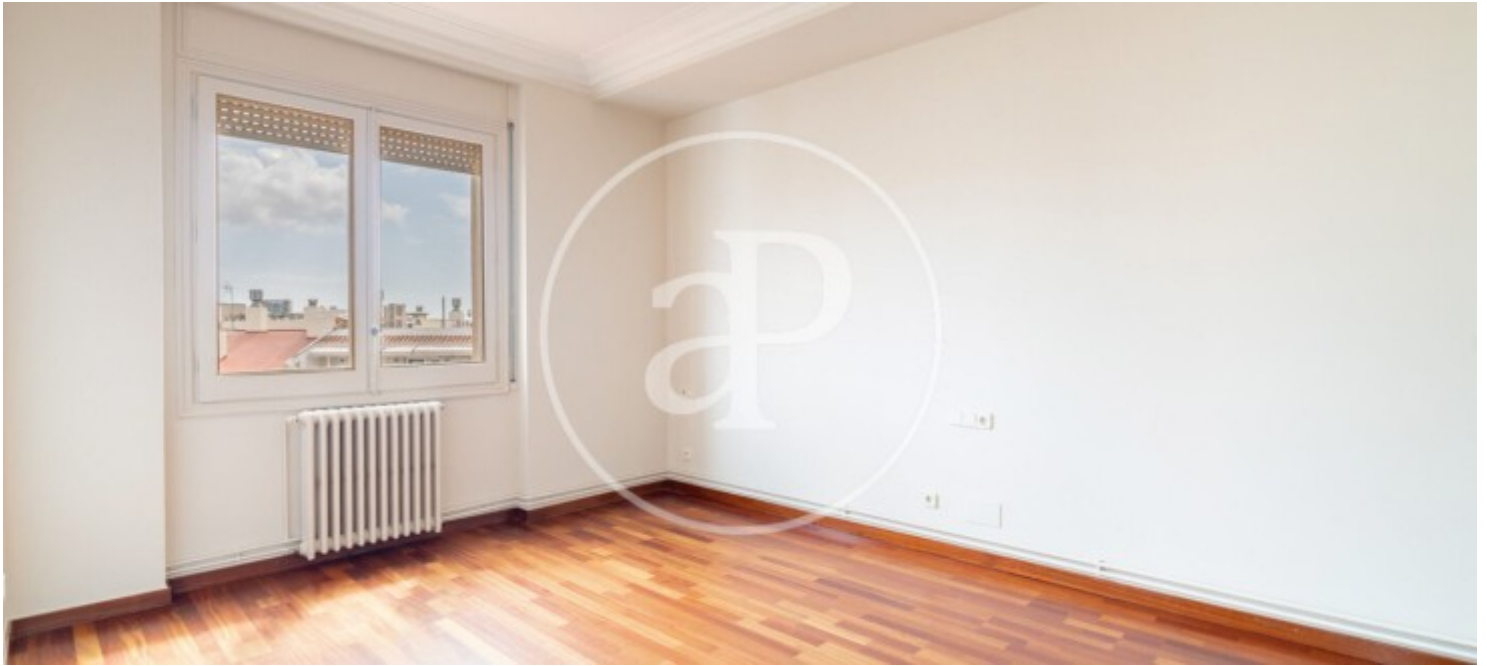

Turó Park, Barcelona

REF. AB2606034

Les données de chaque propriété ne font pas partie d'une offre ou d'un contrat. Vous ne devez pas considérer les déclarations faites par aProperties, verbalement ou par écrit, concernant la propriété, son état ou sa valeur comme étant exactes ou factuelles. Les photographies ne montrent que certaines parties de la propriété telles qu'elles étaient au moment où elles ont été prises. Les superficies, dimensions et distances fournies sont approximatives et doivent être vérifiées par le client. Les images générées par ordinateur ne sont qu'une indication de l'apparence possible de la propriété et peuvent changer à tout moment. Les informations concernant une propriété sont susceptibles d'être modifiées à tout moment.