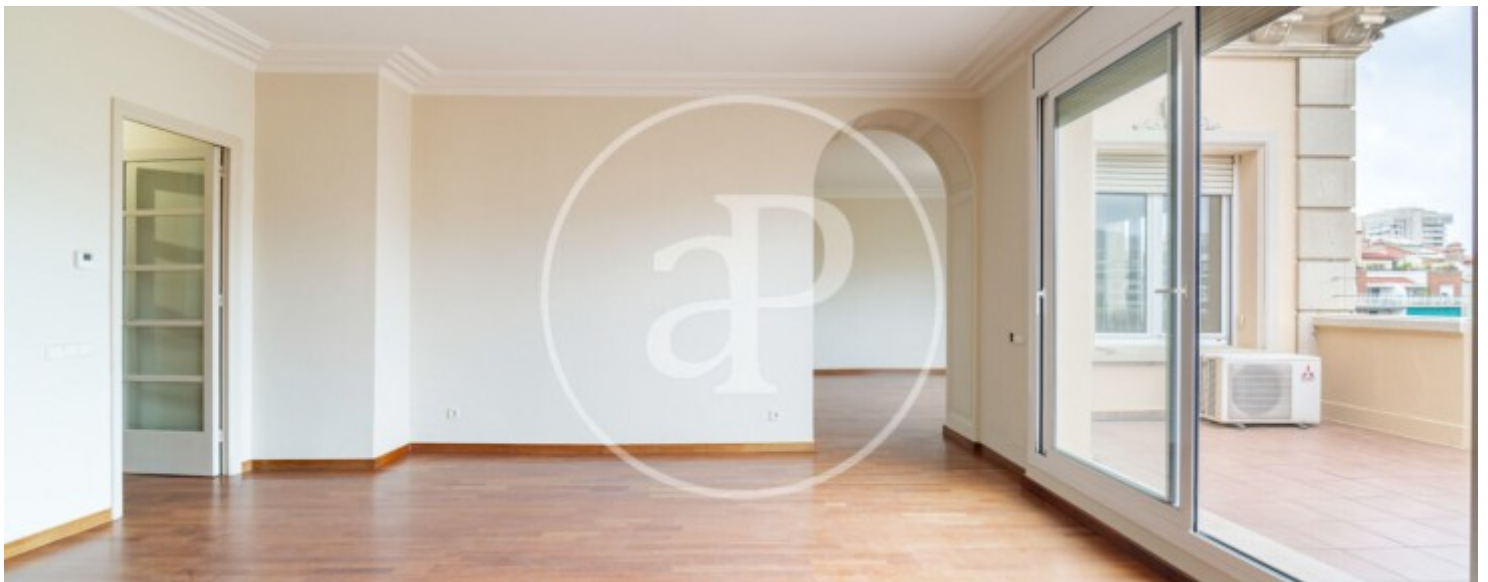

Turó Park, Barcelona

REF. AB2606034