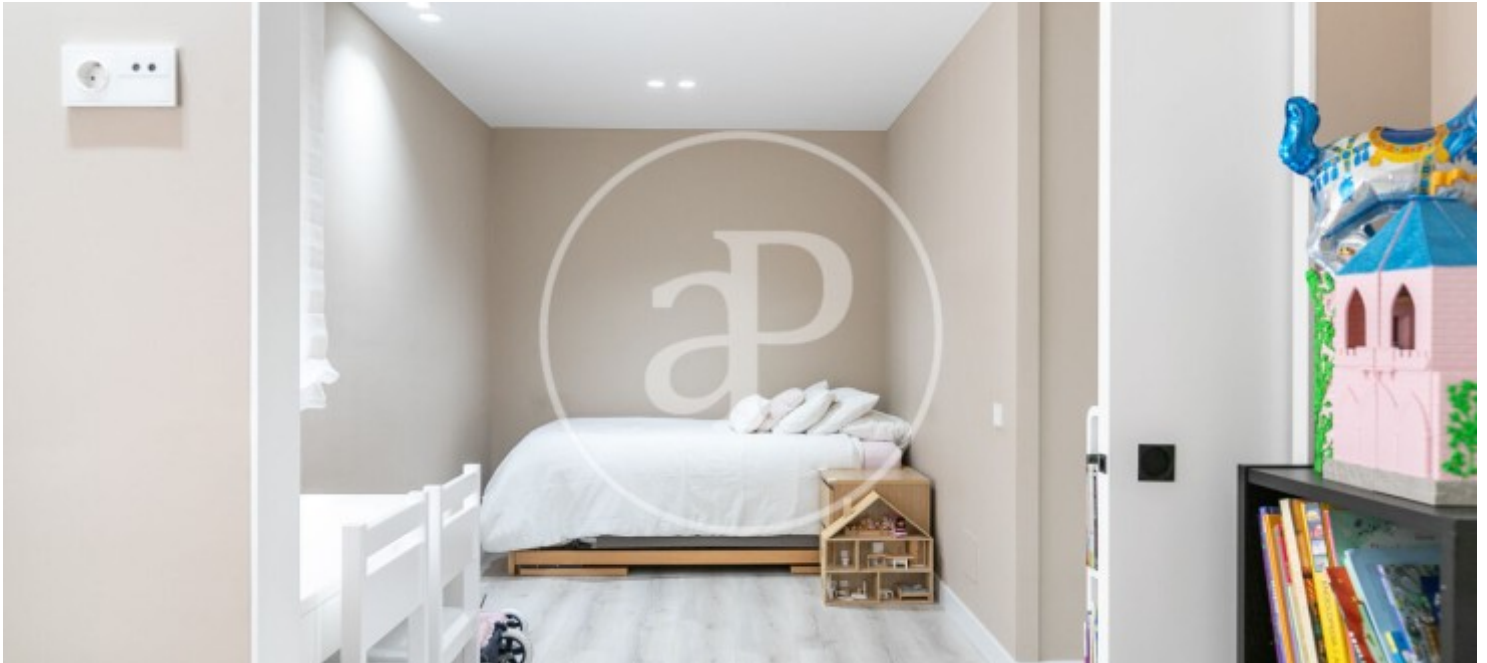

Turó Park, Barcelona

REF. AB2607029

Les données de chaque propriété ne font pas partie d'une offre ou d'un contrat. Vous ne devez pas considérer les déclarations faites par aProperties, verbalement ou par écrit, concernant la propriété, son état ou sa valeur comme étant exactes ou factuelles. Les photographies ne montrent que certaines parties de la propriété telles qu'elles étaient au moment où elles ont été prises. Les superficies, dimensions et distances fournies sont approximatives et doivent être vérifiées par le client. Les images générées par ordinateur ne sont qu'une indication de l'apparence possible de la propriété et peuvent changer à tout moment. Les informations concernant une propriété sont susceptibles d'être modifiées à tout moment.