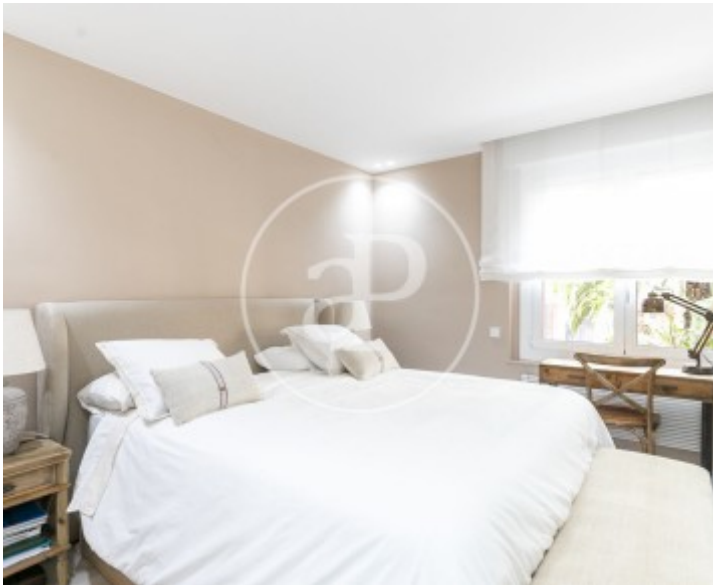

Turó Park, Barcelona

REF. AB2607029