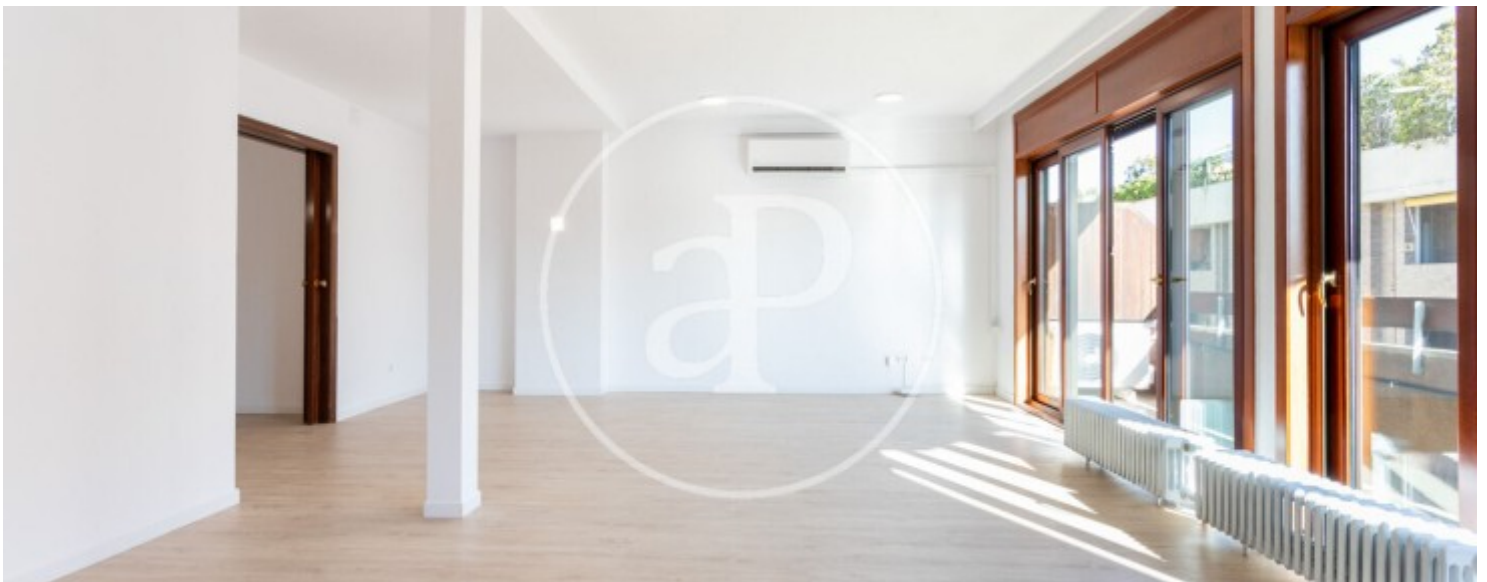

Turó Park, Barcelona

REF. AB2603078