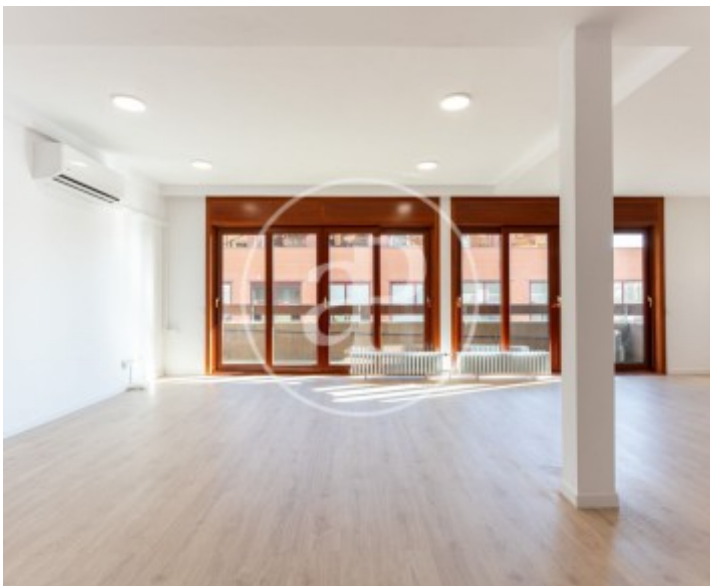

Turó Park, Barcelona

REF. AB2603078