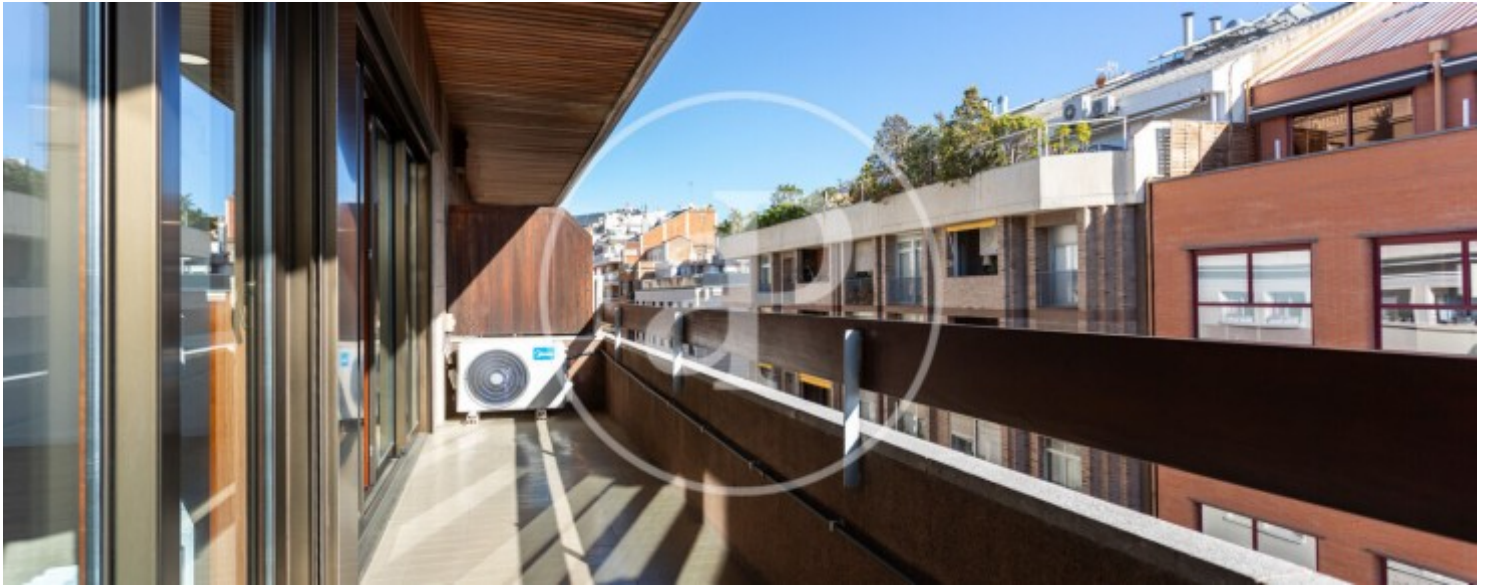

Turó Park, Barcelona

REF. AB2603078