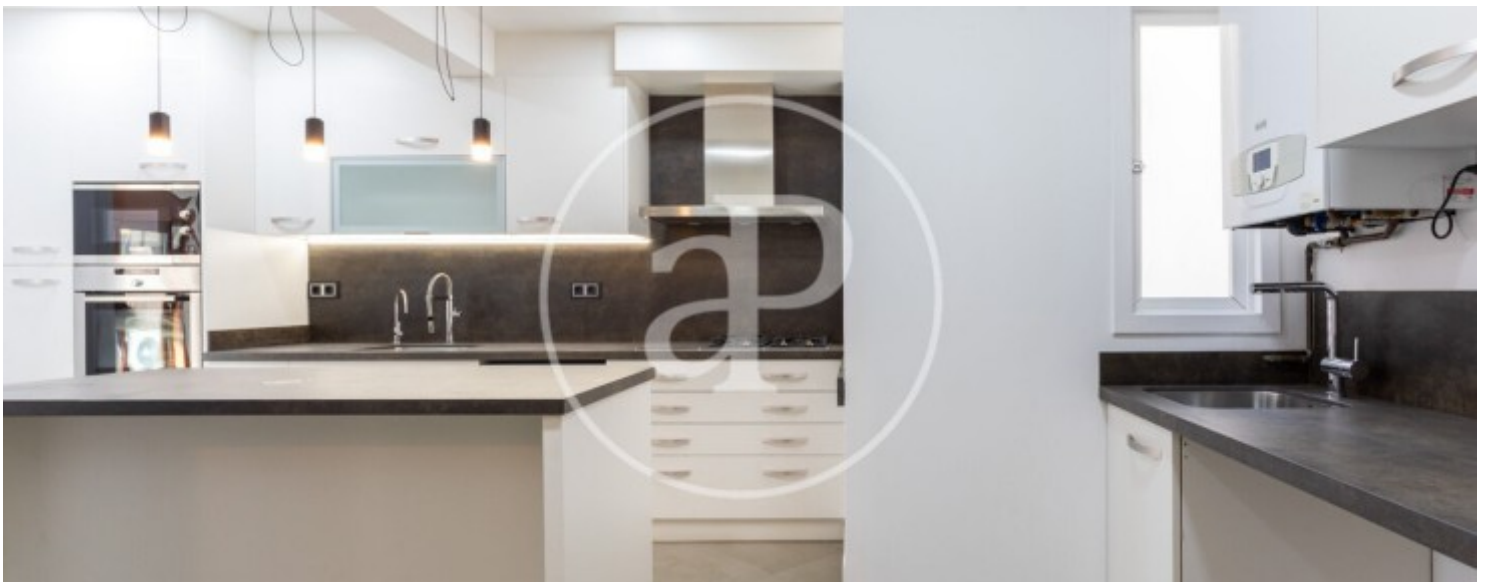

Turó Park, Barcelona

REF. AB2603078