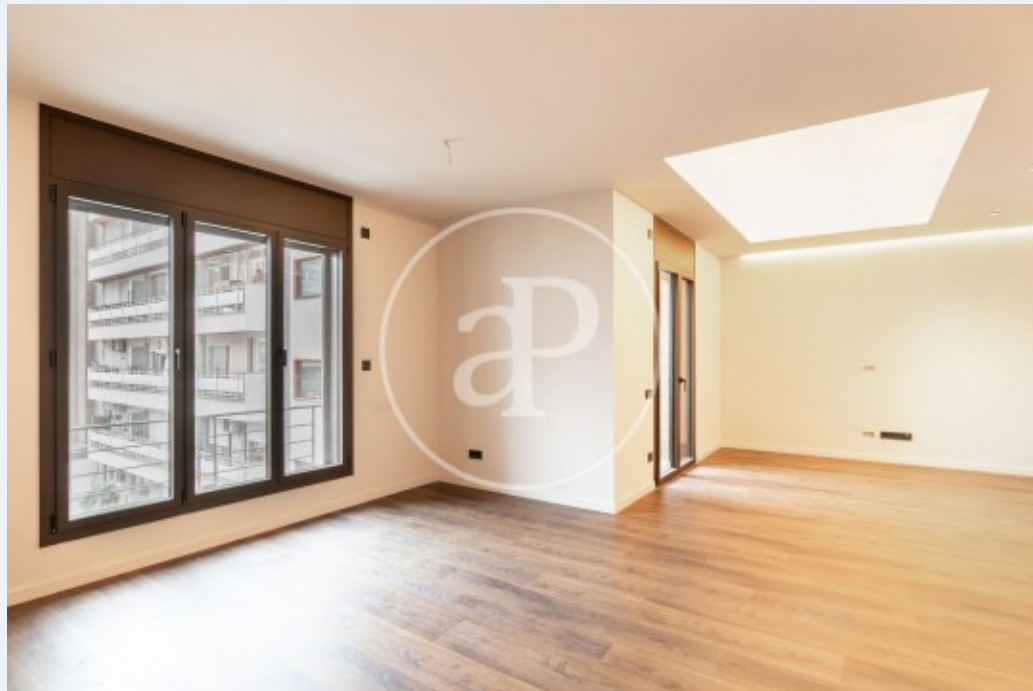

Turó Park, Barcelona

REF. VB2501025

Appartement à vendre avec vues à Turó Park (Barcelona)

Caractéristiques

Surface

150 m²

Chambres

2

Salles de bain

2

- ✓ Vues
- ✓ AACC
- ✓ Concierge
- ✓ Chauffage
- ✓ Ascenseur

Prix

1.290.000 €

Contactez-nous,
nous serons heureux de vous aider,
pour vous fournir plus de détails et
d'informations.