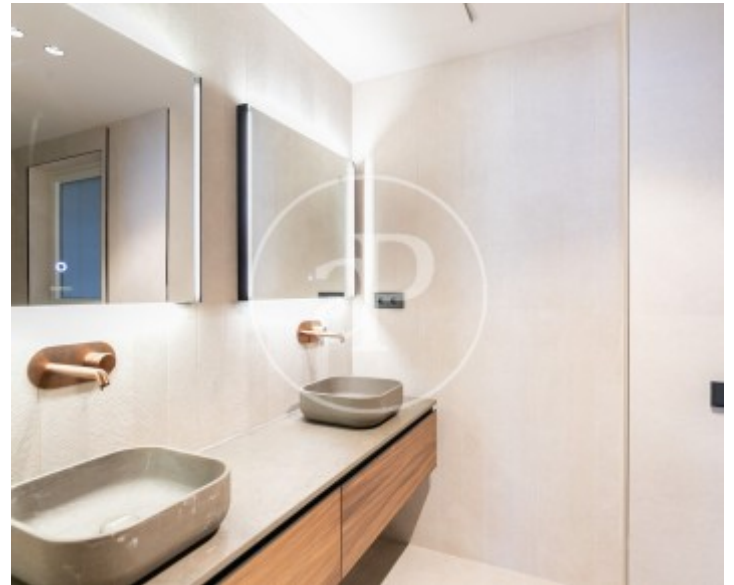

Turó Park, Barcelona

REF. VB2501025