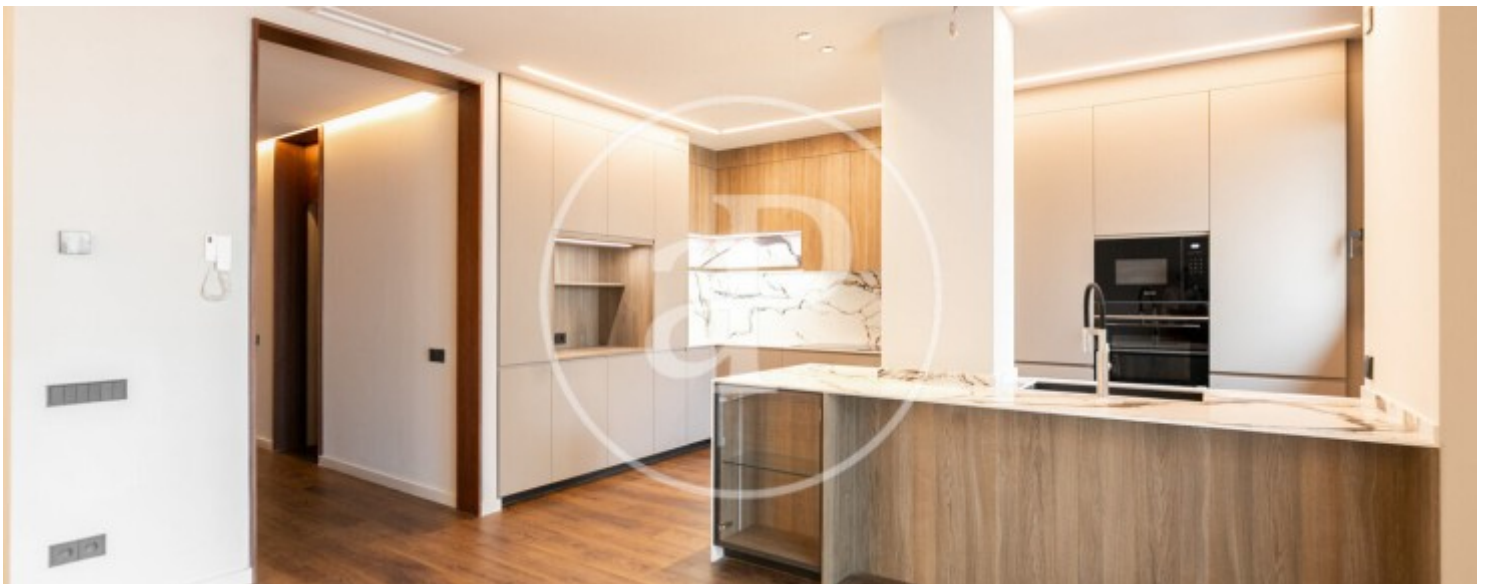

Turó Park, Barcelona

REF. VB2501025