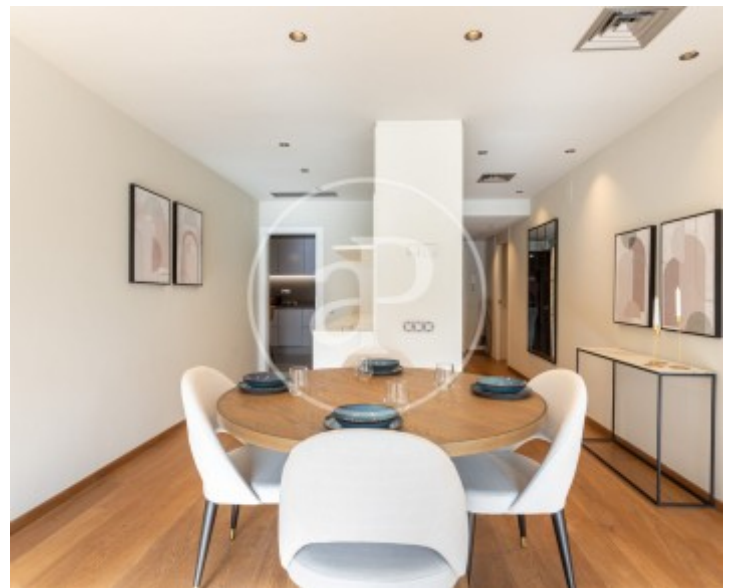

Turó Park, Barcelona

REF. AB2311102-1