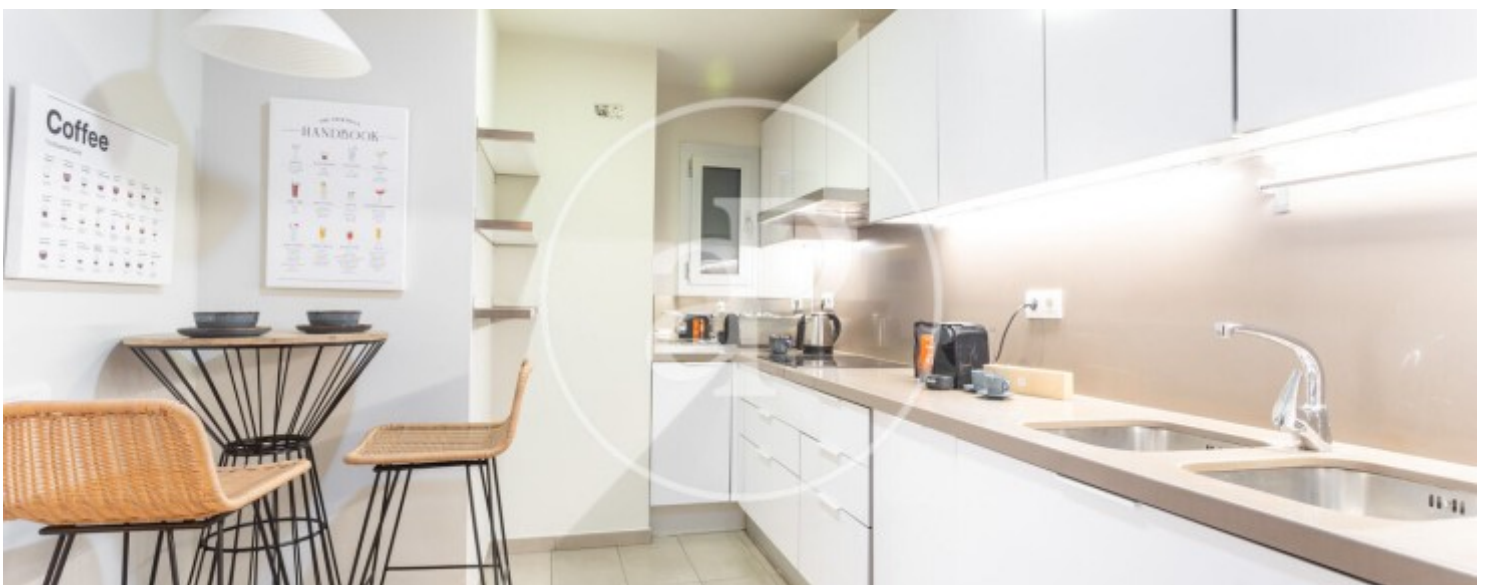

Turó Park, Barcelona

REF. AB2311102-1