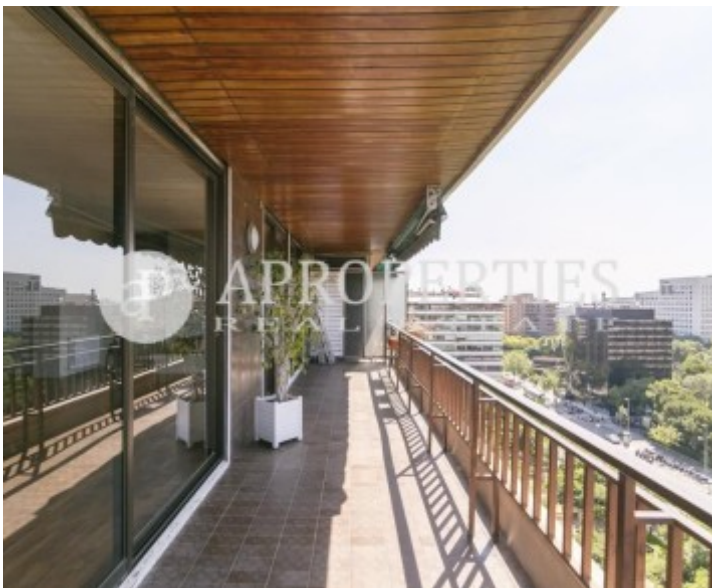

Sarrià, Barcelona

REF. AB1706026