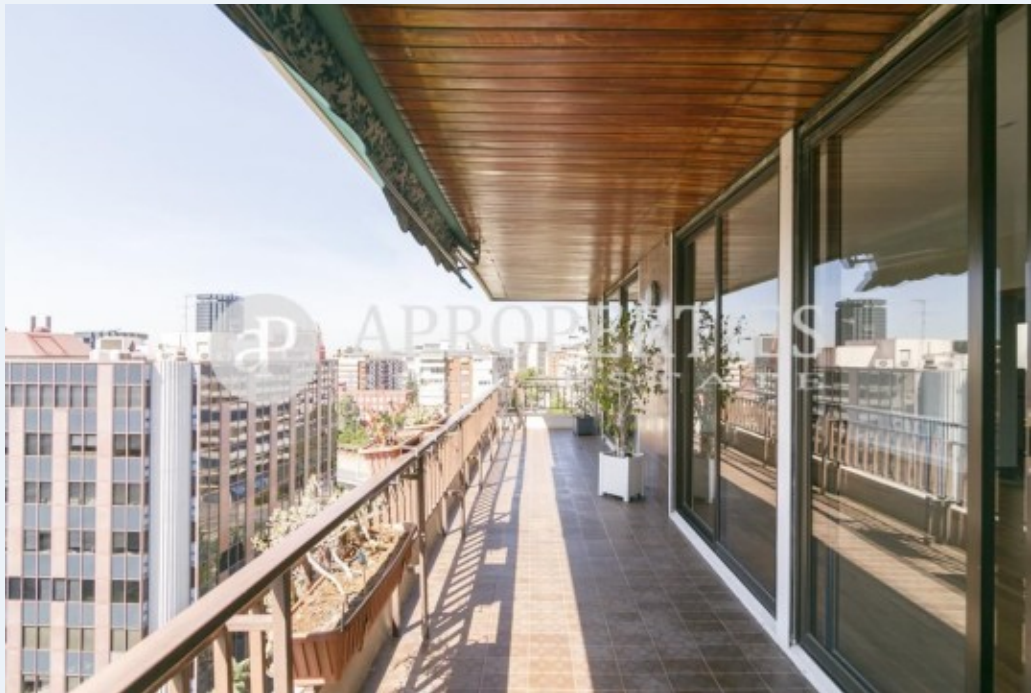

Prix

**2.750 €**

**Maison en attique de 160 m2 avec terrasse et vues dans la région de Sarrià, Barcelona.La**

propriété dispose de 4 chambres, 2 salles de bain, place de parking, climatisation, jardin, chauffage, concierge et salle de stockage.\* En application de la Loi 12/2023 et de la Llei 18/2007, nous vous informons que: