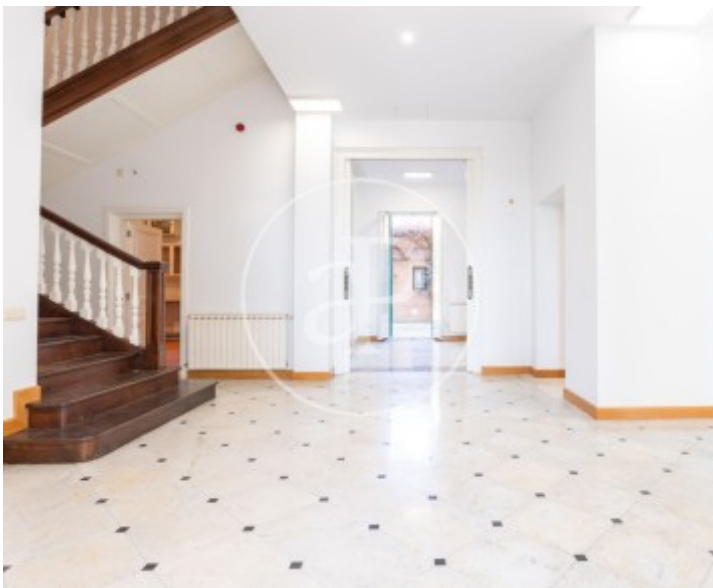

Sarrià, Barcelona

REF. AB2603044