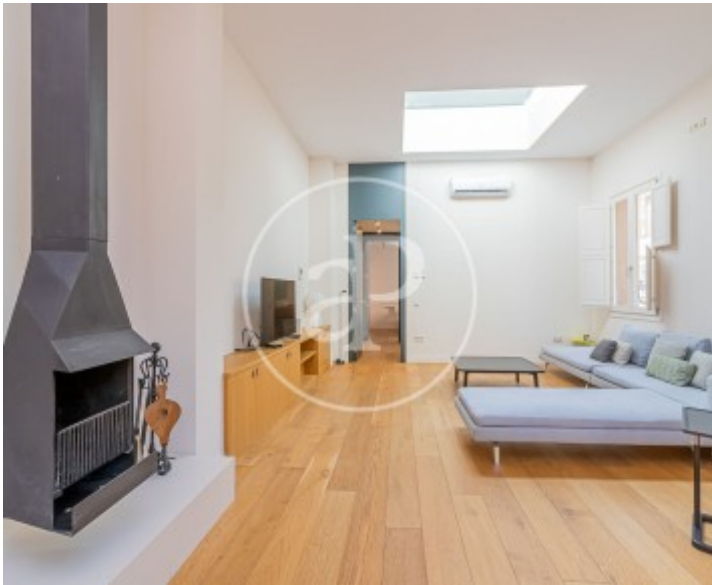

Sarrià, Barcelona

REF. AB2606028