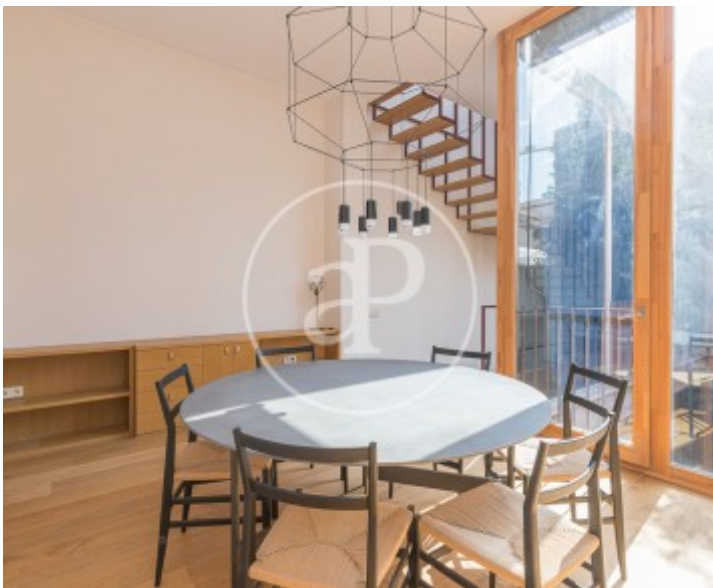

Sarrià, Barcelona

REF. AB2606028