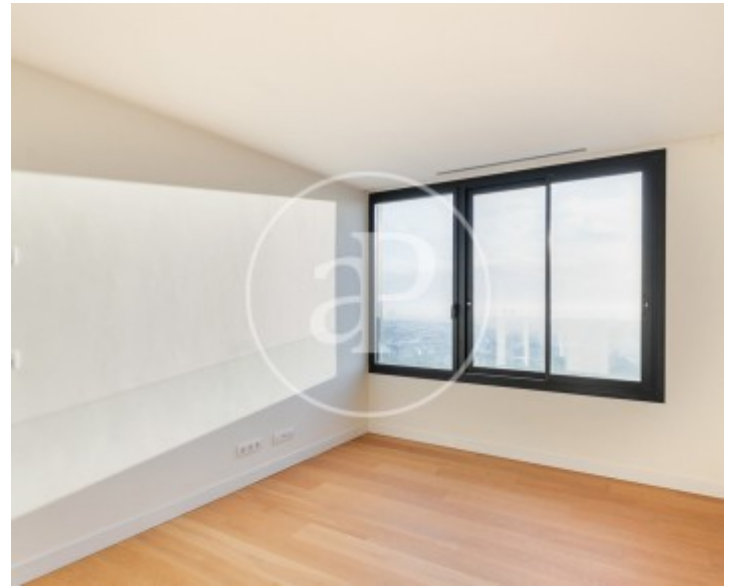

Sarrià, Barcelona

REF. AB2405044

Les données de chaque propriété ne font pas partie d'une offre ou d'un contrat. Vous ne devez pas considérer les déclarations faites par aProperties, verbalement ou par écrit, concernant la propriété, son état ou sa valeur comme étant exactes ou factuelles. Les photographies ne montrent que certaines parties de la propriété telles qu'elles étaient au moment où elles ont été prises. Les superficies, dimensions et distances fournies sont approximatives et doivent être vérifiées par le client. Les images générées par ordinateur ne sont qu'une indication de l'apparence possible de la propriété et peuvent changer à tout moment. Les informations concernant une propriété sont susceptibles d'être modifiées à tout moment.