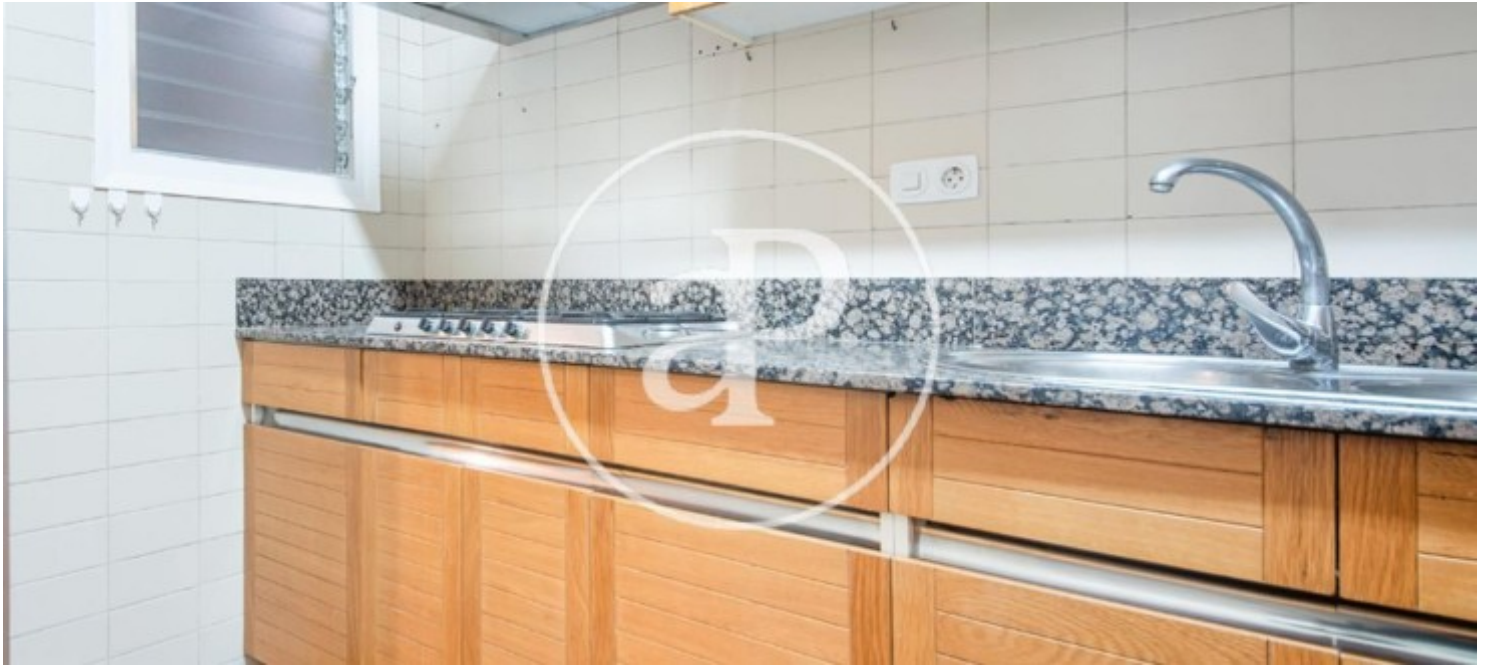

Sant Gervasi - La Bonanova, Barcelona

REF. AB2306029-1

Les données de chaque propriété ne font pas partie d'une offre ou d'un contrat. Vous ne devez pas considérer les déclarations faites par aProperties, verbalement ou par écrit, concernant la propriété, son état ou sa valeur comme étant exactes ou factuelles. Les photographies ne montrent que certaines parties de la propriété telles qu'elles étaient au moment où elles ont été prises. Les superficies, dimensions et distances fournies sont approximatives et doivent être vérifiées par le client. Les images générées par ordinateur ne sont qu'une indication de l'apparence possible de la propriété et peuvent changer à tout moment. Les informations concernant une propriété sont susceptibles d'être modifiées à tout moment.