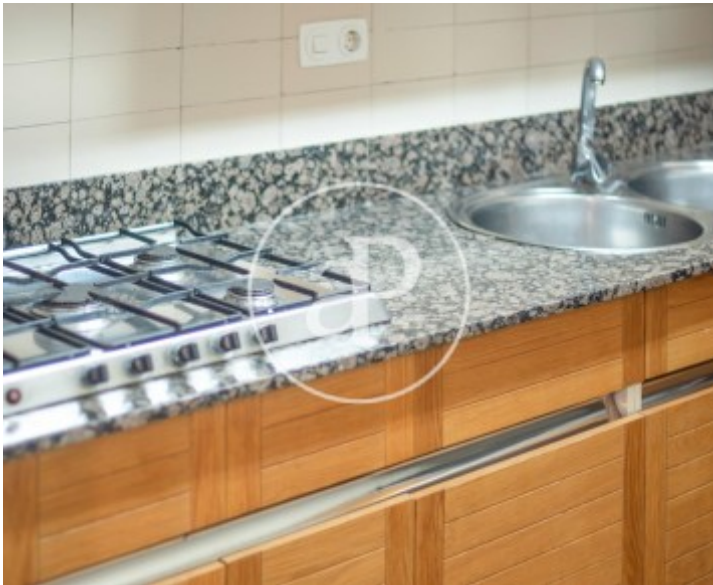

Sant Gervasi - La Bonanova, Barcelona

REF. AB2306029-1