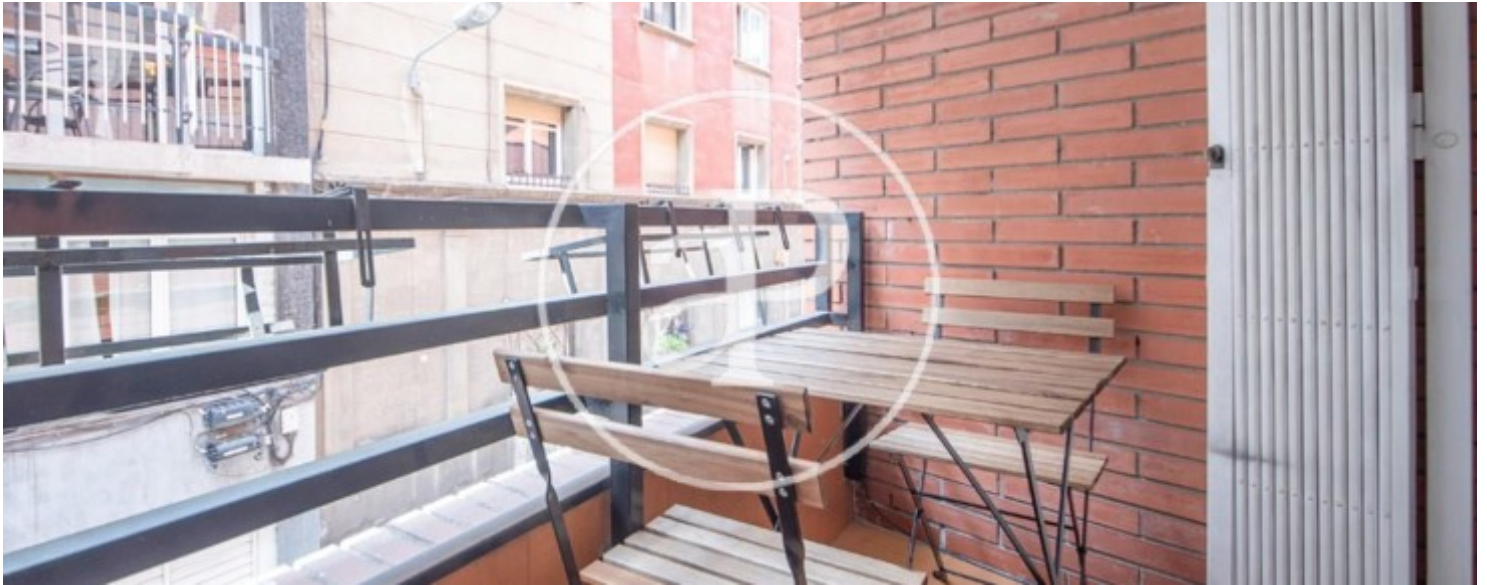

Sant Gervasi - La Bonanova, Barcelona

REF. AB2306029-1