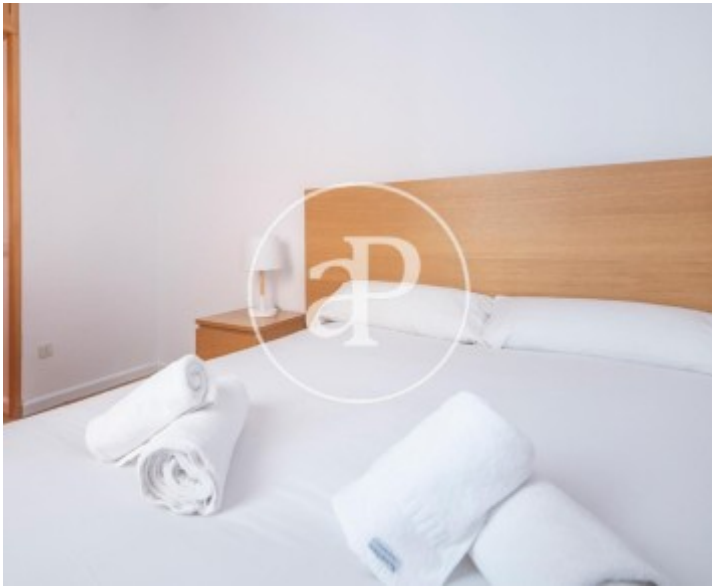

Sant Gervasi - La Bonanova, Barcelona

REF. AB2306029-1

Les données de chaque propriété ne font pas partie d'une offre ou d'un contrat. Vous ne devez pas considérer les déclarations faites par aProperties, verbalement ou par écrit, concernant la propriété, son état ou sa valeur comme étant exactes ou factuelles. Les photographies ne montrent que certaines parties de la propriété telles qu'elles étaient au moment où elles ont été prises. Les superficies, dimensions et distances fournies sont approximatives et doivent être vérifiées par le client. Les images générées par ordinateur ne sont qu'une indication de l'apparence possible de la propriété et peuvent changer à tout moment. Les informations concernant une propriété sont susceptibles d'être modifiées à tout moment.