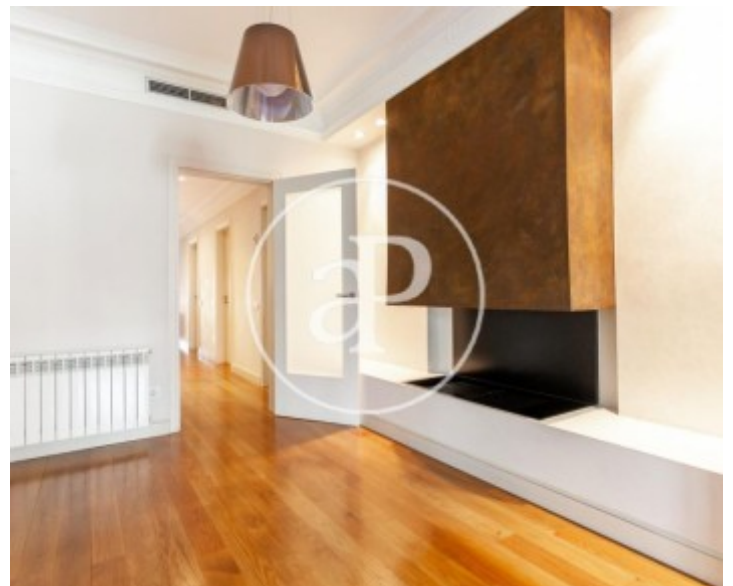

Sant Gervasi - La Bonanova, Barcelona

REF. AB1908035