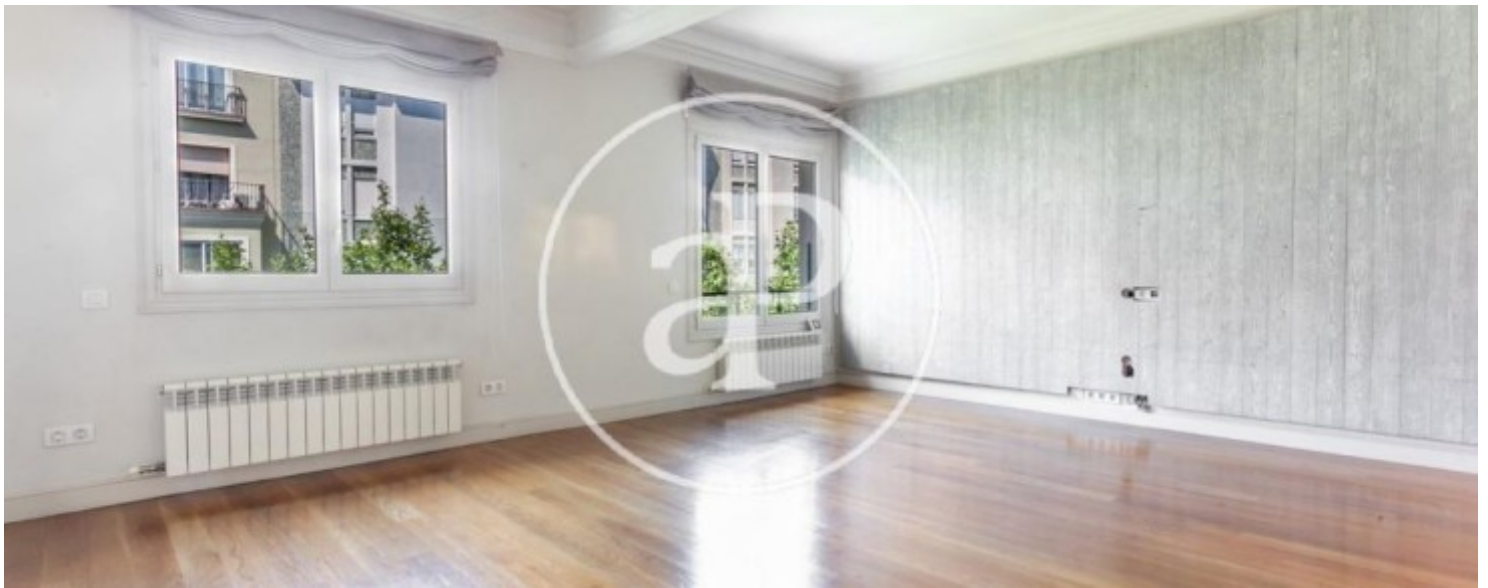

Sant Gervasi - La Bonanova, Barcelona

REF. AB1908035