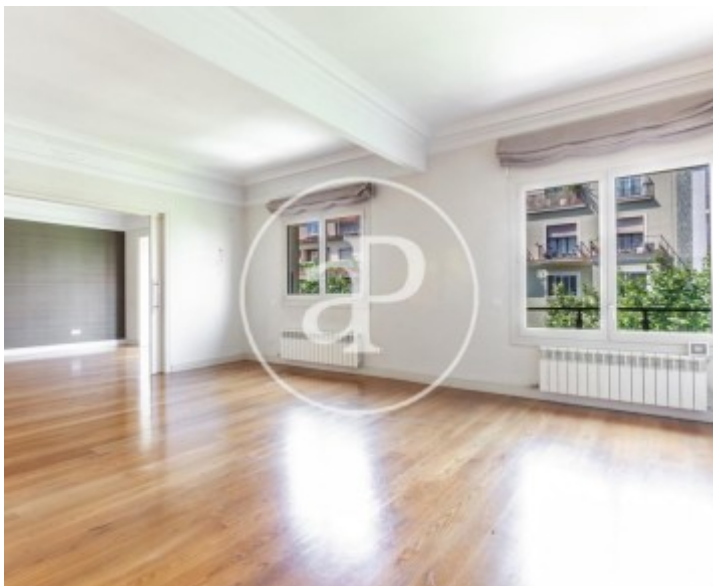

Sant Gervasi - La Bonanova, Barcelona

REF. AB1908035