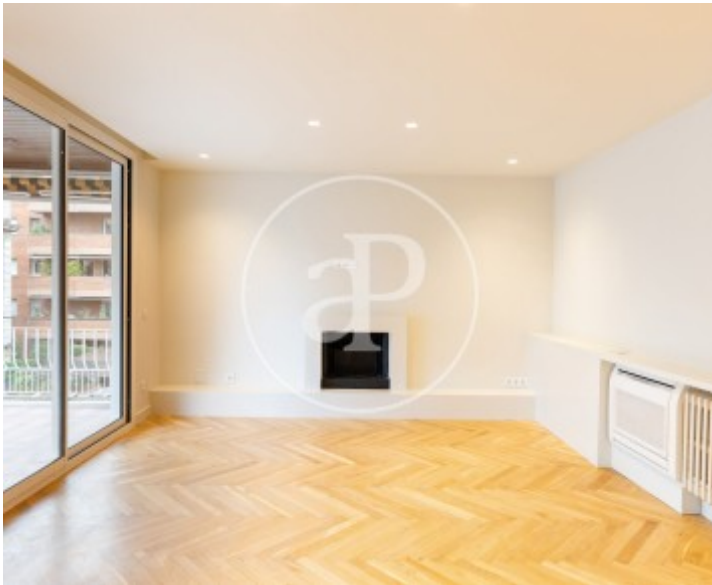

Sant Gervasi - La Bonanova, Barcelona

REF. AB2605007