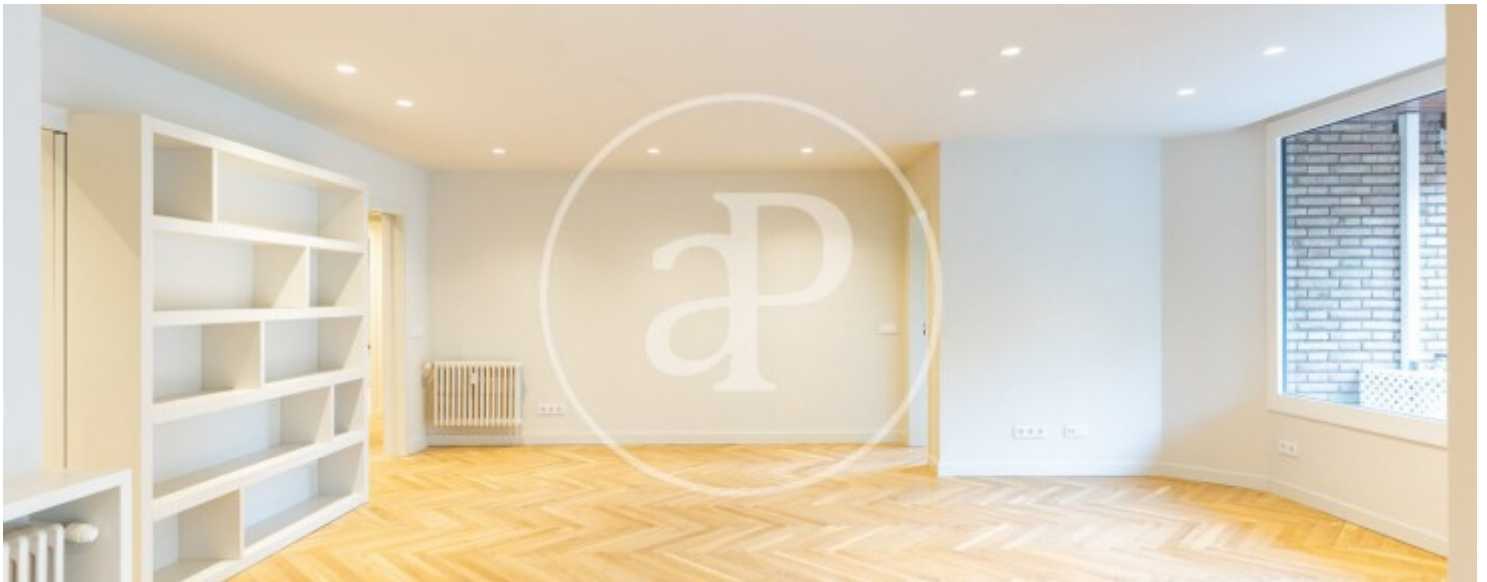

Sant Gervasi - La Bonanova, Barcelona

REF. AB2605007