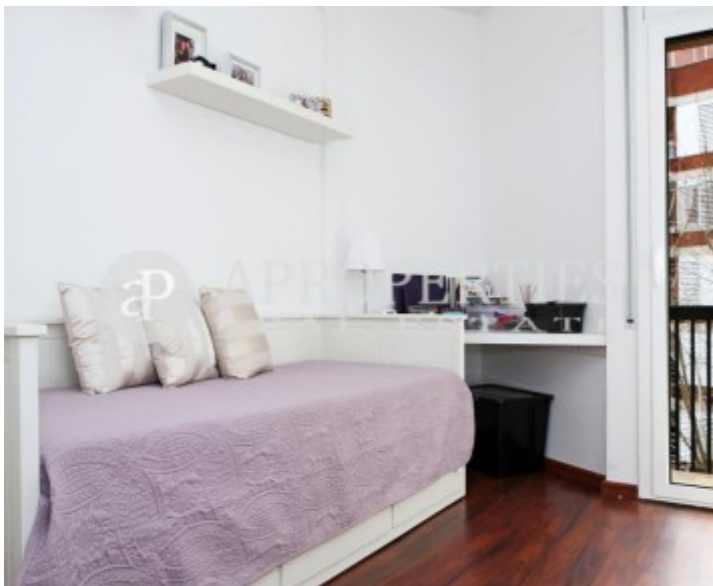

Sant Gervasi - La Bonanova, Barcelona

REF. A1610014

Les données de chaque propriété ne font pas partie d'une offre ou d'un contrat. Vous ne devez pas considérer les déclarations faites par aProperties, verbalement ou par écrit, concernant la propriété, son état ou sa valeur comme étant exactes ou factuelles. Les photographies ne montrent que certaines parties de la propriété telles qu'elles étaient au moment où elles ont été prises. Les superficies, dimensions et distances fournies sont approximatives et doivent être vérifiées par le client. Les images générées par ordinateur ne sont qu'une indication de l'apparence possible de la propriété et peuvent changer à tout moment. Les informations concernant une propriété sont susceptibles d'être modifiées à tout moment.