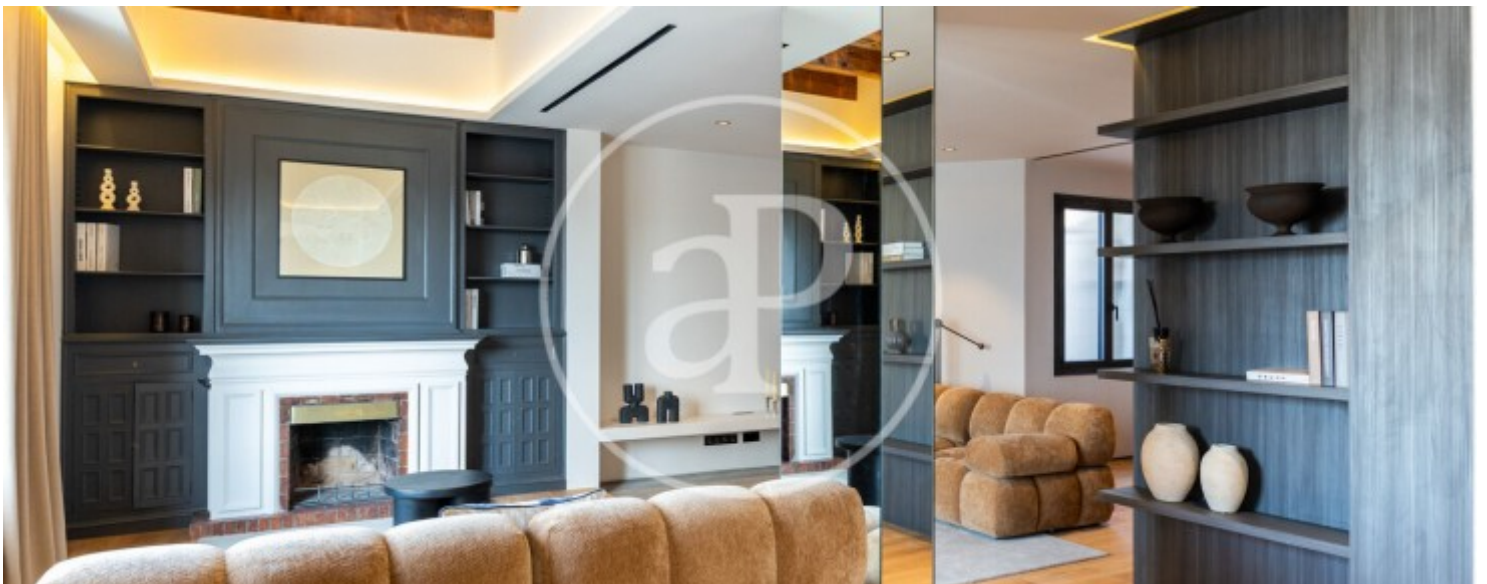

Sant Gervasi - Galvany, Barcelona

REF. VB2501046