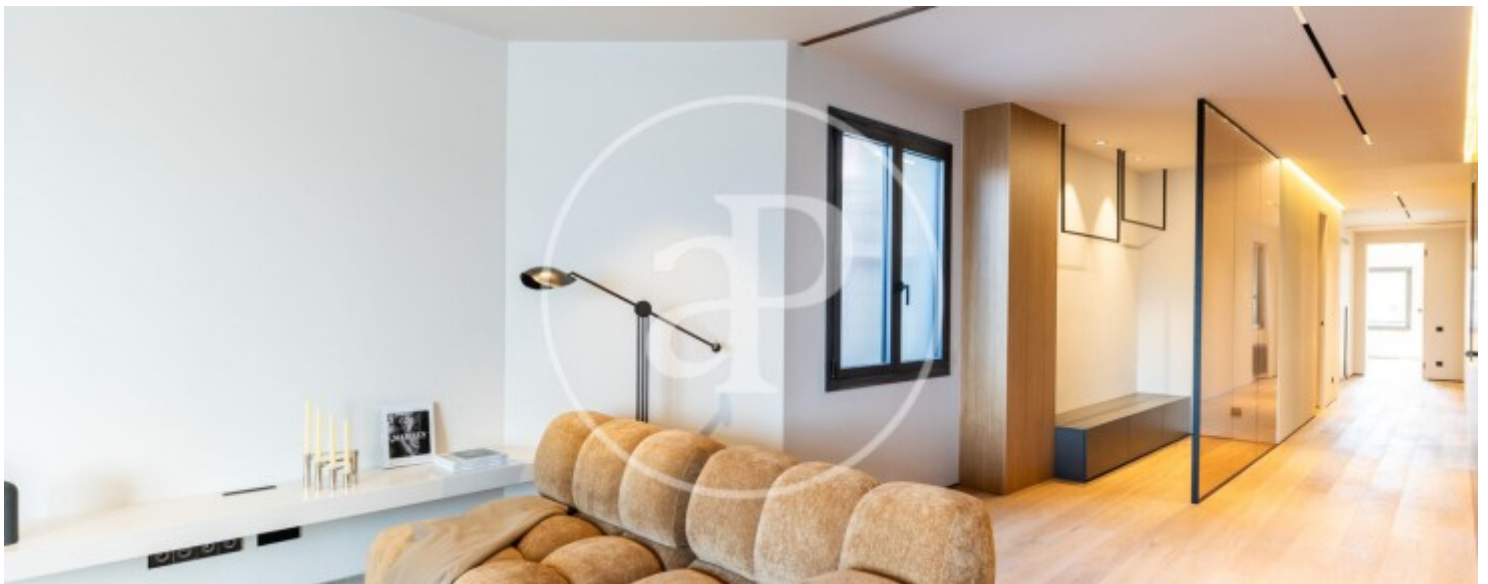

Sant Gervasi - Galvany, Barcelona

REF. VB2501046