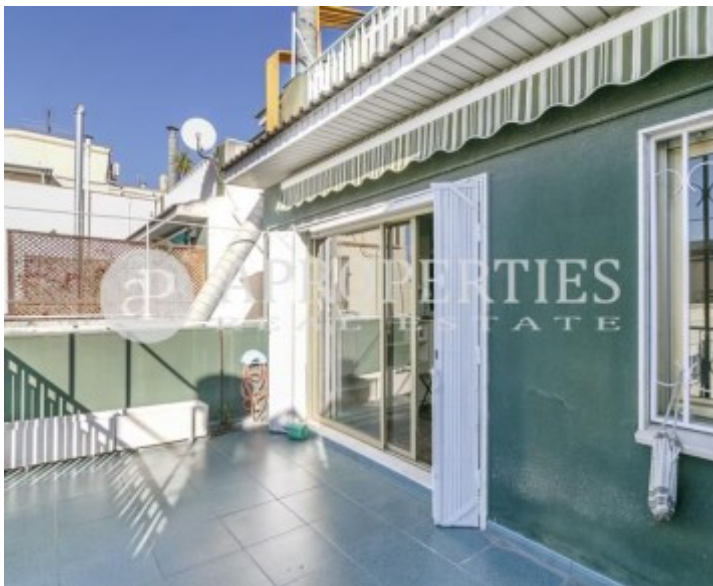

Sant Gervasi - Galvany, Barcelona

REF. AB1712008

Maison en attique à louer avec terrasse à Sant Gervasi - Galvany (Barcelona)

Caractéristiques

Surface

130 m²

Chambres

2

Salles de bain

2

- ✓ Vues
- ✓ Meublé
- ✓ Terrasse
- ✓ Concierge
- ✓ Chauffage
- ✓ AACC
- ✓ Ascenseur
- ✓ A un parking

Prix

1.950 €

Maison en attique meublée de 130 m2 avec terrasse de 50m2 et vues dans la région de Sant Gervasi - Galvany, Barcelona.La

Sant Gervasi - Galvany, Barcelona

REF. AB1712008

Sant Gervasi - Galvany, Barcelona

REF. AB1712008

Sant Gervasi - Galvany, Barcelona

REF. AB1712008

Sant Gervasi - Galvany, Barcelona

REF. AB1712008