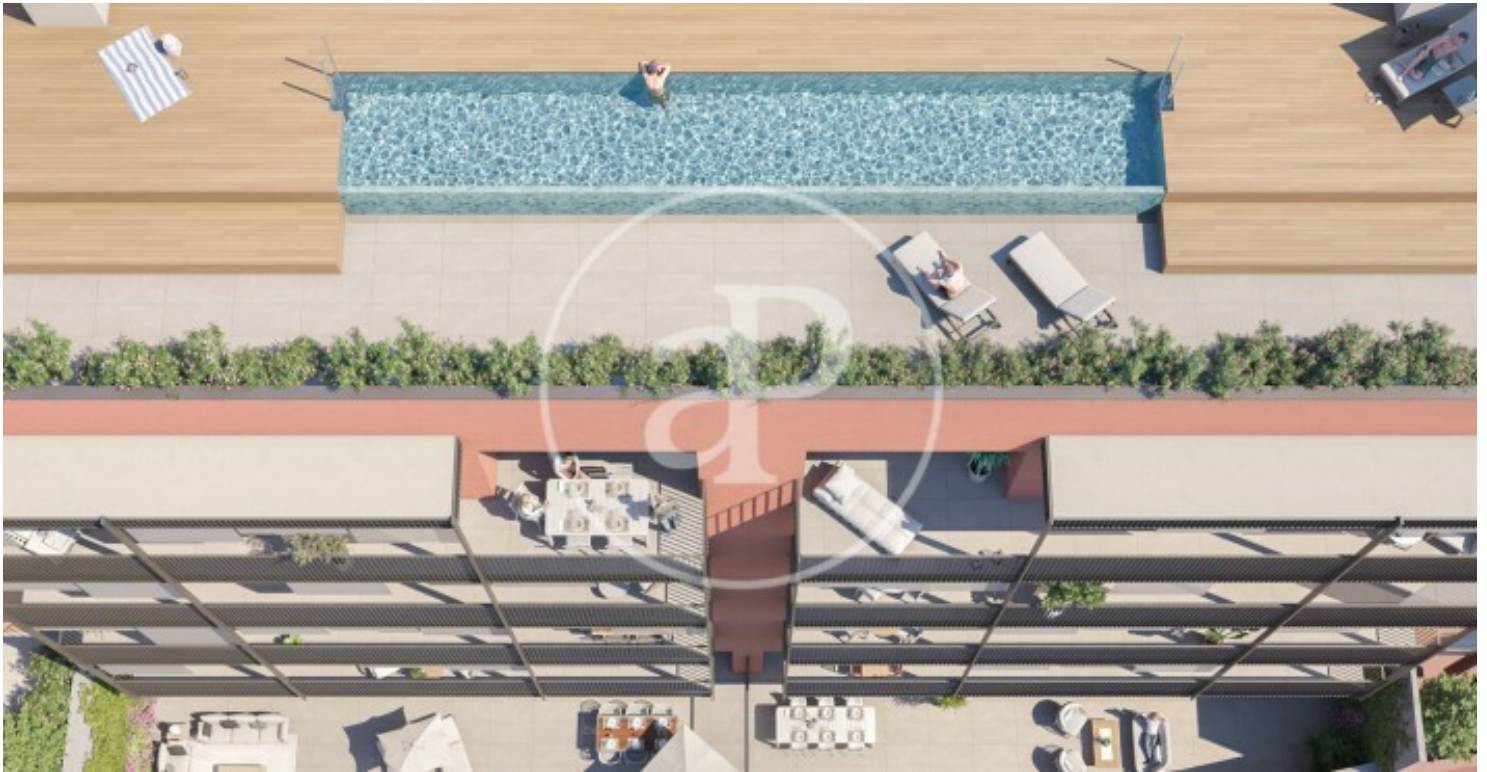

(Sant Gervasi - Galvany)

Ref: ONB2404004

Nouvelle construction à vendre avec terrasse à Sant Gervasi - Galvany (Barcelona)

Nouvelle construction nouvelle construction avec terrasse et vues dans la région de Sant Gervasi - Galvany, Barcelona., piscine, place de parking, climatisation, armoires intégrées, buanderie, balcon, chauffage et salle de stockage.

Barcelona / Sant Gervasi - Galvany
Unité 1 3
Achèvement Q2 2025

CARACTÉRISTIQUES

Surface 201 m² / 26 m² terrasse
4 Chambres
2 Salles de bains 1 Toilettes

- ✓ Vues
- ✓ Chauffage
- ✓ Débarras
- ✓ AACC
- ✓ Terrasse
- ✓ Piscine
- ✓ Ascenseur
- ✓ A un parking