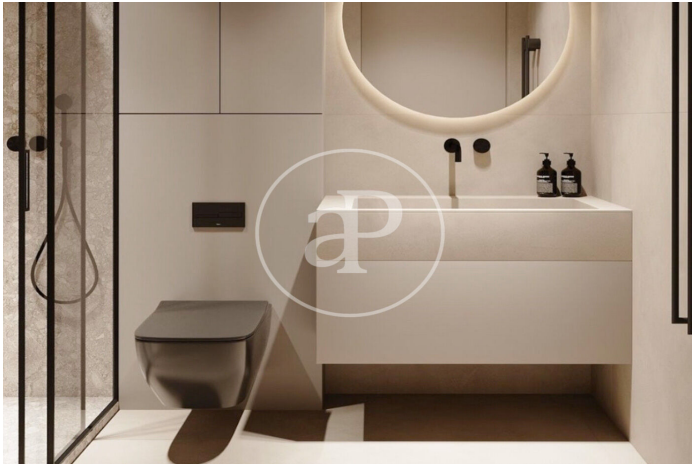

(Sant Gervasi - Galvany)

Ref: ONB2509010

Les données de chaque propriété ne font pas partie d'une offre ou d'un contrat. Vous ne devez pas considérer les déclarations faites par aProperties, verbalement ou par écrit, concernant la propriété, son état ou sa valeur comme étant exactes ou factuelles. Les photographies ne montrent que certaines parties de la propriété telles qu'elles étaient au moment où elles ont été prises. Les superficies, dimensions et distances fournies sont approximatives et doivent être vérifiées par le client. Les images générées par ordinateur ne sont qu'une indication de l'apparence possible de la propriété et peuvent changer à tout moment. Les informations concernant une propriété sont susceptibles d'être modifiées à tout moment.

Pour plus d'informations ou pour planifier un rendez-vous

Tel: 93 528 89 08 apropertiesbarcelona@aproperties.es <https://www.aproperties.es>