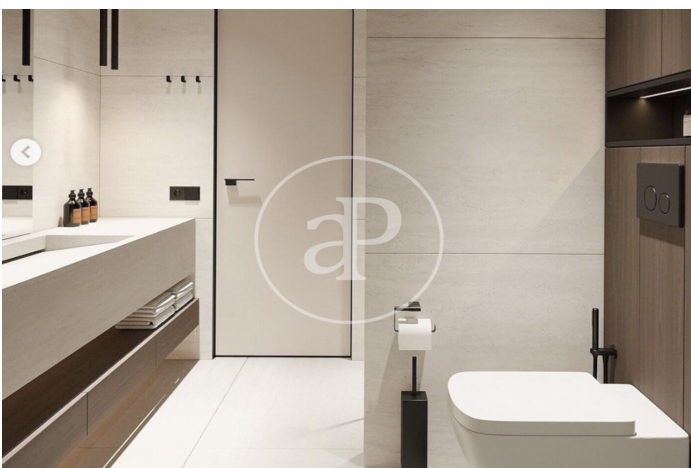

(Sant Gervasi - Galvany)

Ref: ONB2509010