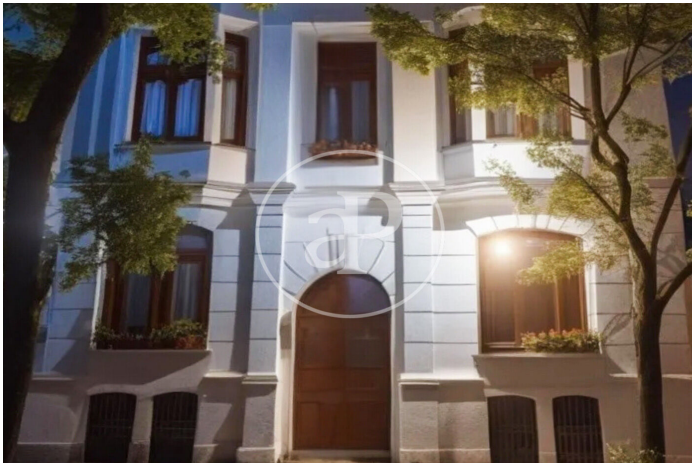

(Sant Gervasi - Galvany)

Ref: ONB2509010

Les données de chaque propriété ne font pas partie d'une offre ou d'un contrat. Vous ne devez pas considérer les déclarations faites par aProperties, verbalement ou par écrit, concernant la propriété, son état ou sa valeur comme étant exactes ou factuelles. Les photographies ne montrent que certaines parties de la propriété telles qu'elles étaient au moment où elles ont été prises. Les superficies, dimensions et distances fournies sont approximatives et doivent être vérifiées par le client. Les images générées par ordinateur ne sont qu'une indication de l'apparence possible de la propriété et peuvent changer à tout moment. Les informations concernant une propriété sont susceptibles d'être modifiées à tout moment.

Pour plus d'informations ou pour planifier un rendez-vous

Tel: 93 528 89 08 apropertiesbarcelona@aproperties.es <https://www.aproperties.es>