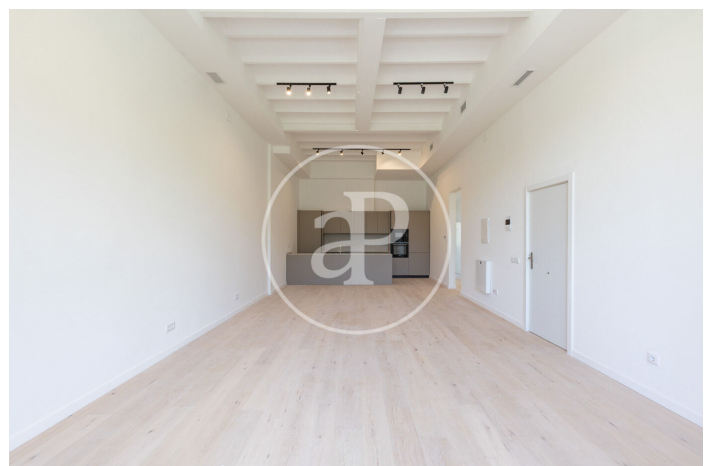

(Sant Gervasi - Galvany)

Ref: ONB2509010