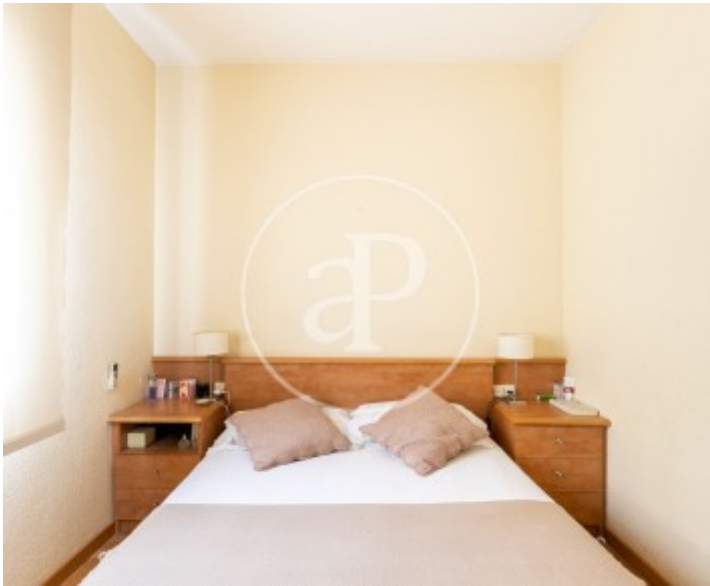

Sant Gervasi - Galvany, Barcelona

REF. AB2605070

Les données de chaque propriété ne font pas partie d'une offre ou d'un contrat. Vous ne devez pas considérer les déclarations faites par aProperties, verbalement ou par écrit, concernant la propriété, son état ou sa valeur comme étant exactes ou factuelles. Les photographies ne montrent que certaines parties de la propriété telles qu'elles étaient au moment où elles ont été prises. Les superficies, dimensions et distances fournies sont approximatives et doivent être vérifiées par le client. Les images générées par ordinateur ne sont qu'une indication de l'apparence possible de la propriété et peuvent changer à tout moment. Les informations concernant une propriété sont susceptibles d'être modifiées à tout moment.