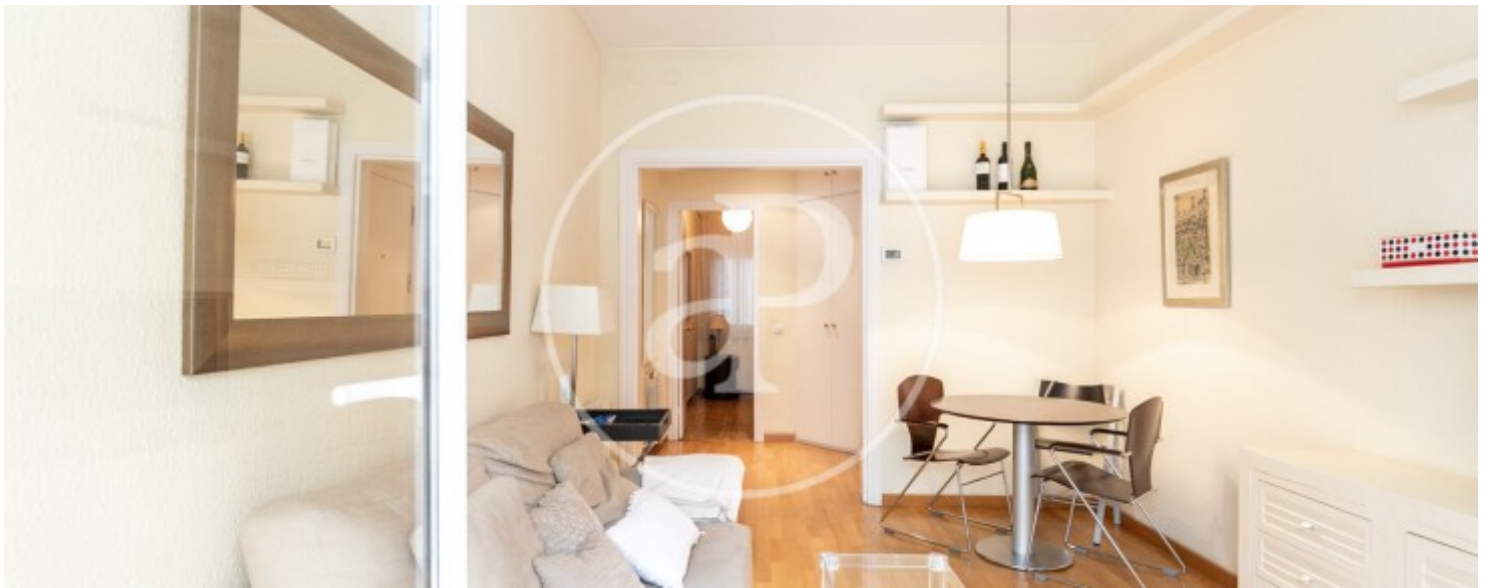

Sant Gervasi - Galvany, Barcelona

REF. AB2605070