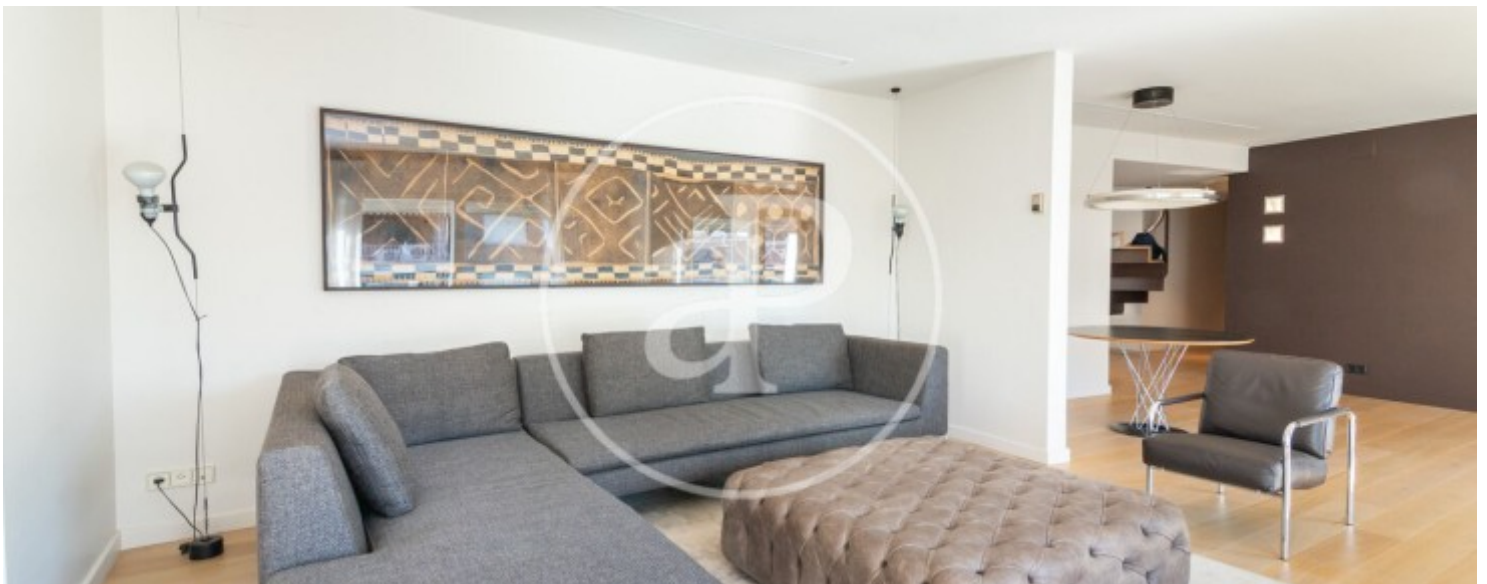

Sant Gervasi - Galvany, Barcelona

REF. AB2512065