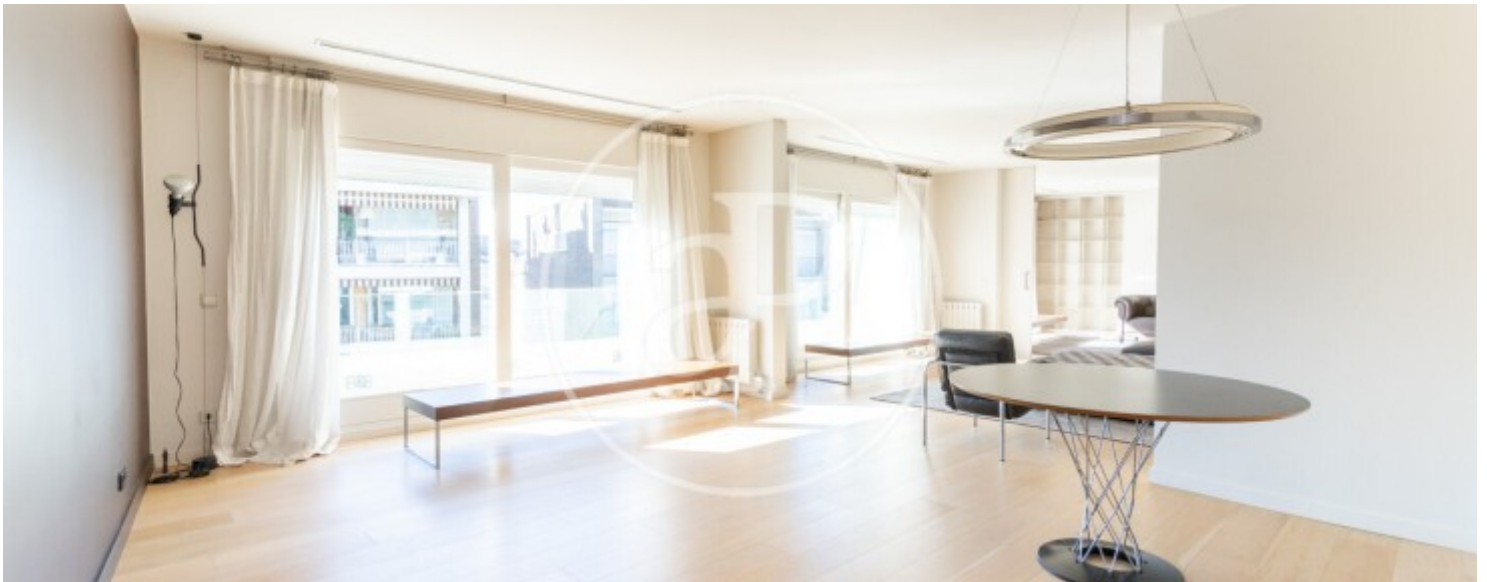

Sant Gervasi - Galvany, Barcelona

REF. AB2512065