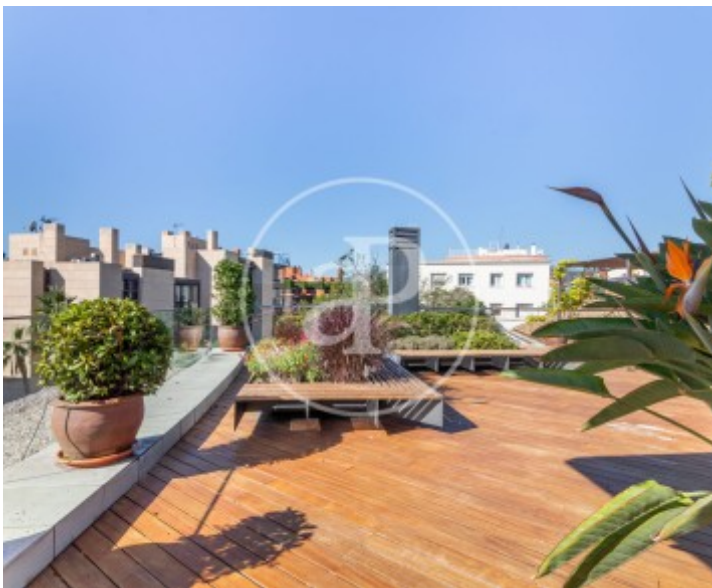

Sant Gervasi - Galvany, Barcelona

REF. AB2512065