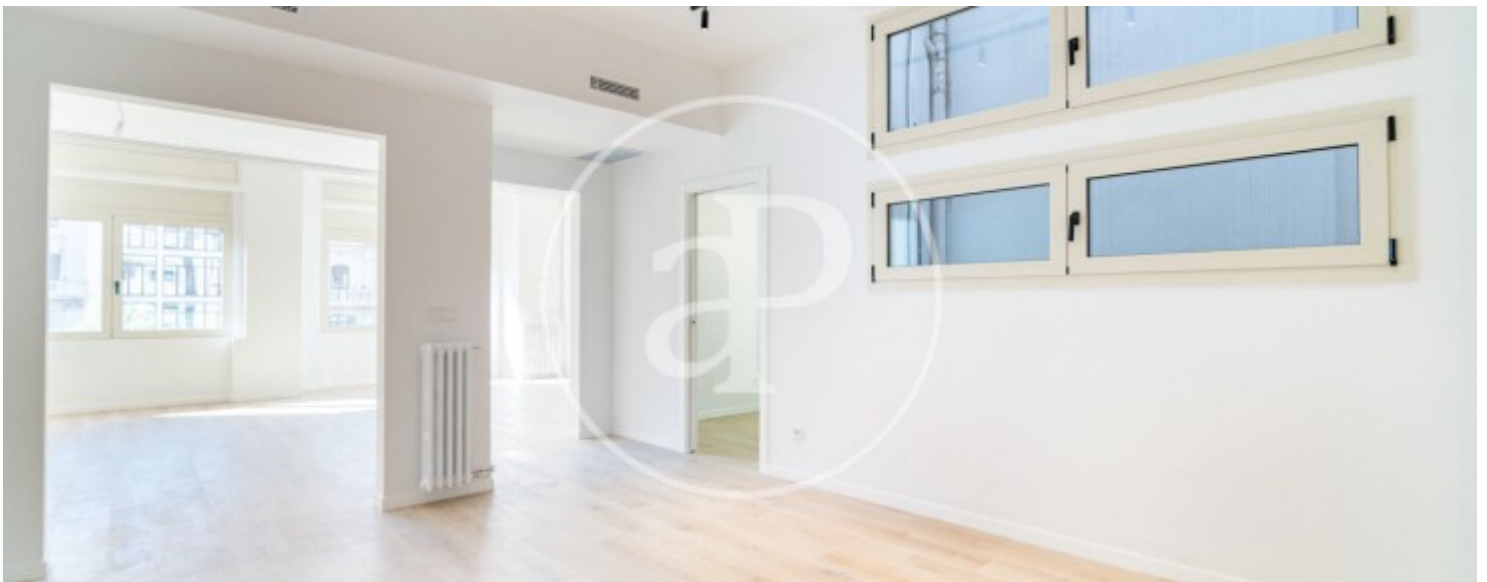

Sant Gervasi - Galvany, Barcelona

REF. AB2604053