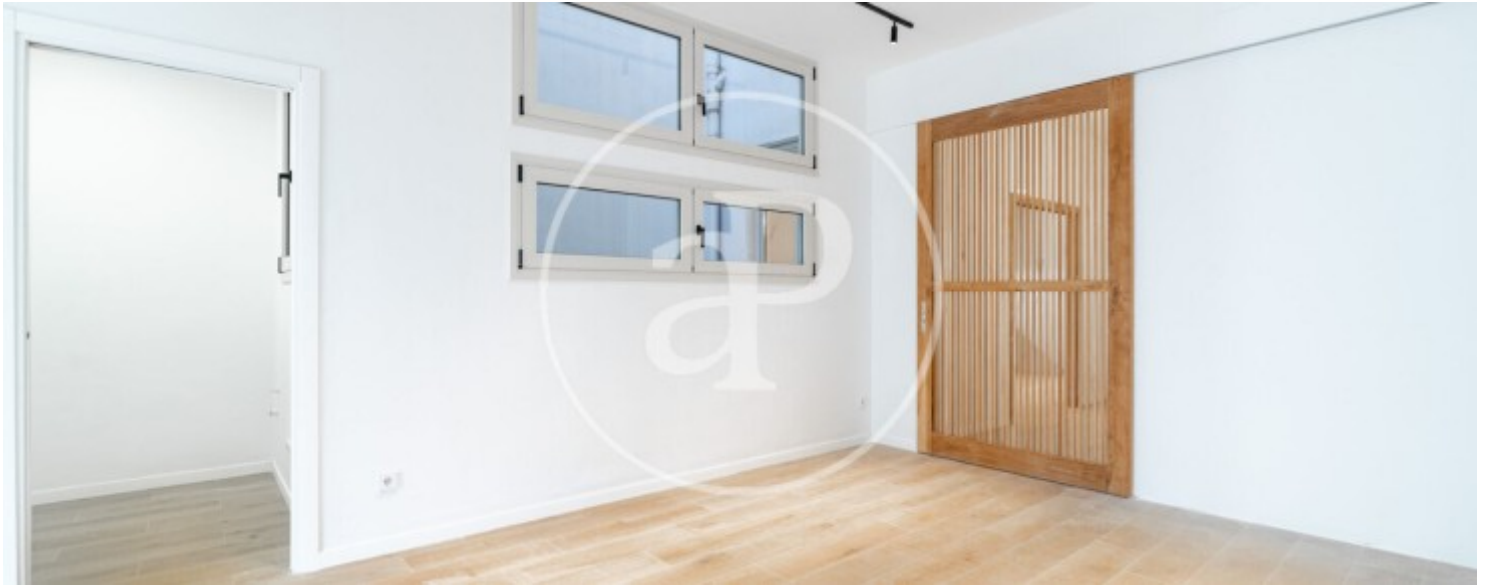

Sant Gervasi - Galvany, Barcelona

REF. AB2604053