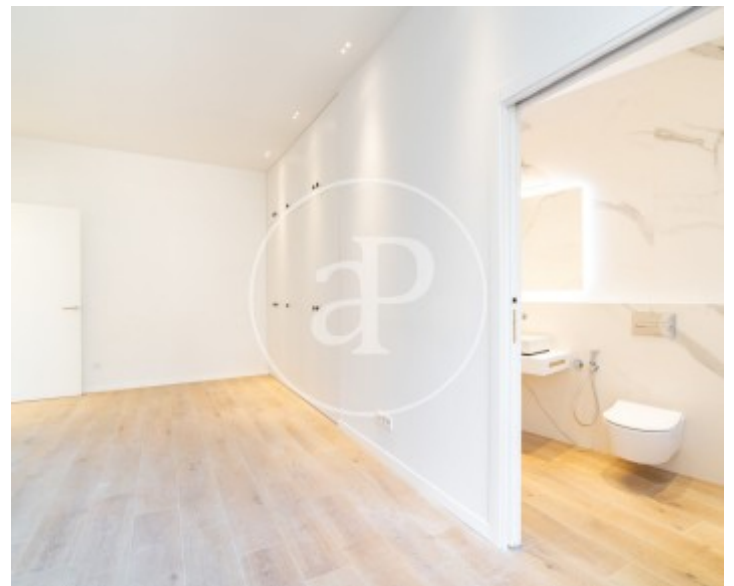

Sant Gervasi - Galvany, Barcelona

REF. AB2604053