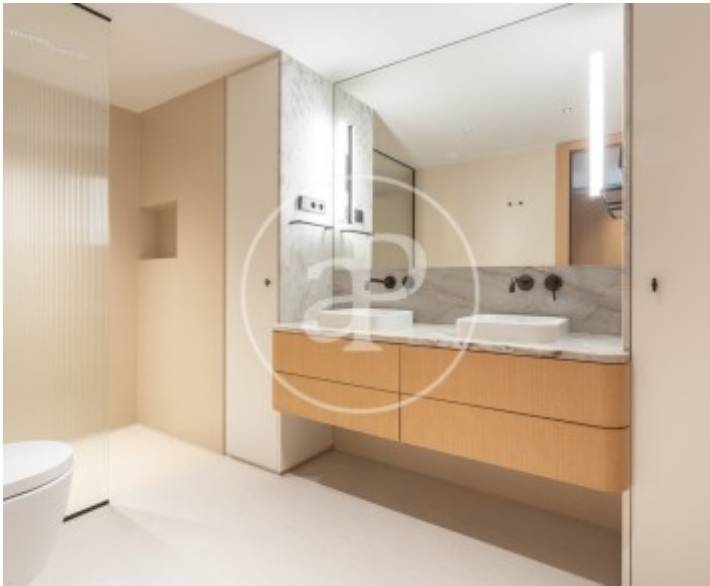

Sant Gervasi - Galvany, Barcelona

REF. AB2604036

Les données de chaque propriété ne font pas partie d'une offre ou d'un contrat. Vous ne devez pas considérer les déclarations faites par aProperties, verbalement ou par écrit, concernant la propriété, son état ou sa valeur comme étant exactes ou factuelles. Les photographies ne montrent que certaines parties de la propriété telles qu'elles étaient au moment où elles ont été prises. Les superficies, dimensions et distances fournies sont approximatives et doivent être vérifiées par le client. Les images générées par ordinateur ne sont qu'une indication de l'apparence possible de la propriété et peuvent changer à tout moment. Les informations concernant une propriété sont susceptibles d'être modifiées à tout moment.