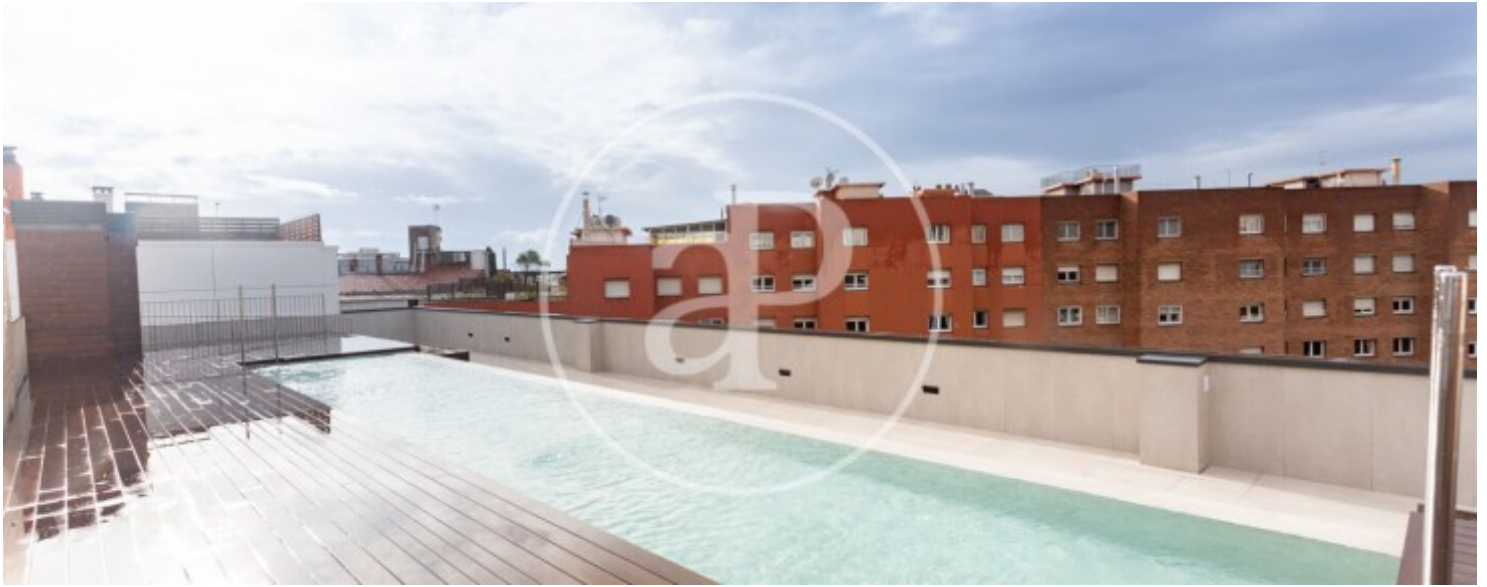

Sant Gervasi - Galvany, Barcelona

REF. AB2604036