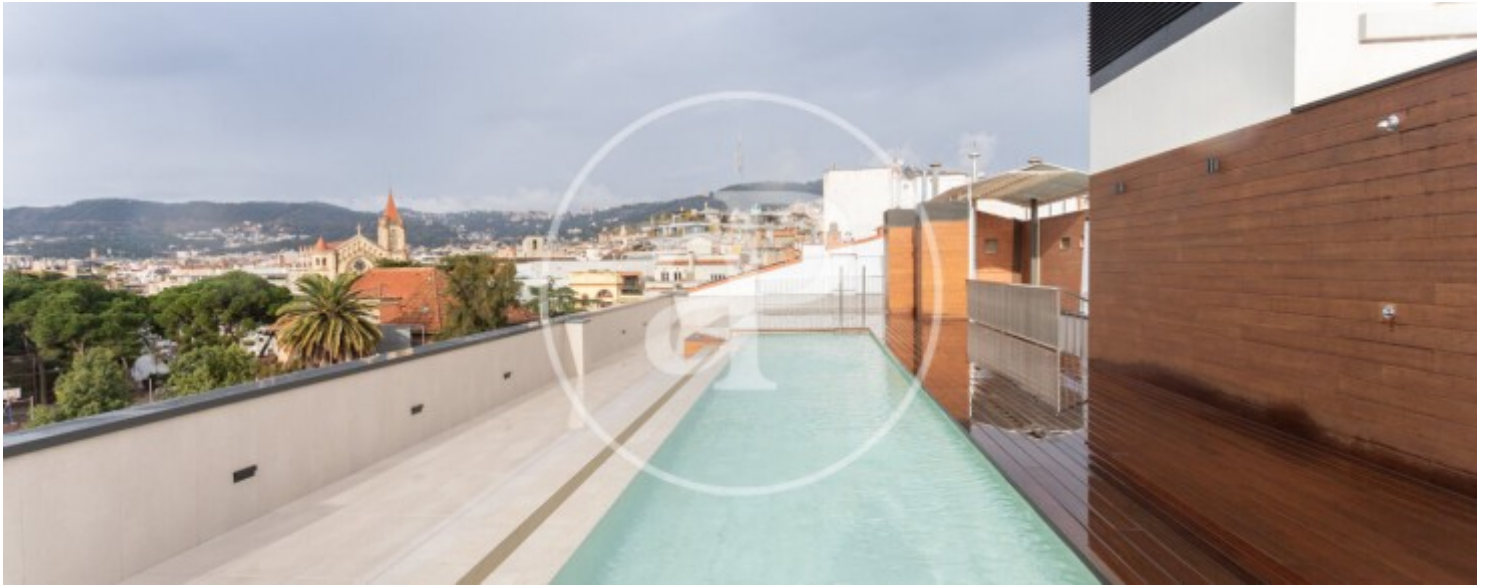

Sant Gervasi - Galvany, Barcelona

REF. AB2604036