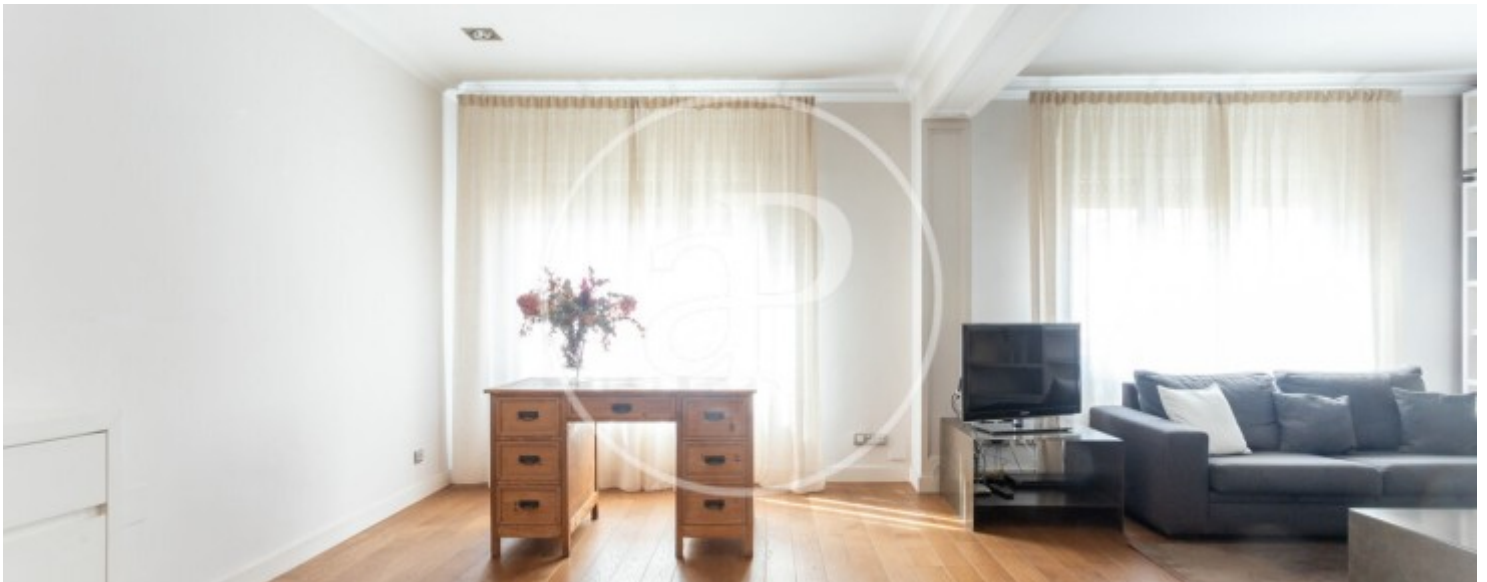

Sant Gervasi - Galvany, Barcelona

REF. AB2605067