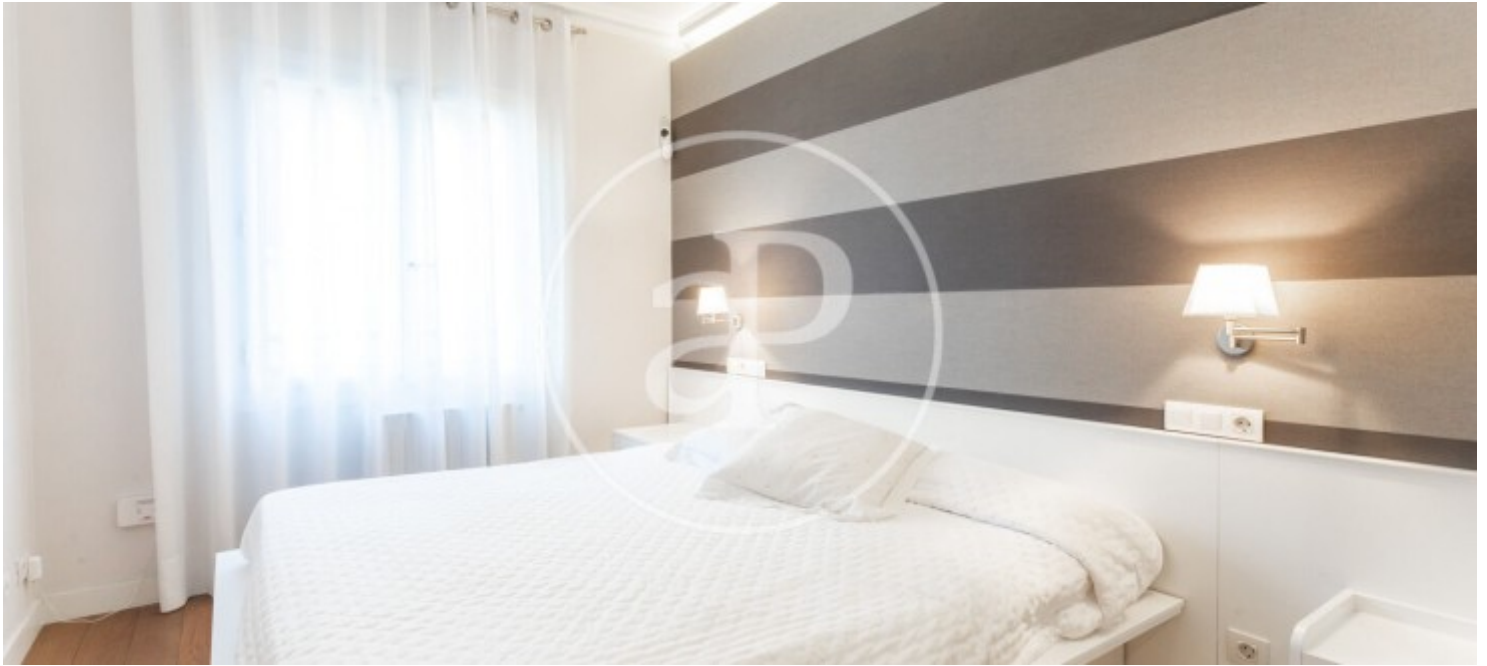

Sant Gervasi - Galvany, Barcelona

REF. AB2410089

Les données de chaque propriété ne font pas partie d'une offre ou d'un contrat. Vous ne devez pas considérer les déclarations faites par aProperties, verbalement ou par écrit, concernant la propriété, son état ou sa valeur comme étant exactes ou factuelles. Les photographies ne montrent que certaines parties de la propriété telles qu'elles étaient au moment où elles ont été prises. Les superficies, dimensions et distances fournies sont approximatives et doivent être vérifiées par le client. Les images générées par ordinateur ne sont qu'une indication de l'apparence possible de la propriété et peuvent changer à tout moment. Les informations concernant une propriété sont susceptibles d'être modifiées à tout moment.