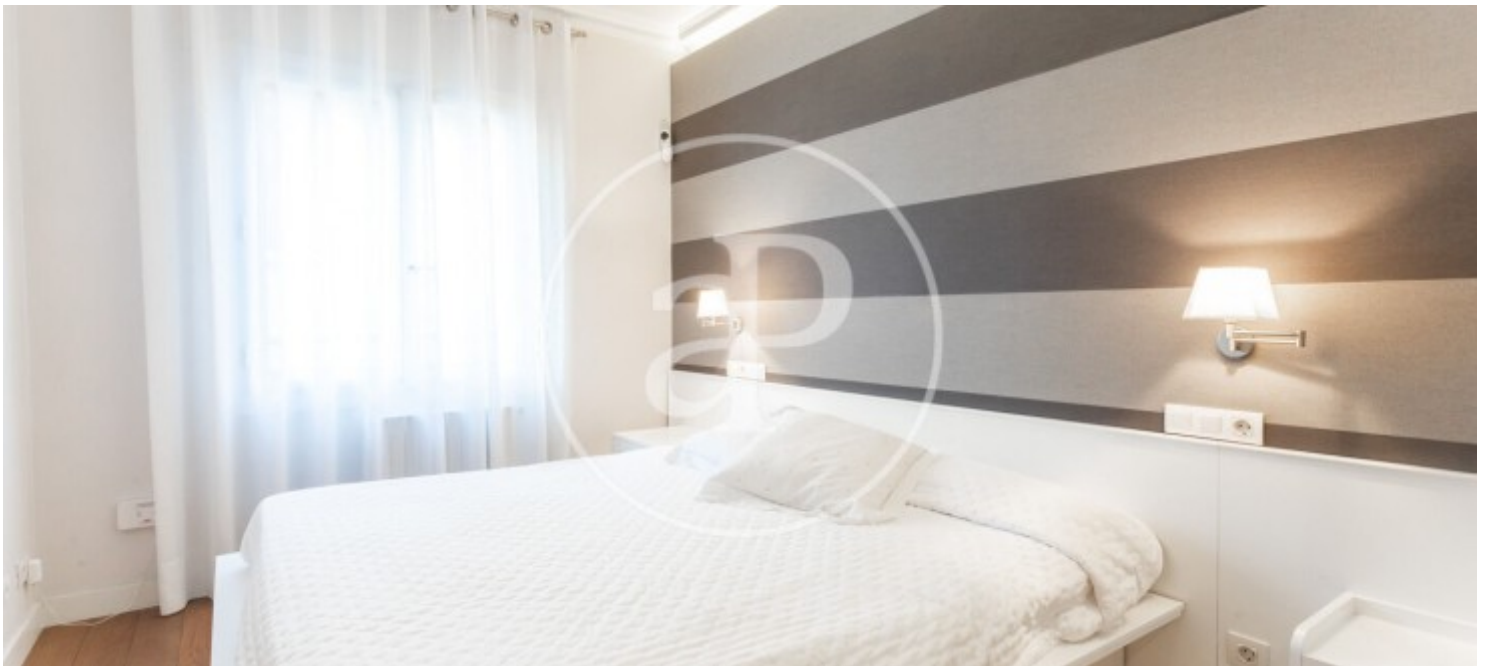

Sant Gervasi - Galvany, Barcelona

REF. AB2605067

Les données de chaque propriété ne font pas partie d'une offre ou d'un contrat. Vous ne devez pas considérer les déclarations faites par aProperties, verbalement ou par écrit, concernant la propriété, son état ou sa valeur comme étant exactes ou factuelles. Les photographies ne montrent que certaines parties de la propriété telles qu'elles étaient au moment où elles ont été prises. Les superficies, dimensions et distances fournies sont approximatives et doivent être vérifiées par le client. Les images générées par ordinateur ne sont qu'une indication de l'apparence possible de la propriété et peuvent changer à tout moment. Les informations concernant une propriété sont susceptibles d'être modifiées à tout moment.