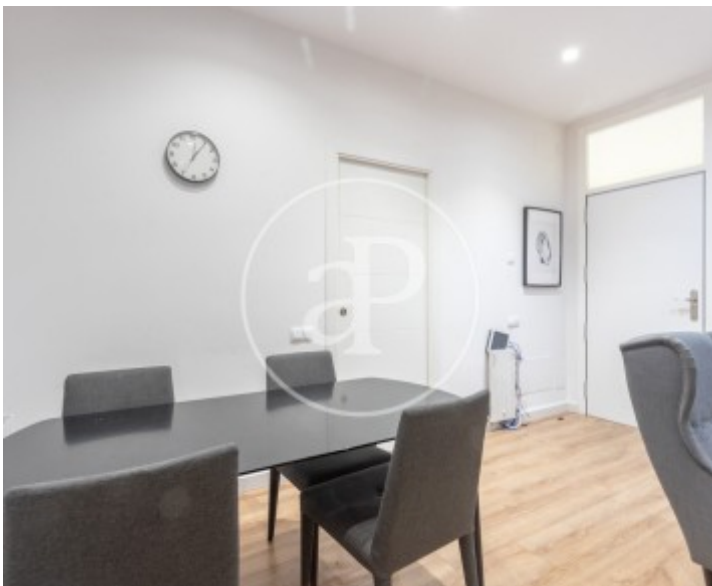

Sant Gervasi - Galvany, Barcelona

REF. AB2409013-1