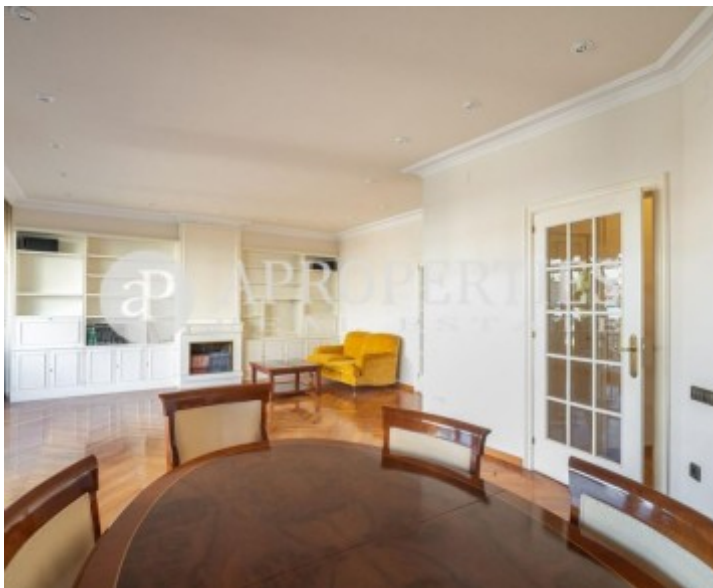

Sant Gervasi - Galvany, Barcelona

REF. AB1902134