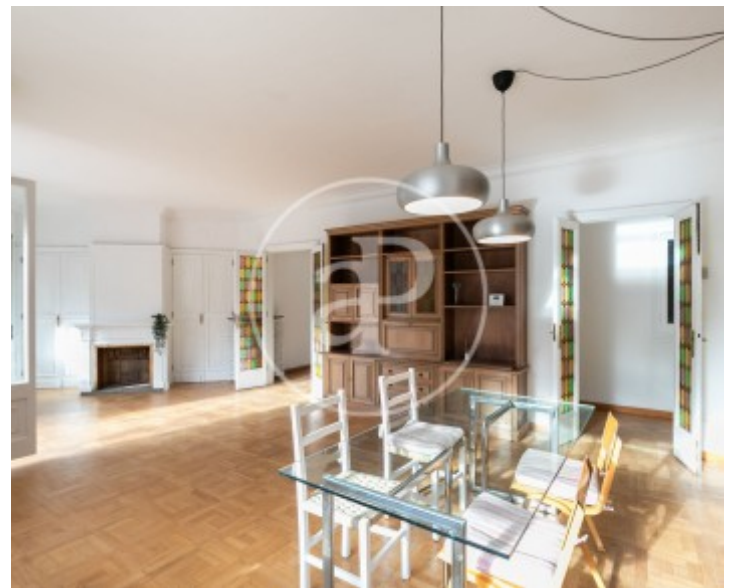

Sant Gervasi - Galvany, Barcelona

REF. AB2605062