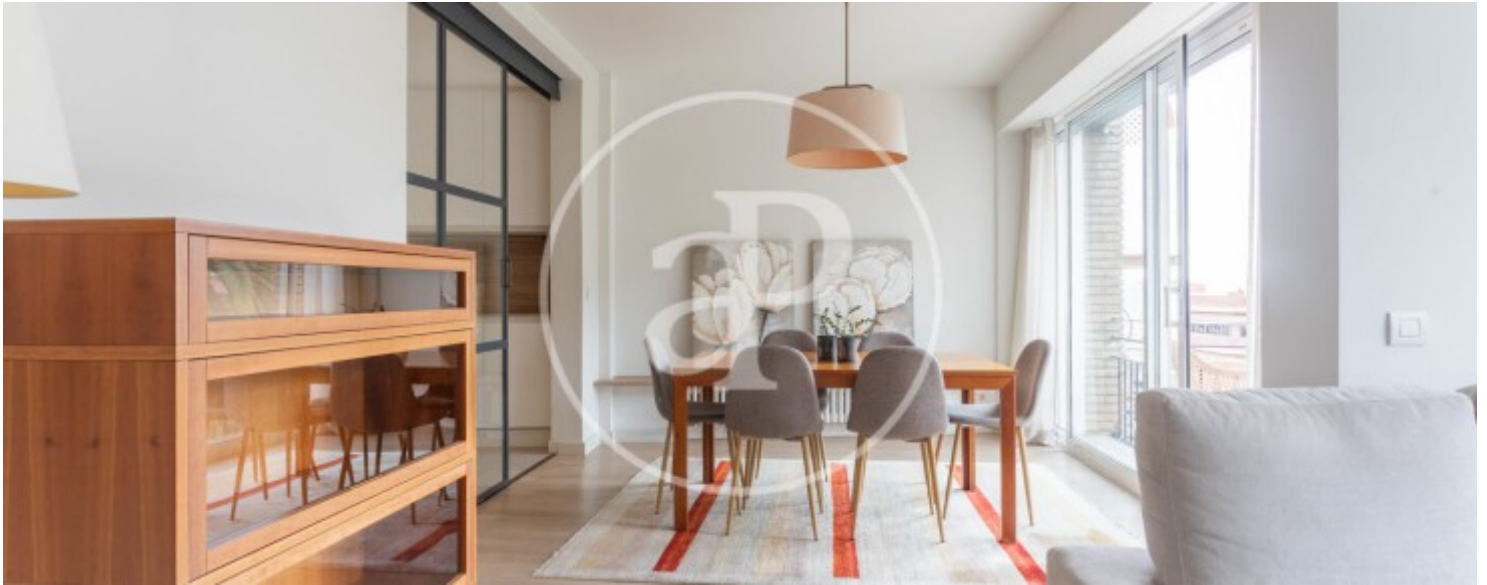

Sant Gervasi - Galvany, Barcelona

REF. AB2503046