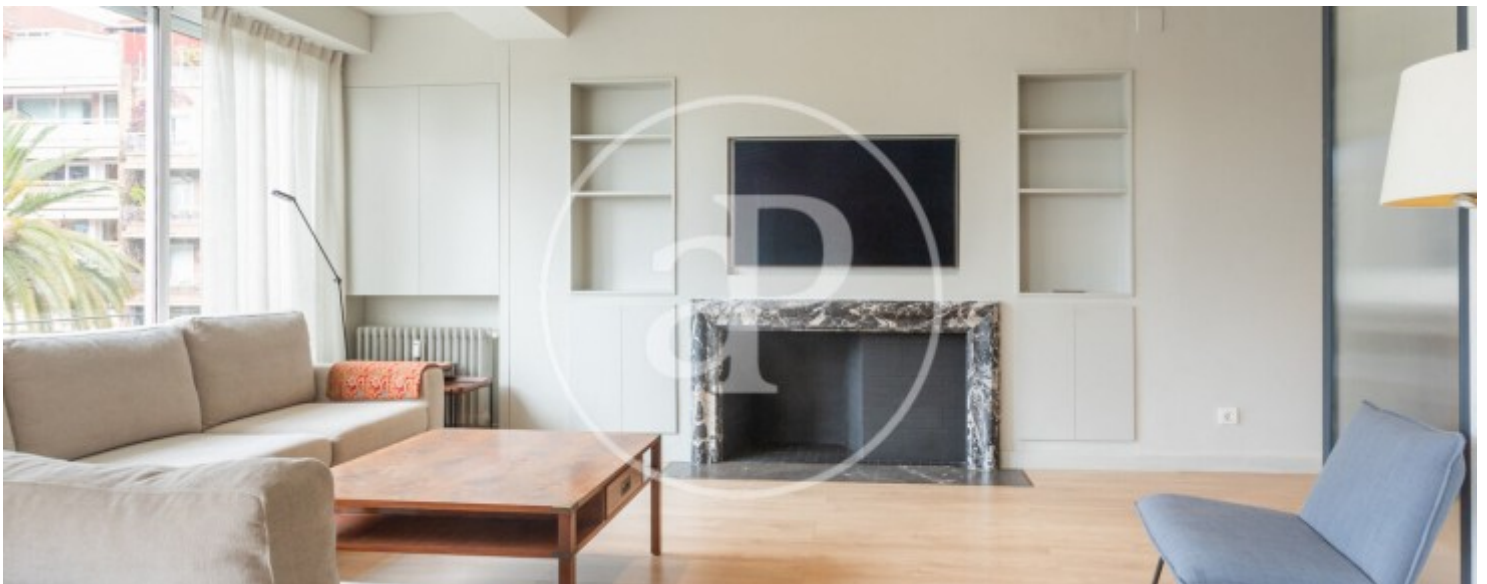

Sant Gervasi - Galvany, Barcelona

REF. AB2503046