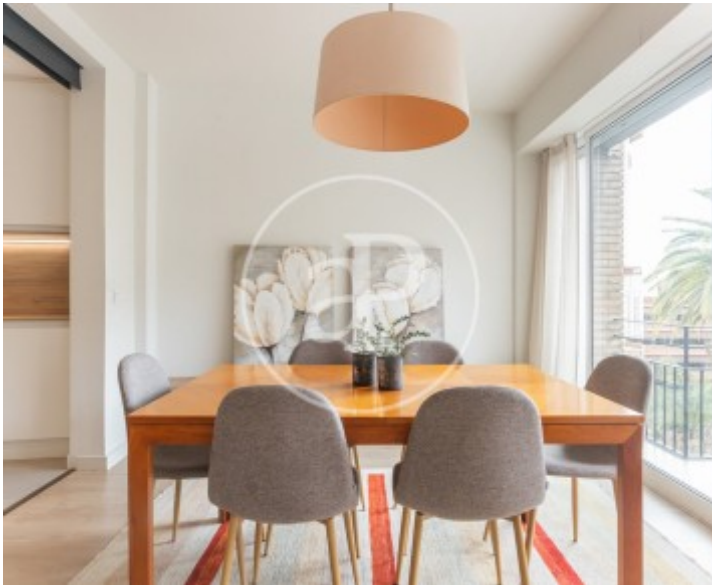

Sant Gervasi - Galvany, Barcelona

REF. AB2503046