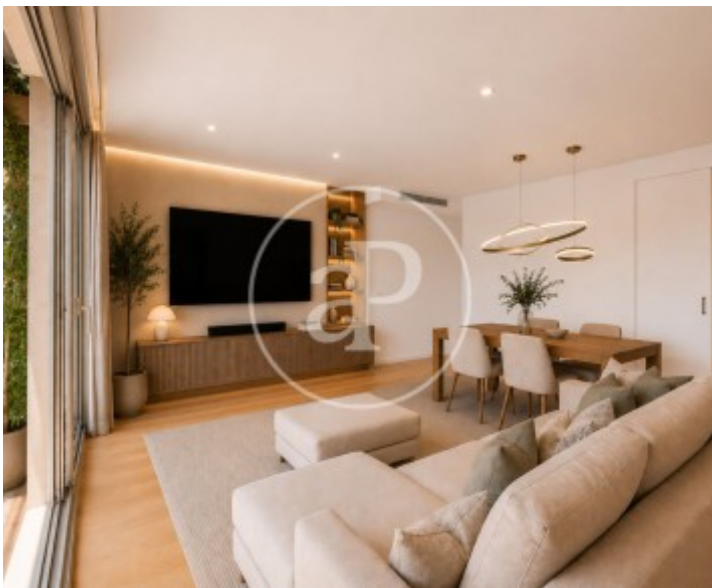

Sant Gervasi - Galvany, Barcelona

REF. VB2605054