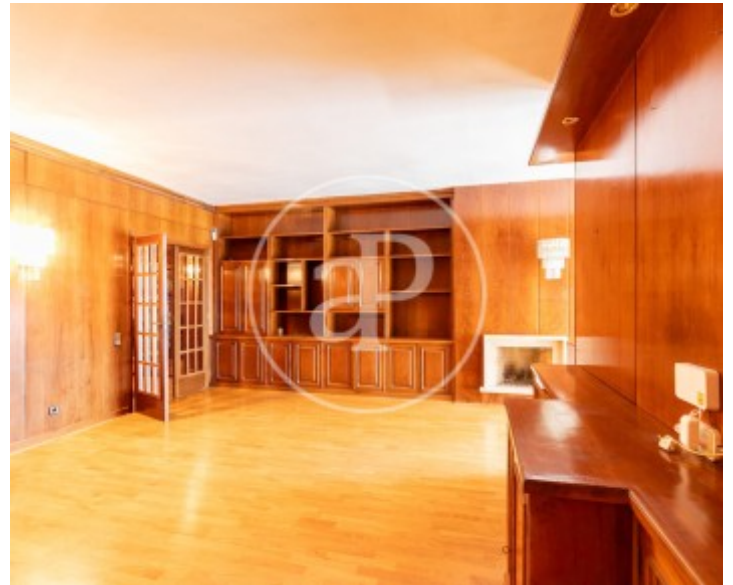

Sant Gervasi - Galvany, Barcelona

REF. VB2512003