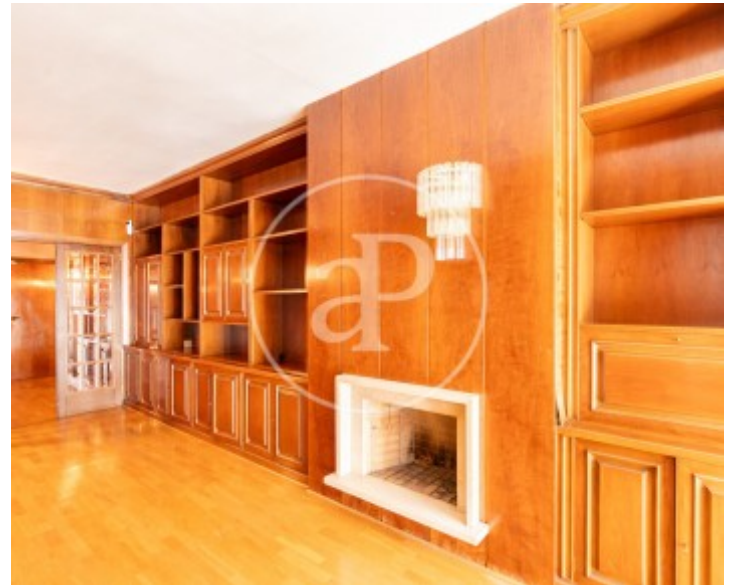

Sant Gervasi - Galvany, Barcelona

REF. VB2512003