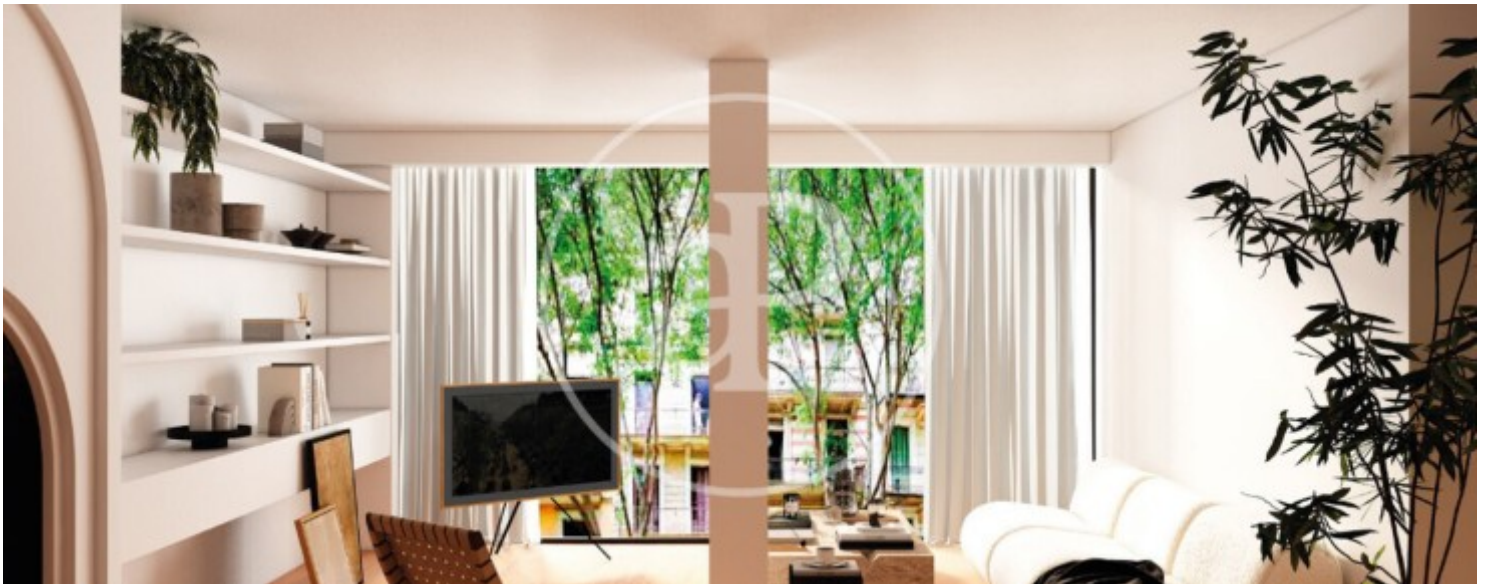

Sant Gervasi - Galvany, Barcelona

REF. VB2512003