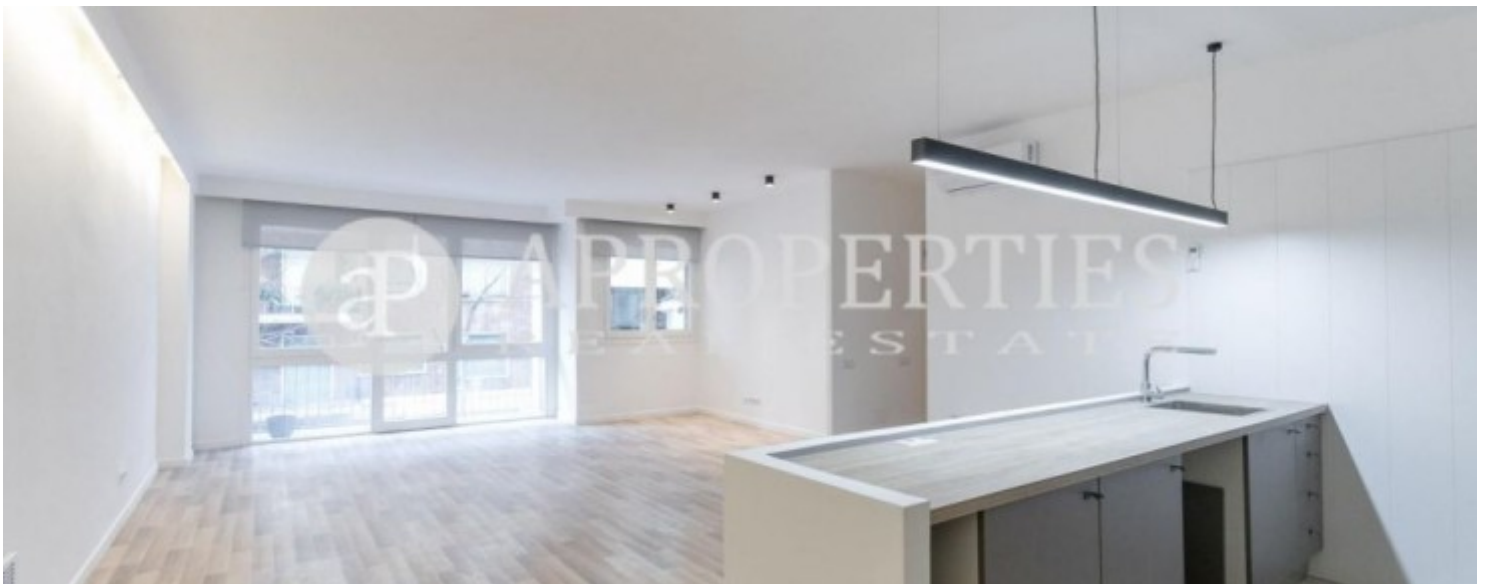

Sant Gervasi - Galvany, Barcelona

REF. AB1903046