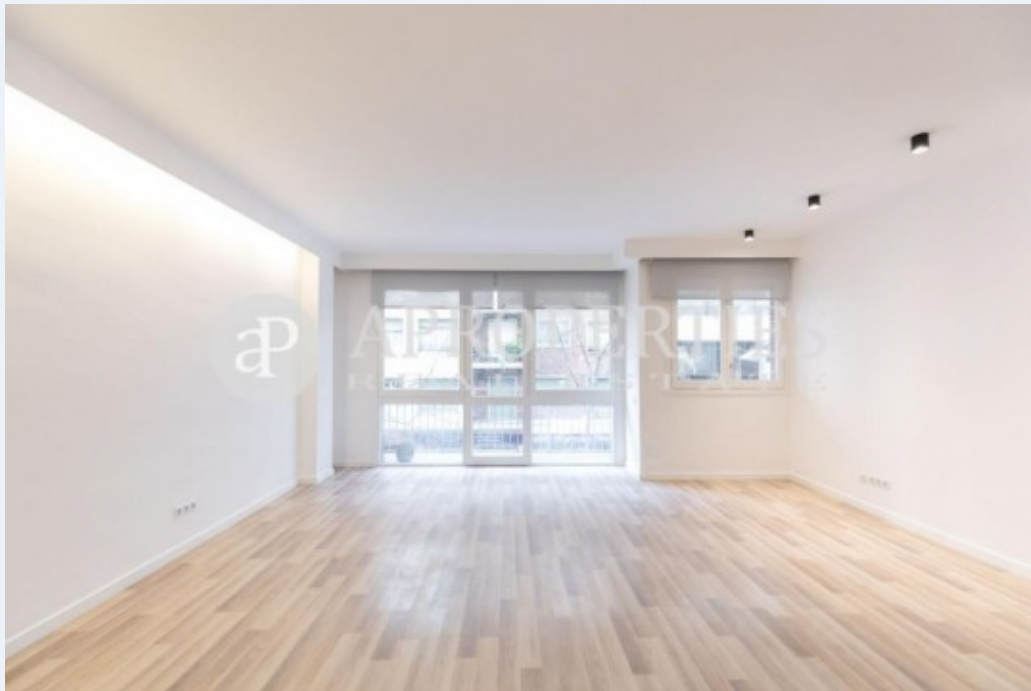

Sant Gervasi - Galvany, Barcelona

REF. AB1903046

Familial appartement avec terrasse à louer à Sant Gervasi - Galvany (Barcelona)

Caractéristiques

Surface

114 m²

Chambres

3

Salles de bain

2

- ✓ Vues
- ✓ Terrasse
- ✓ Ascenseur
- ✓ Concierge

Prix

1.800 €

Appartement nouveau de 114 m² avec terrasse de 12m² dans la région de Sant Gervasi - Galvany, Barcelona.

La propriété dispose de 3 chambres, 2 salles de bain, armoires intégrées, buanderie, contrat d'entreprise et concierge.* En application de la Loi 12/2023 et de la Llei 18/2007, nous vous informons que: