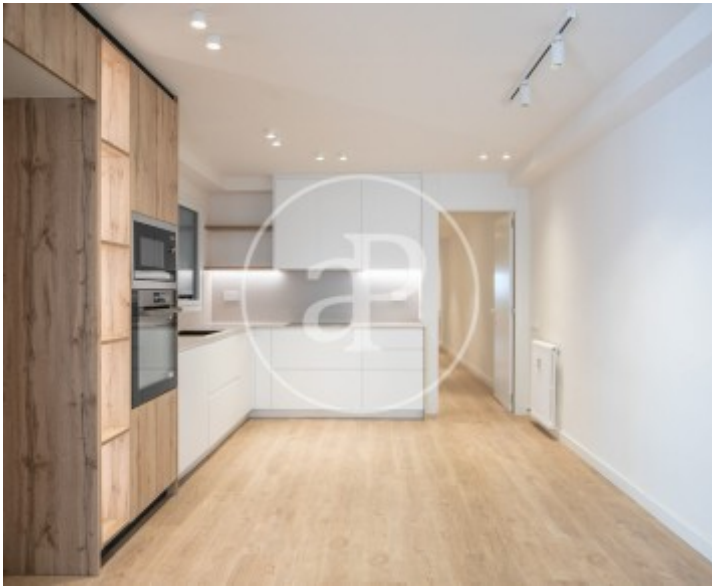

Sant Gervasi - Galvany, Barcelona

REF. AB2303023

Les données de chaque propriété ne font pas partie d'une offre ou d'un contrat. Vous ne devez pas considérer les déclarations faites par aProperties, verbalement ou par écrit, concernant la propriété, son état ou sa valeur comme étant exactes ou factuelles. Les photographies ne montrent que certaines parties de la propriété telles qu'elles étaient au moment où elles ont été prises. Les superficies, dimensions et distances fournies sont approximatives et doivent être vérifiées par le client. Les images générées par ordinateur ne sont qu'une indication de l'apparence possible de la propriété et peuvent changer à tout moment. Les informations concernant une propriété sont susceptibles d'être modifiées à tout moment.