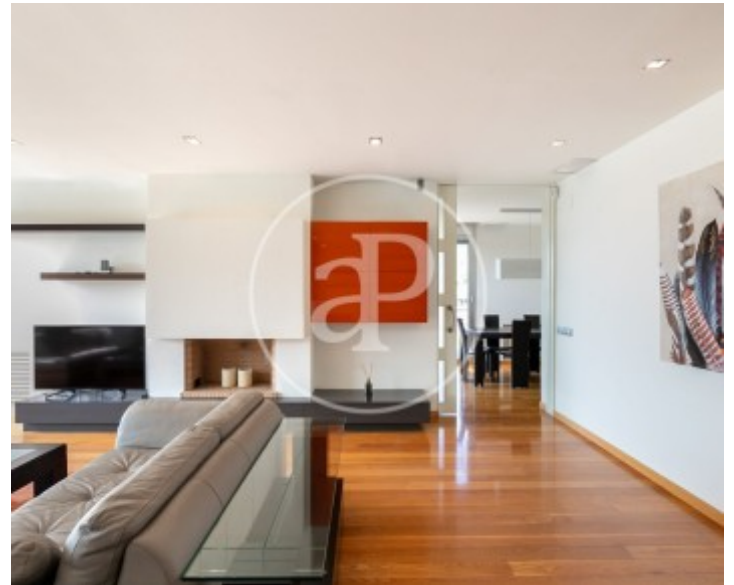

Pedralbes, Barcelona

REF. AB2604004