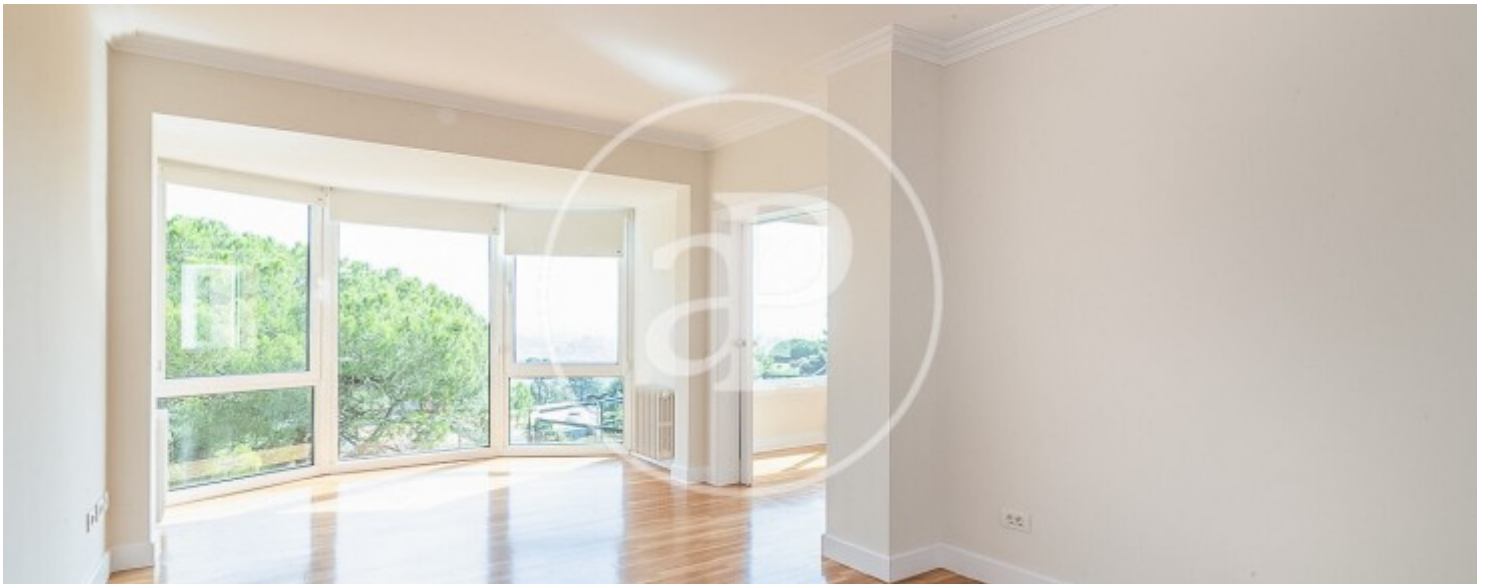

Pedralbes, Barcelona

REF. AB2510030