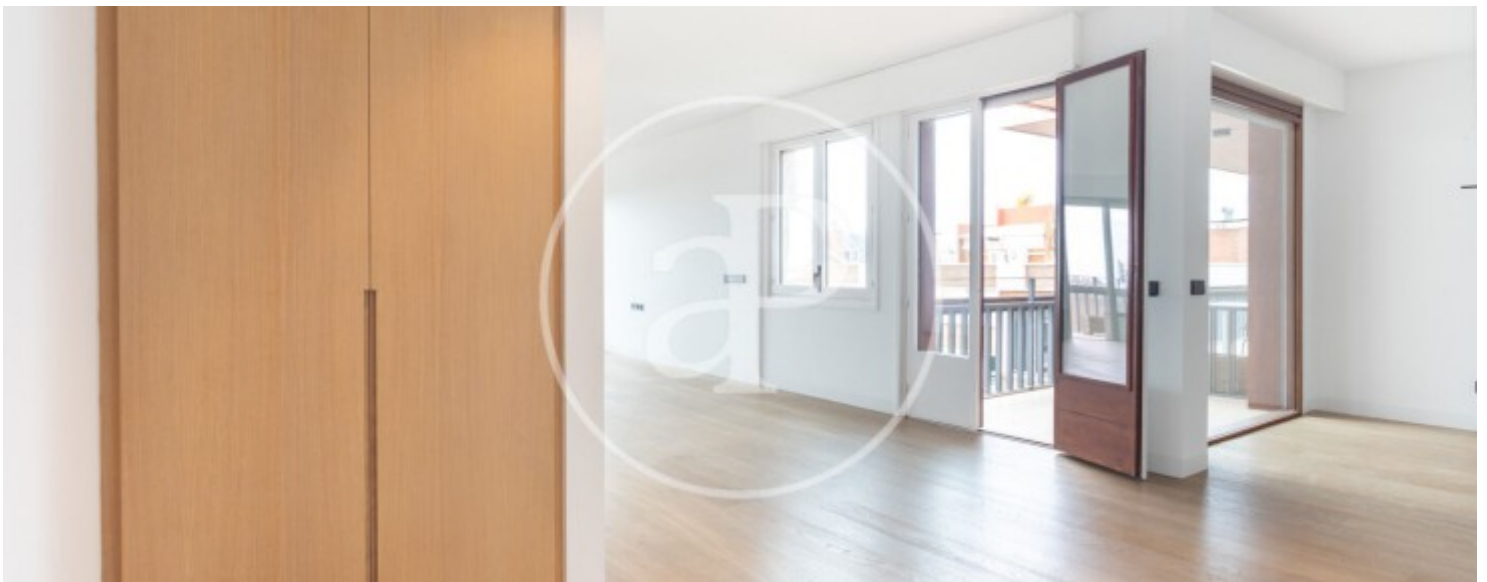

Pedralbes, Barcelona

REF. AB2606044